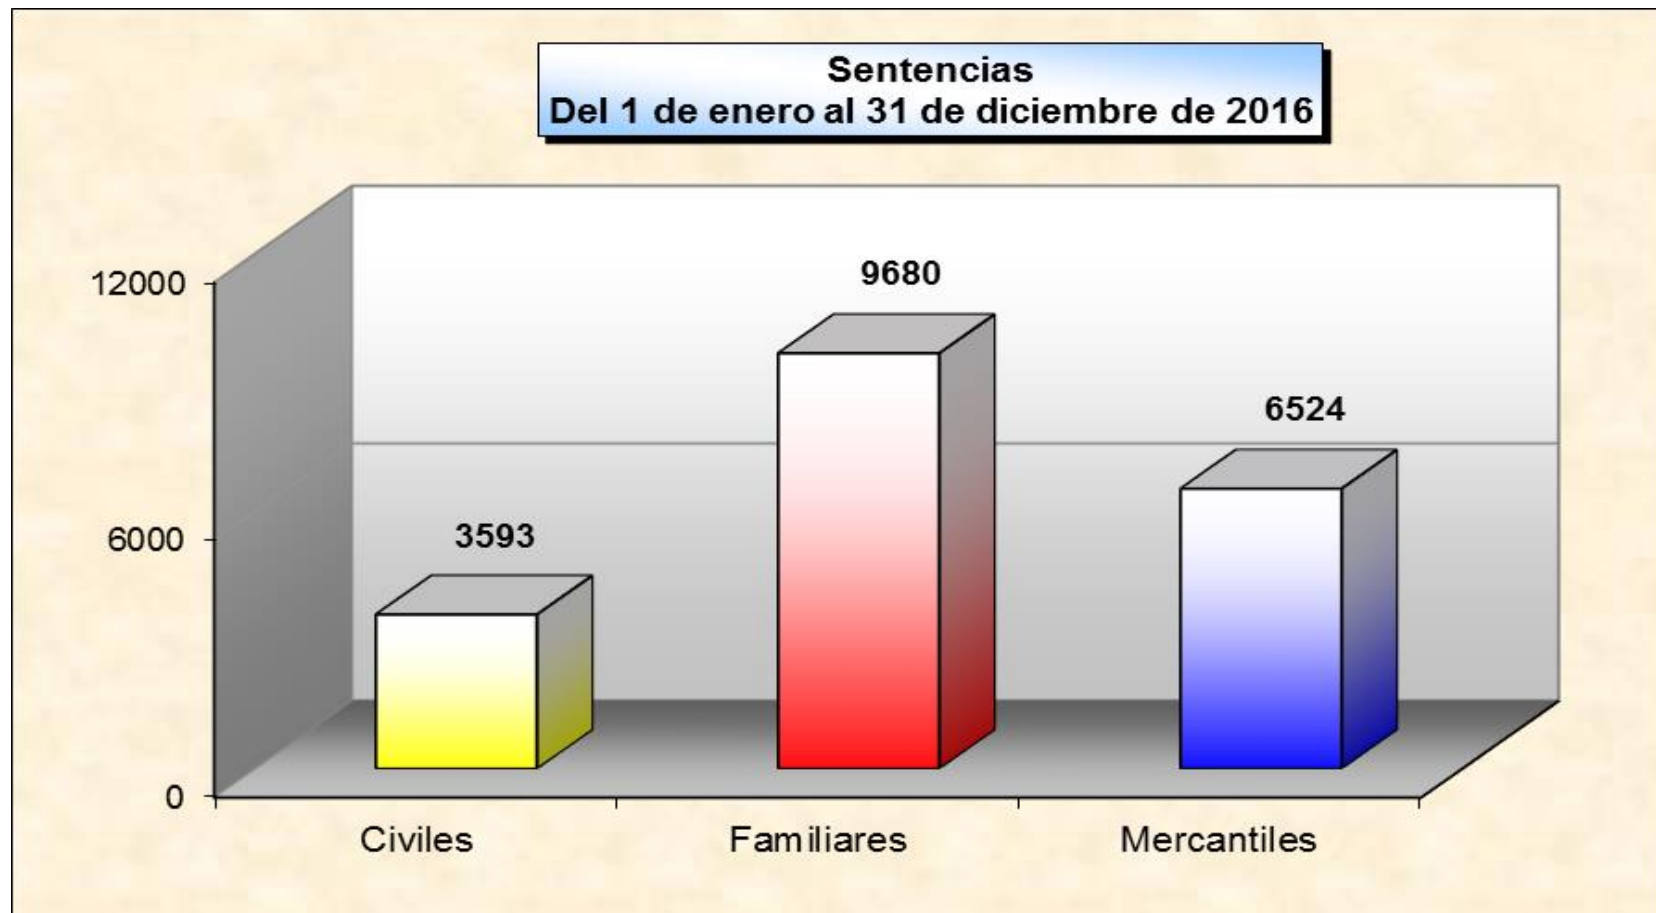

PODER JUDICIAL DEL ESTADO DE SONORA
Centro de Información Estadística
ESTADÍSTICAS 2016

PODER JUDICIAL DEL ESTADO DE SONORA
Centro de Información Estadística
ESTADÍSTICAS 2016

Sentencias
(Porcentaje por Materia)
Del 1 de enero al 31 de diciembre de 2016