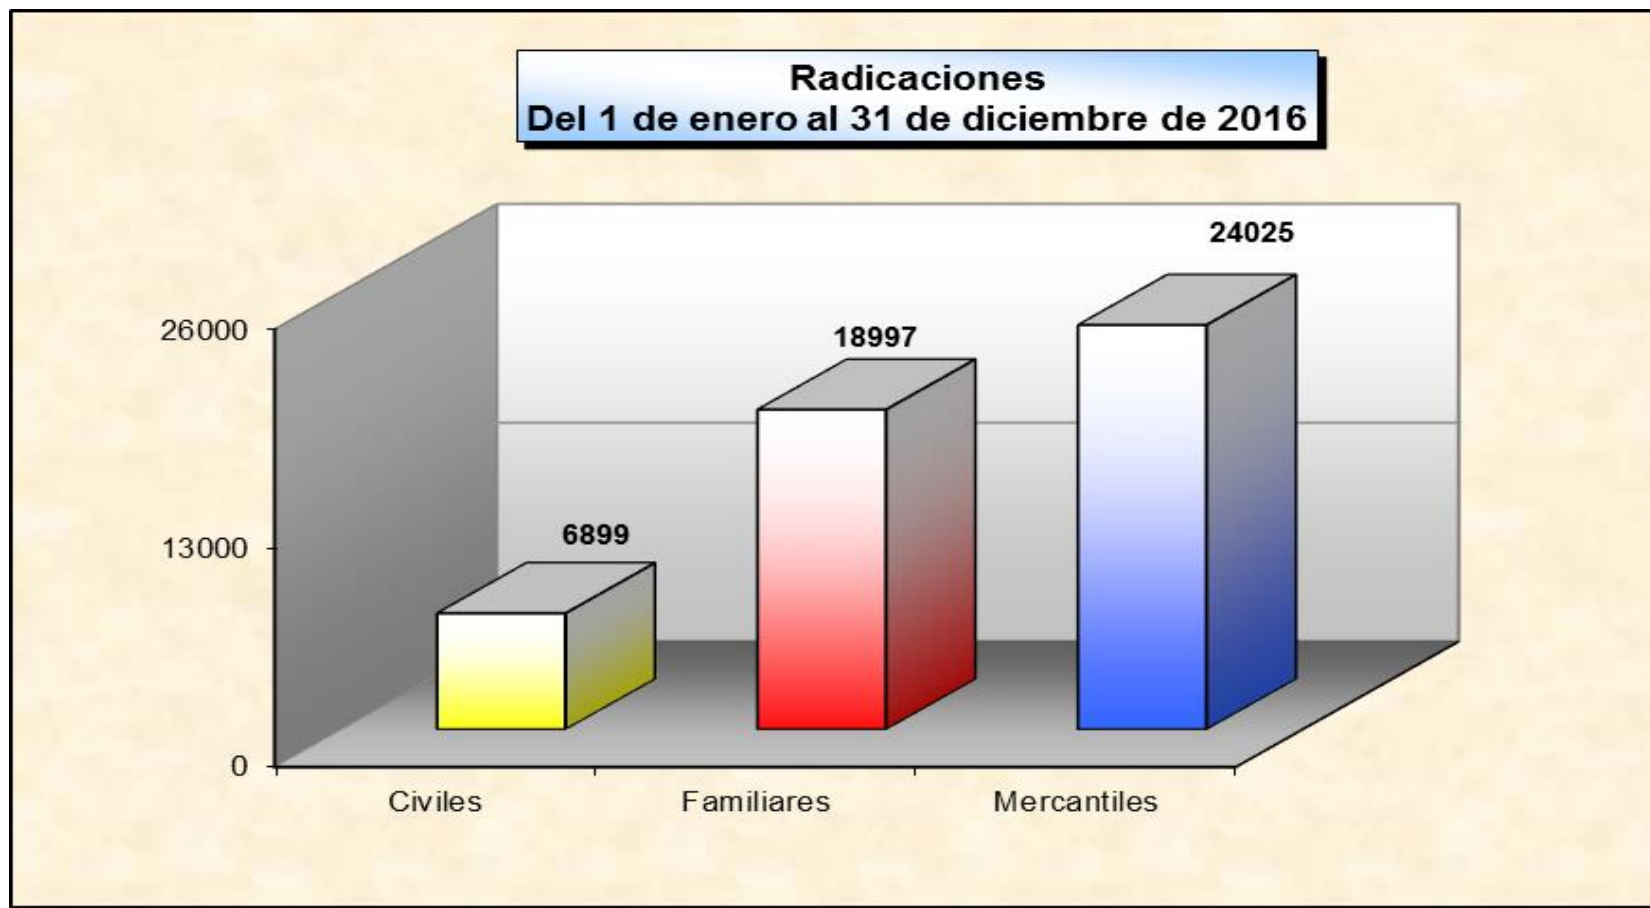

PODER JUDICIAL DEL ESTADO DE SONORA
Centro de Información Estadística
ESTADÍSTICAS 2016

PODER JUDICIAL DEL ESTADO DE SONORA
Centro de Información Estadística
ESTADÍSTICAS 2016

**Radicaciones
(Porcentaje por Materia)
Del 1 de enero al 31 de diciembre de 2016**