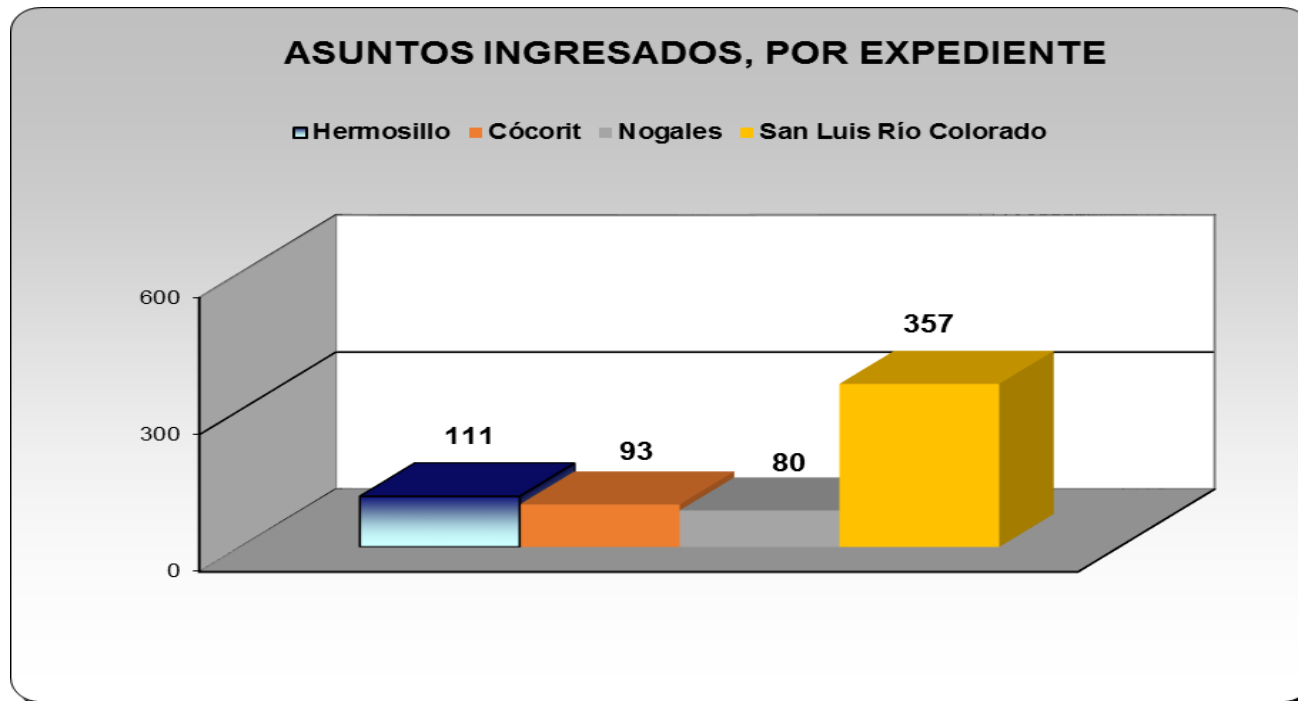

PODER JUDICIAL DEL ESTADO DE SONORA

Centro de Información Estadística

ESTADÍSTICAS 2016

	ASUNTOS INGRESADOS POR EXPEDIENTE												
	En	Feb	Mar	Abr	May	Jun	Jul	Ago	Sep	Oct	Nov	Dic	TOTAL
Hermosillo	18	19	25	10	14	14	1	1	0	3	3	3	111
Cócorit	22	16	10	11	12	7	1	4	5	0	3	2	93
Nogales	5	9	13	7	8	7	2	4	4	7	11	3	80
San Luis Río Colorado	18	81	102	59	30	34	14	8	3	5	3	0	357
TOTAL	63	125	150	87	64	62	18	17	12	15	20	8	641

NOTA: En el Juzgado Especializado para Adolescentes con sede en San Luis Río Colorado se recibieron en enero: 4 expedientes que corresponden a 5 inculpados; en el mes de febrero ingresaron: 4 expedientes con 4 inculpados. Cabe señalar que la diferencia son expedientes declinados de otros juzgados los cuales pueden haberlos recibido terminados por sentencias u otras causas, otros para darle seguimiento al proceso. El día 07 de octubre 2016 cerro labores el Juzgado Segundo Especializado en Adolescentes de Hermosillo, transfiriendo todos los asuntos al Juzgado Primero.