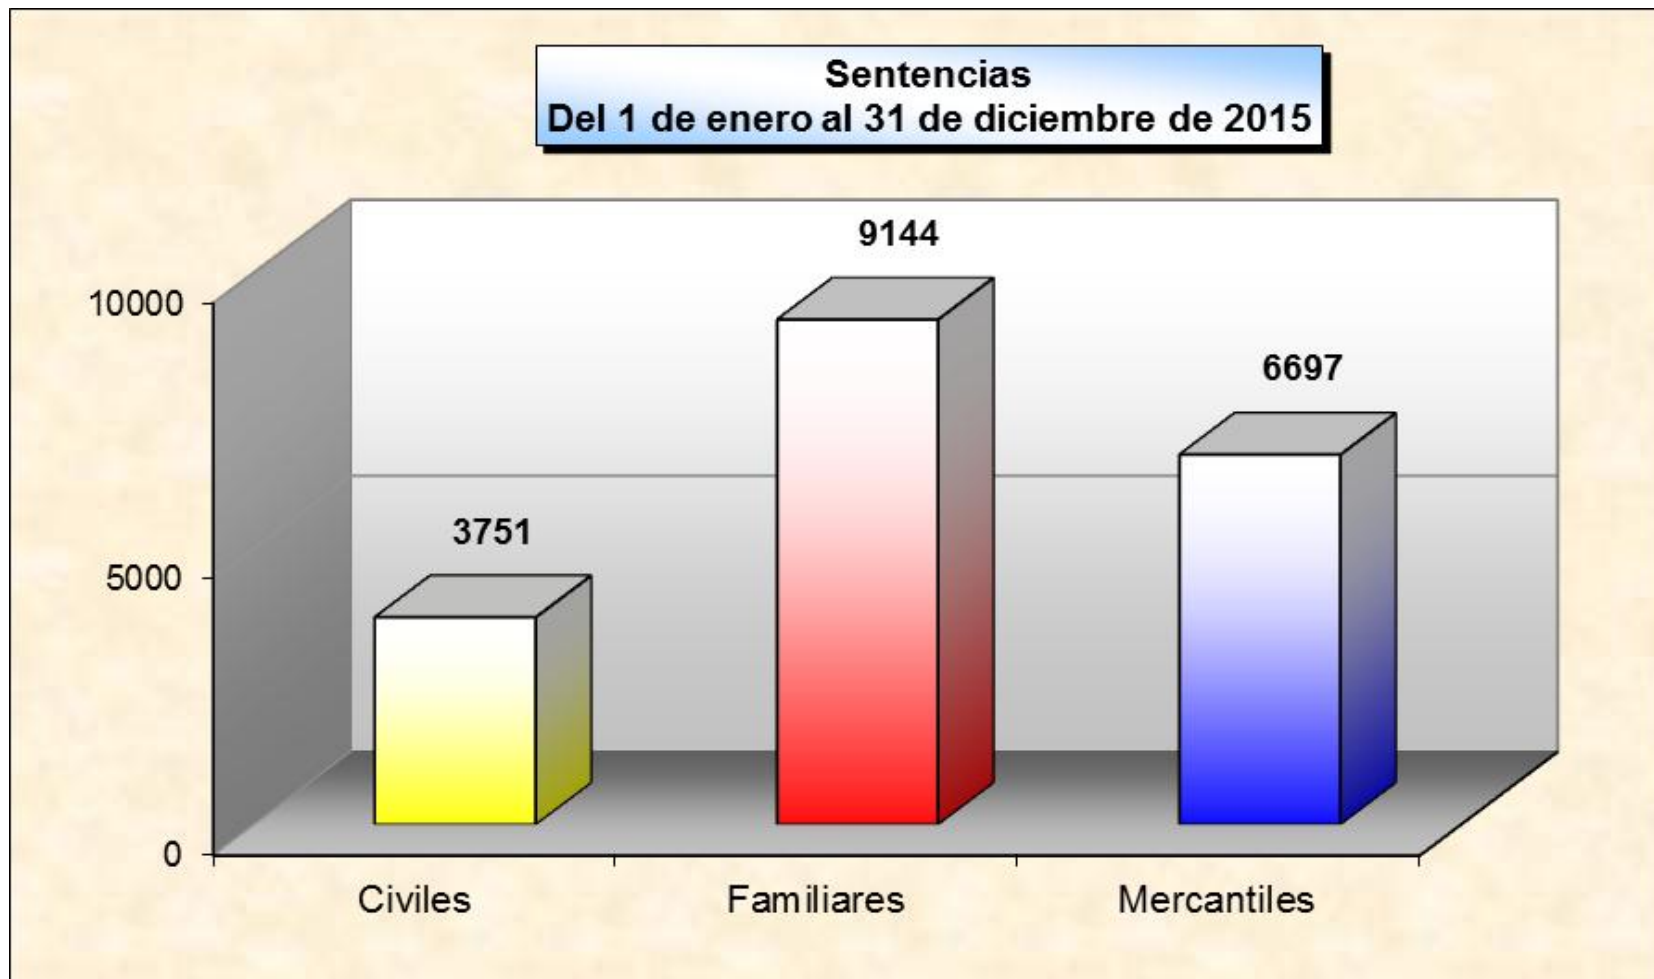

PODER JUDICIAL DEL ESTADO DE SONORA
Centro de Información Estadística
ESTADÍSTICAS 2015

PODER JUDICIAL DEL ESTADO DE SONORA
Centro de Información Estadística
ESTADÍSTICAS 2015

Sentencias
(Porcentaje por Materia)
Del 1 de enero al 31 de diciembre de 2015