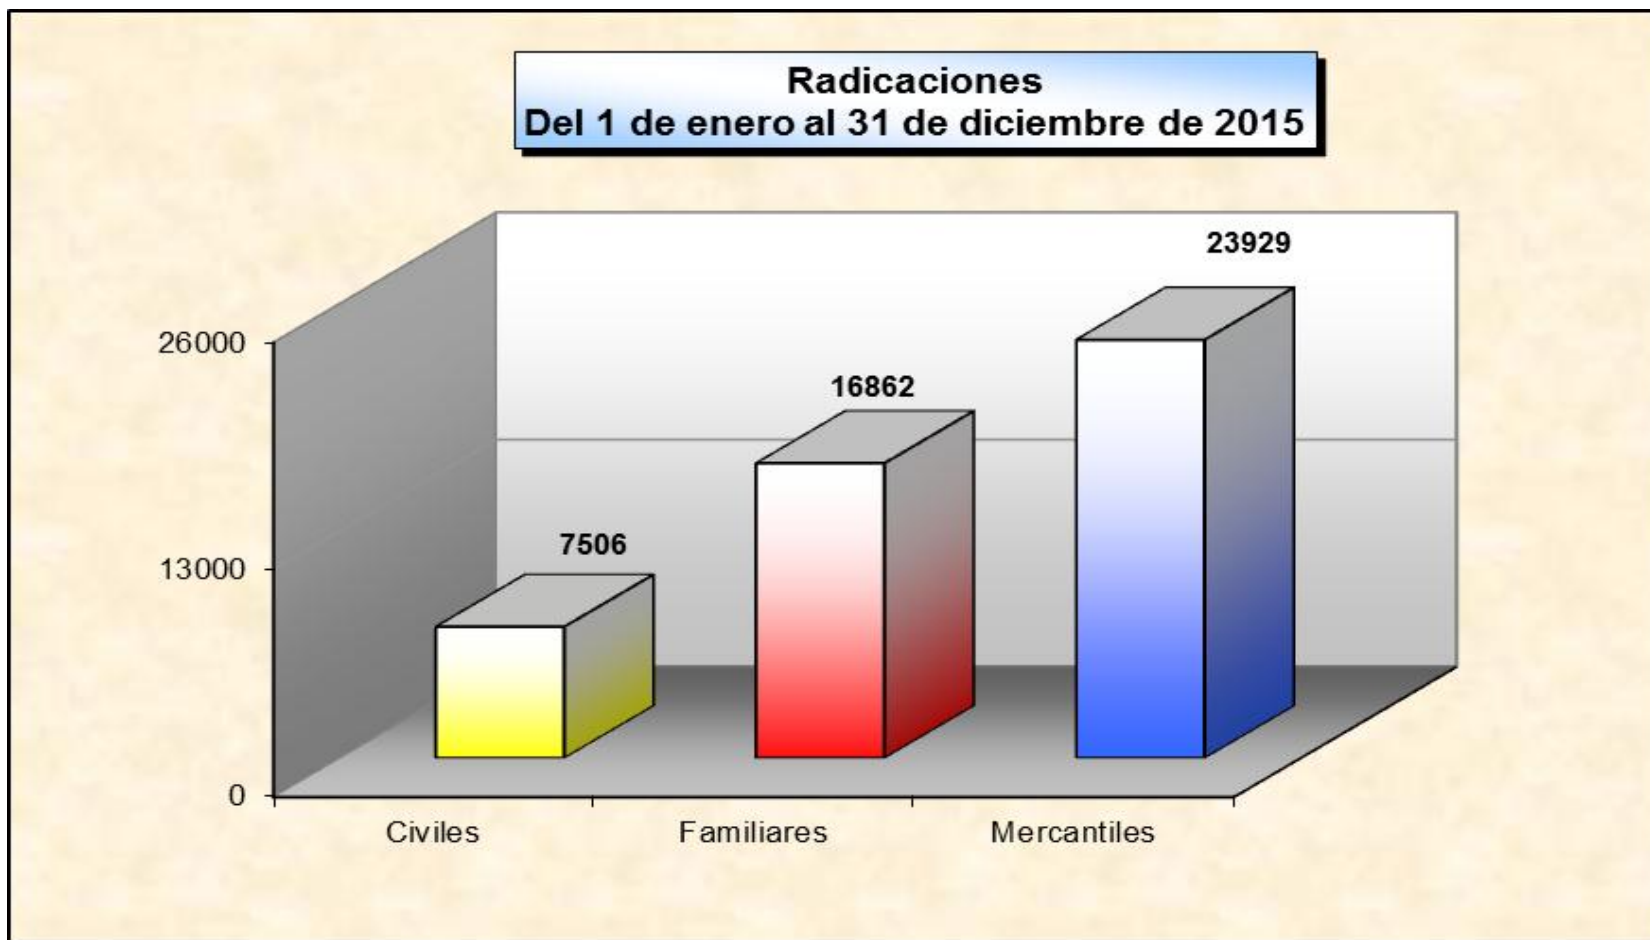

PODER JUDICIAL DEL ESTADO DE SONORA
Centro de Información Estadística
ESTADÍSTICAS 2015

PODER JUDICIAL DEL ESTADO DE SONORA
Centro de Información Estadística
ESTADÍSTICAS 2015

Radicaciones
(Porcentaje por Materia)
Del 1 de enero al 31 de diciembre de 2015