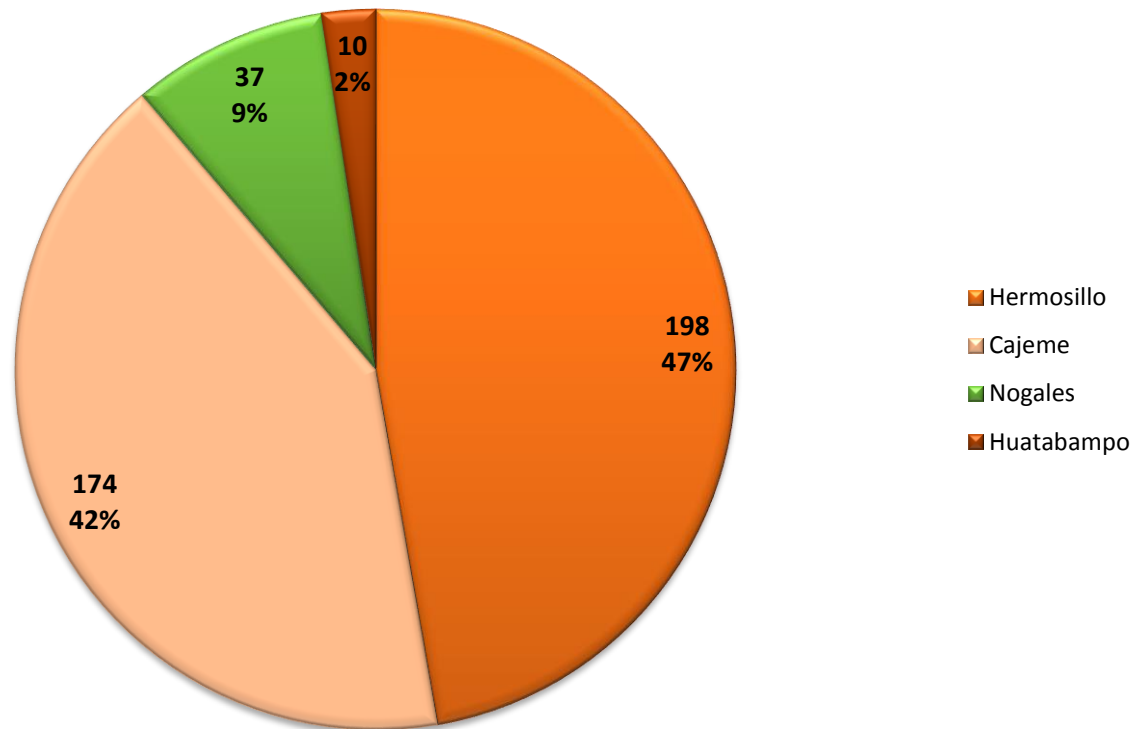

# PODER JUDICIAL DEL ESTADO DE SONORA

Centro de Información Estadística  
ESTADÍSTICAS 2015

## EXPEDIENTES PENALES REMITIDOS A JUSTICIA ALTERNATIVA SEGÚN EL DISTRITO