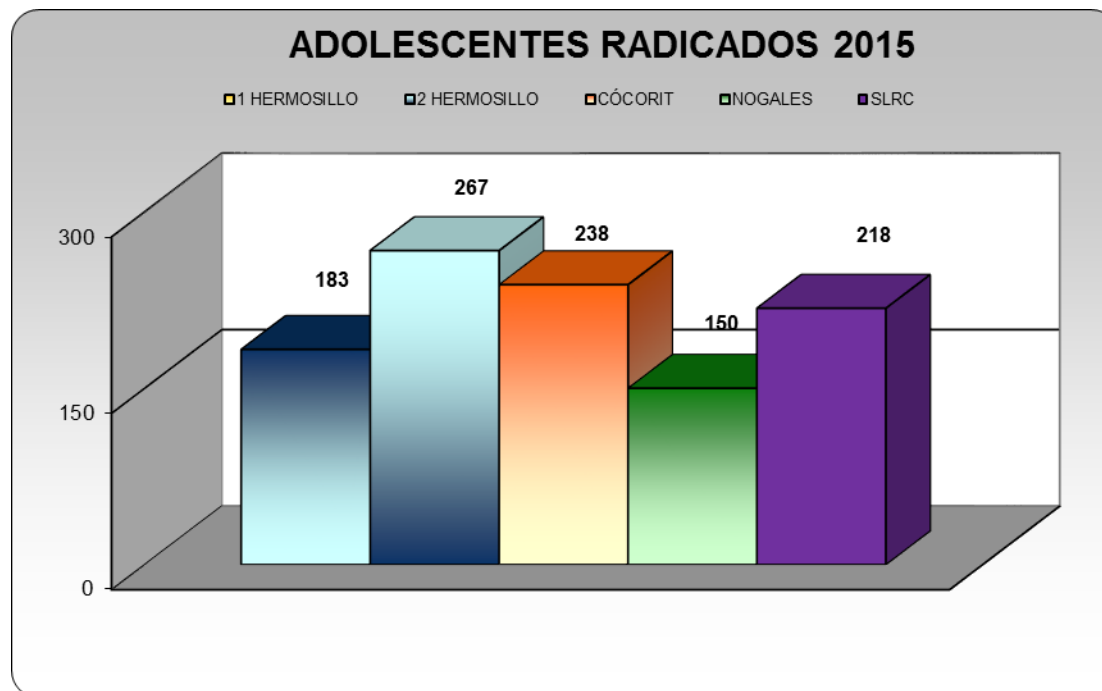

PODER JUDICIAL DEL ESTADO DE SONORA

Centro de Información Estadística

ESTADÍSTICAS 2015

SAN LUIS RÍO COLORADO	RADICADOS POR ADOLESCENTE	SEXO		
		MASCULINO	FEMENINO	NO ESPECIFICADO
Enero				
Febrero				
Marzo	129	109	14	5
Abril	20	20	0	0
Mayo	8	7	1	0
Junio	9	8	0	1
Julio	9	9	0	0
Agosto	3	3	0	0
Septiembre	14	11	3	0
Octubre	9	8	1	0
Noviembre	10	10	0	0
Diciembre	7	6	1	0
TOTAL	218	191	20	6

PODER JUDICIAL DEL ESTADO DE SONORA

Centro de Información Estadística

ESTADÍSTICAS 2015

JUZGADO	RADICADOS POR ADOLESCENTE HASTA DICIEMBRE 2015	SEXO		
		MASCULINO	FEMENINO	NO ESPECIFICADO
1 HERMOSILLO	183	168	15	0
2 HERMOSILLO	267	248	19	0
CÓCORIT	238	224	14	0
NOGALES	150	133	17	0
SAN LUIS RC	218	192	20	6
TOTAL GENERAL	1056	965	85	6

PODER JUDICIAL DEL ESTADO DE SONORA

Centro de Información Estadística
ESTADÍSTICAS 2015

PODER JUDICIAL DEL ESTADO DE SONORA
Centro de Información Estadística
ESTADÍSTICAS 2015

**SEXO DE ADOLESCENTES EN LOS JUZGADOS
ESPECIALIZADOS EN JUSTICIA PARA
ADOLESCENTES**