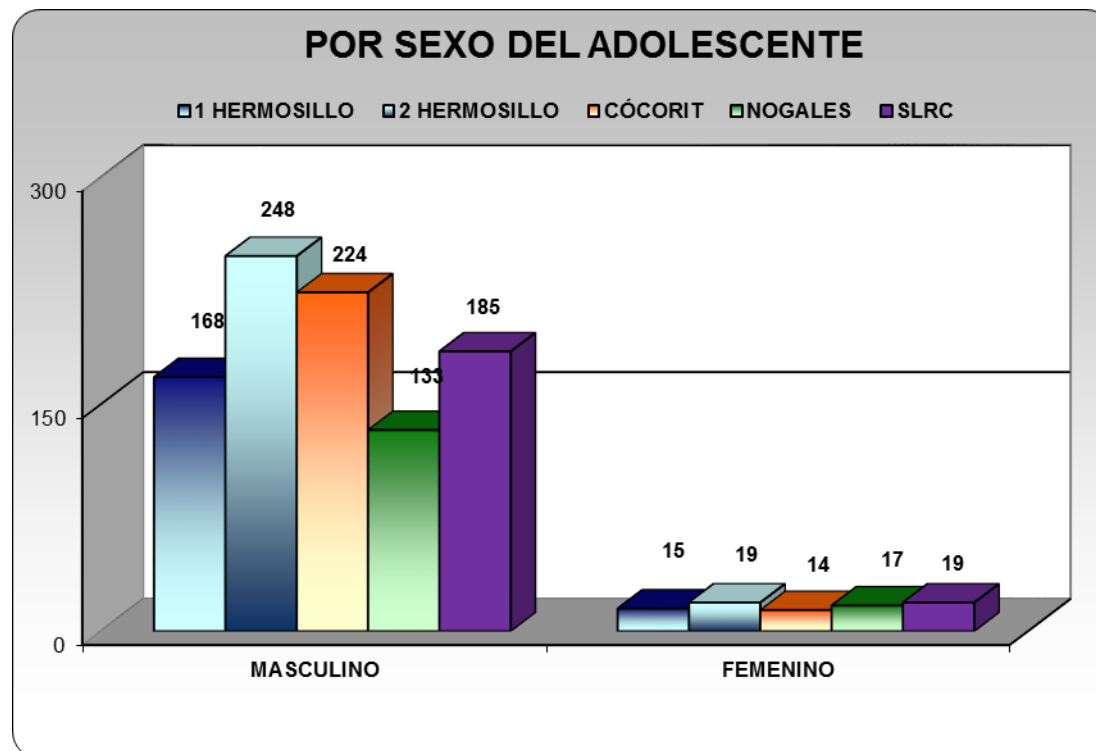

NOGALES	RADICADOS POR ADOLESCENTE	SEXO		
		MASCULINO	FEMENINO	NO ESPECIFICADO
Enero	14	13	1	0
Febrero	11	11	0	0
Marzo	14	13	1	0
Abril	10	10	0	0
Mayo	20	15	5	0
Junio	10	10	0	0
Julio	12	12	0	0
Agosto	6	5	1	0
Septiembre	21	19	2	0
Octubre	12	10	2	0
Noviembre	8	4	4	0
Diciembre	12	11	1	0
TOTAL	150	133	17	0

PODER JUDICIAL DEL ESTADO DE SONORA

Centro de Información Estadística

ESTADÍSTICAS 2015

SAN LUIS RÍO COLORADO	RADICADOS POR ADOLESCENTE	SEXO		
		MASCULINO	FEMENINO	NO ESPECIFICADO
Enero				
Febrero				
Marzo	129	109	14	5
Abril	20	20	0	0
Mayo	8	7	1	0
Junio	9	8	0	1
Julio	9	9	0	0
Agosto	3	3	0	0
Septiembre	14	11	3	0
Octubre	9	8	1	0
Noviembre	10	10	0	0
Diciembre	7	6	1	0
TOTAL	218	191	20	6

PODER JUDICIAL DEL ESTADO DE SONORA

Centro de Información Estadística

ESTADÍSTICAS 2015

JUZGADO	RADICADOS POR ADOLESCENTE HASTA DICIEMBRE 2015	SEXO		
		MASCULINO	FEMENINO	NO ESPECIFICADO
1 HERMOSILLO	183	168	15	0
2 HERMOSILLO	267	248	19	0
CÓCORIT	238	224	14	0
NOGALES	150	133	17	0
SAN LUIS RC	218	192	20	6
TOTAL GENERAL	1056	965	85	6