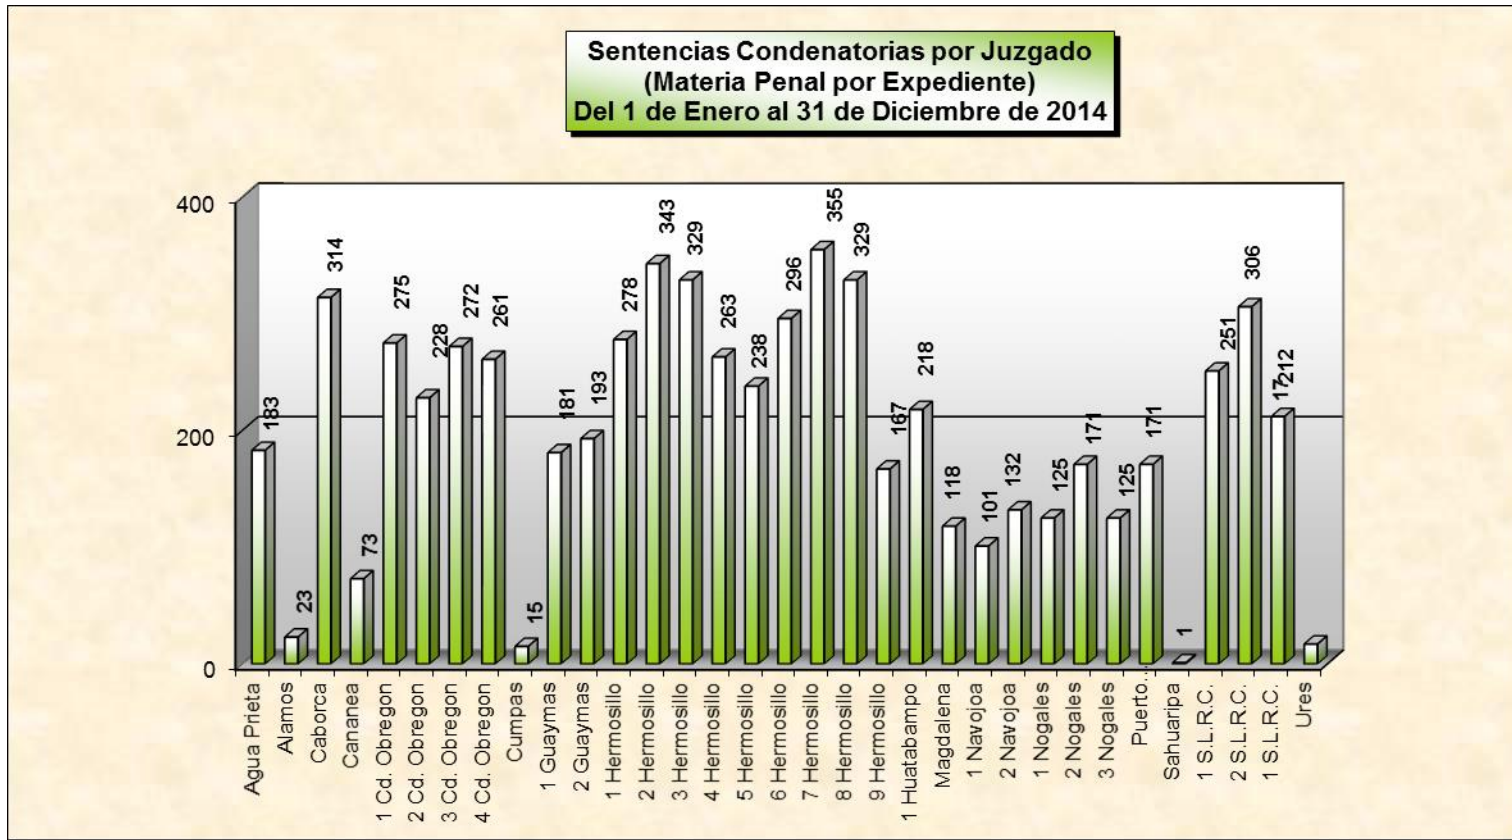

PODER JUDICIAL DEL ESTADO DE SONORA

Centro de Información Estadística

ESTADÍSTICAS 2014

JUZGADOS DE PRIMERA INSTANCIA	MATERIA PENAL												TOTAL ACUMULADO
	SENTENCIAS CONDENATORIAS POR EXPEDIENTE												
	Ene	Feb	Mar	Abr	May	Jun	Jul	Ago	Sep	Oct	11	Dic	
Penal de Agua Prieta	9	20	20	17	25	18	8	18	13	17	11	7	183
Mixto de Alamos	3	1	0	1	4	2	1	2	0	4	3	2	23
Penal de Caborca	27	28	32	37	28	30	18	31	22	28	23	10	314
Mixto de Cananea	3	8	8	7	4	5	2	3	6	7	9	11	73
Primero Penal de Cd. Obregón	24	21	27	28	24	24	20	24	24	23	27	9	275
Segundo Penal de Cd. Obregón	17	21	21	20	30	26	10	15	19	24	16	9	228
Tercero Penal de Cd. Obregón	27	25	32	32	22	27	13	21	26	22	17	8	272
Cuarto Penal de Cd. Obregón	24	21	20	21	18	21	17	18	29	33	20	19	261
Mixto de Cumpas	1	1	2	5	2	0	0	0	2	1	0	1	15
Primero Penal de Guaymas	18	17	18	13	14	21	7	1	14	35	16	7	181
Segundo Penal de Guaymas	14	19	17	18	14	12	9	12	20	17	13	28	193
Primero Penal de Hermosillo	25	32	20	24	30	23	20	23	18	25	21	17	278
Segundo Penal de Hermosillo	23	23	27	40	37	34	12	34	36	26	30	21	343
Tercero Penal de Hermosillo	36	28	28	30	29	40	30	37	19	17	23	12	329
Cuarto Penal de Hermosillo	28	18	25	33	24	27	14	16	20	27	15	16	263
Quinto Penal de Hermosillo	27	19	26	24	19	23	9	13	25	28	13	12	238
Sexto Penal de Hermosillo	32	27	36	31	23	22	9	31	21	38	17	9	296
Séptimo Penal de Hermosillo	34	36	47	40	29	29	12	28	28	37	25	10	355
Octavo Penal de Hermosillo	30	24	29	27	23	37	17	35	28	38	26	15	329
Noveno Penal de Hermosillo				0	0	8	15	35	35	36	19	19	167
Primero Penal de Huatabampo	30	18	24	18	17	16	12	14	20	21	14	14	218
Mixto de Magdalena	12	13	13	7	13	11	10	4	7	12	9	7	118
Primero Penal de Navojoa	8	11	11	7	11	7	4	11	11	8	5	7	101
Segundo Penal de Navojoa	13	7	9	13	14	13	3	21	14	15	5	5	132
Primero Penal de Nogales	20	18	14	5	9	7	8	14	5	8	9	8	125
Segundo Penal de Nogales	11	7	15	14	21	19	10	15	21	18	14	6	171
Tercero Penal de Nogales	10	16	14	7	15	15	6	8	11	13	5	5	125
Penal de Puerto Peñasco	13	8	14	10	11	19	12	20	15	18	15	16	171
Mixto de Sahuaripa	0	0	0	0	0	0	0	1	0	0	0	0	1
Primero Penal de S.L.R.C.	29	30	26	17	20	30	14	17	23	21	18	6	251
Segundo Penal de S.L.R.C.	30	36	24	23	25	18	23	22	37	24	26	18	306
Primero Mixto de S.L.R.C.	19	27	19	20	17	23	4	23	19	15	23	3	212
Mixto de Ures	2	0	0	0	1	1	2	1	0	4	3	3	17
TOTAL	599	580	618	589	573	608	351	568	588	660	490	340	6564

PODER JUDICIAL DEL ESTADO DE SONORA
Centro de Información Estadística
ESTADÍSTICAS 2014

El día 21 de abril entró en labores el Juzgado Noveno Penal de Hermosillo.