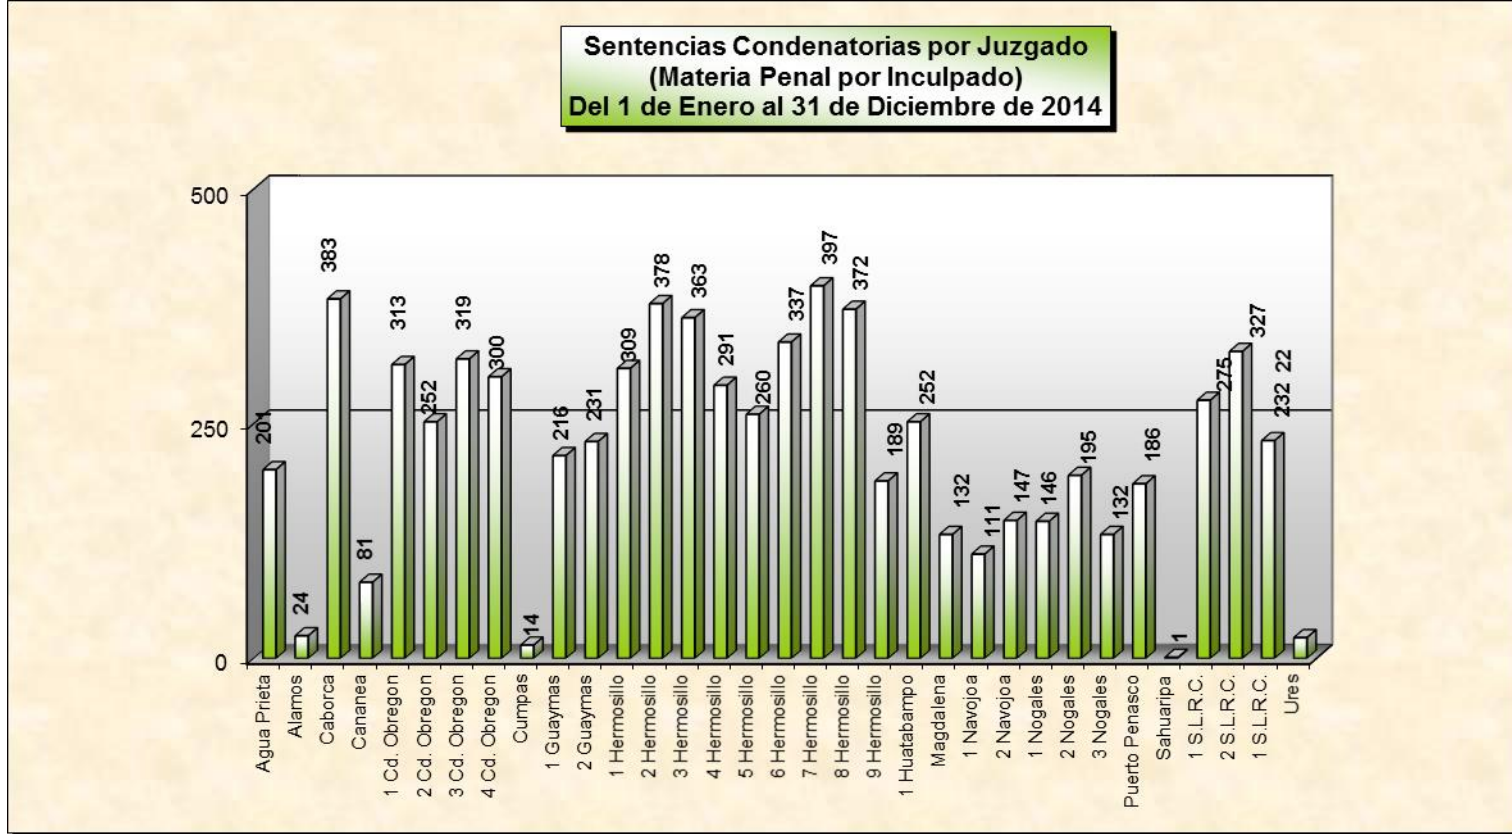

PODER JUDICIAL DEL ESTADO DE SONORA

Centro de Información Estadística

ESTADÍSTICAS 2014

JUZGADOS DE PRIMERA INSTANCIA	MATERIA PENAL												TOTAL ACUMULADO
	SENTENCIAS CONDENATORIAS POR INculpADO												
	Ene	Feb	Mar	Abr	May	Jun	Jul	Ago	Sep	Oct	Nov	Dic	
Penal de Agua Prieta	9	32	20	20	24	17	9	21	14	17	11	7	201
Mixto de Alamos	4	1	0	1	4	2	1	2	0	4	3	2	24
Penal de Caborca	38	32	38	51	36	35	20	33	27	36	26	11	383
Mixto de Cananea	3	8	8	7	5	5	2	4	6	7	12	14	81
Primero Penal de Cd. Obregón	26	26	28	30	27	30	21	24	32	24	33	12	313
Segundo Penal de Cd. Obregón	21	24	24	23	32	27	10	16	26	25	15	9	252
Tercero Penal de Cd. Obregón	32	29	38	34	25	32	17	26	34	24	19	9	319
Cuarto Penal de Cd. Obregón	24	24	22	29	21	23	25	19	38	32	24	19	300
Mixto de Cumpas	1	1	3	5	2	0	0	0	1	1	0	0	14
Primero Penal de Guaymas	21	17	22	15	15	29	7	1	17	46	17	9	216
Segundo Penal de Guaymas	16	20	19	20	21	13	11	13	25	19	15	39	231
Primero Penal de Hermosillo	28	35	20	27	34	23	23	25	25	28	24	17	309
Segundo Penal de Hermosillo	24	24	29	41	45	37	14	37	40	27	39	21	378
Tercero Penal de Hermosillo	47	30	29	33	40	41	30	40	20	17	24	12	363
Cuarto Penal de Hermosillo	30	21	27	35	29	28	14	17	23	31	16	20	291
Quinto Penal de Hermosillo	31	19	29	26	18	23	11	14	27	30	16	16	260
Sexto Penal de Hermosillo	35	31	41	41	25	23	10	33	27	41	19	11	337
Séptimo Penal de Hermosillo	38	44	49	43	33	32	11	30	34	45	26	12	397
Octavo Penal de Hermosillo	33	24	33	28	30	44	17	38	37	45	27	16	372
Noveno Penal de Hermosillo				0	0	9	16	38	38	39	21	28	189
Primero Penal de Huatabampo	35	24	28	18	18	19	13	13	26	26	17	15	252
Mixto de Magdalena	13	18	15	7	16	9	11	4	9	12	10	8	132
Primero Penal de Navojoa	10	11	11	8	11	9	5	11	12	10	6	7	111
Segundo Penal de Navojoa	14	7	10	13	14	14	4	22	17	17	5	10	147
Primero Penal de Nogales	23	22	14	5	11	6	11	17	8	10	11	8	146
Segundo Penal de Nogales	15	7	18	14	22	20	11	23	21	23	15	6	195
Tercero Penal de Nogales	11	16	15	8	17	15	6	9	11	14	5	5	132
Penal de Puerto Peñasco	14	9	14	11	11	24	12	25	16	19	16	15	186
Mixto de Sahuaripa	0	0	0	0	0	0	0	1	0	0	0	0	1
Primero Penal de S.L.R.C.	29	32	29	17	24	35	14	18	27	22	18	10	275
Segundo Penal de S.L.R.C.	32	38	25	28	25	18	26	22	41	24	28	20	327
Primero Mixto de S.L.R.C.	20	28	20	30	17	25	5	26	20	15	23	3	232
Mixto de Ures	4	0	0	0	1	2	3	1	0	4	4	3	22
TOTAL	681	654	678	668	653	669	390	623	699	734	545	394	7388

PODER JUDICIAL DEL ESTADO DE SONORA

Centro de Información Estadística

ESTADÍSTICAS 2014

El día 21 de abril entró en labores el Juzgado Noveno Penal de Hermosillo.