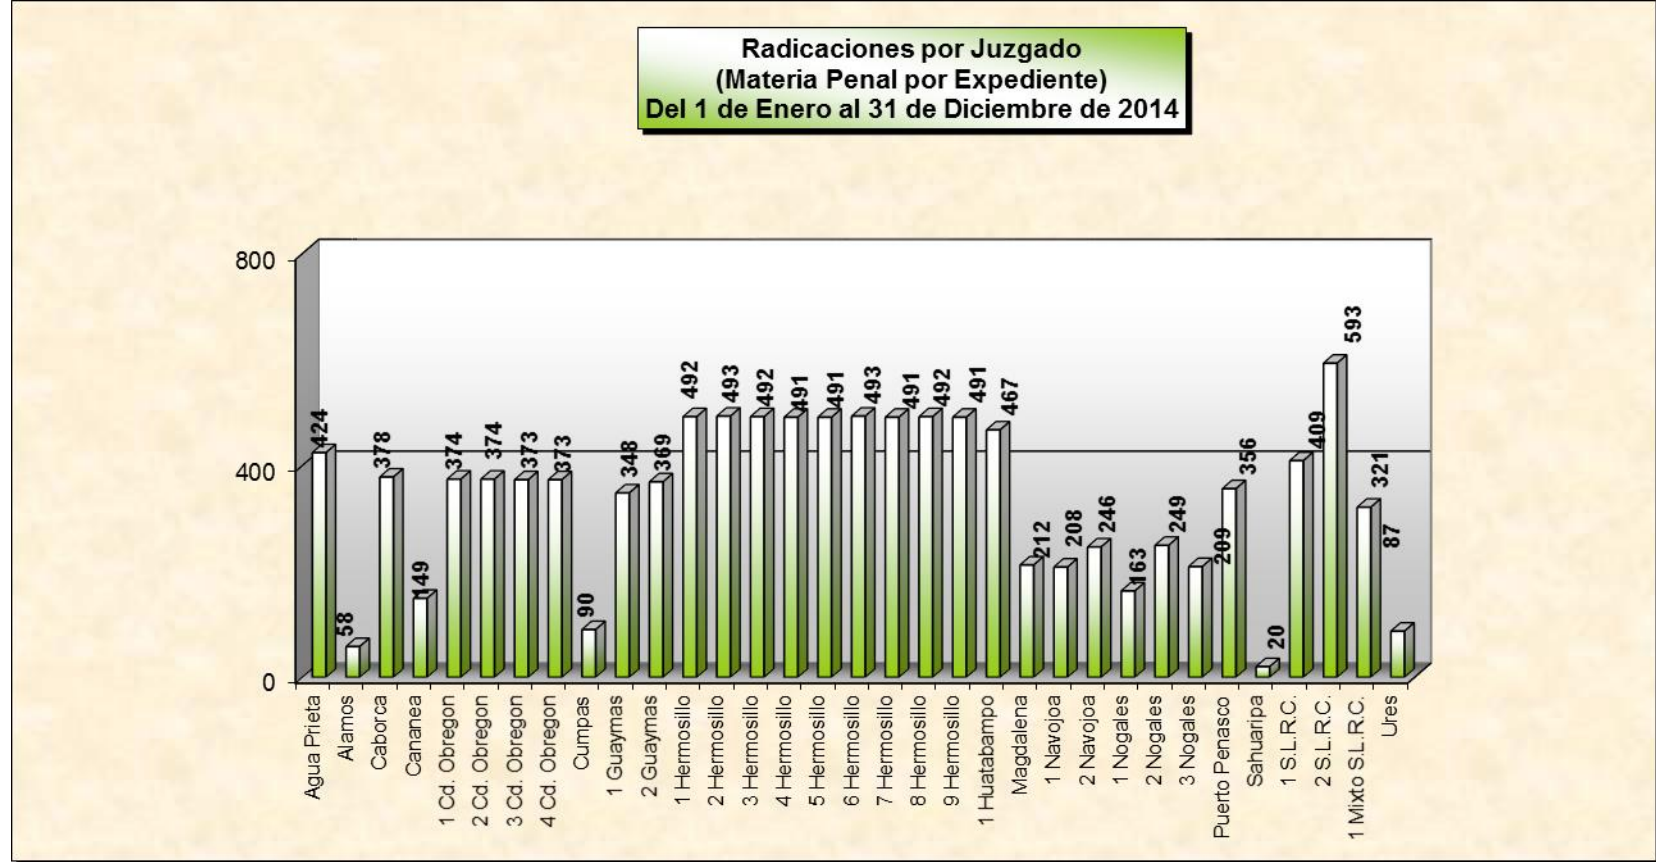

PODER JUDICIAL DEL ESTADO DE SONORA

Centro de Información Estadística

ESTADÍSTICAS 2014

JUZGADOS DE PRIMERA INSTANCIA	MATERIA PENAL												TOTAL ACUMULADO
	EXPEDIENTES RADICADOS												
	Ene	Feb	Mar	Abr	May	Jun	Jul	Ago	Sep	Oct	Nov	Dic	
Penal de Agua Prieta	21	38	45	39	38	39	35	23	50	36	43	17	424
Mixto de Alamos	1	3	3	4	5	9	2	8	2	9	6	6	58
Penal de Caborca	24	50	32	32	28	42	20	23	35	29	37	26	378
Mixto de Cananea	19	7	8	16	8	6	5	15	17	17	20	11	149
Primero Penal de Cd. Obregón	38	38	36	34	42	30	33	28	26	26	23	20	374
Segundo Penal de Cd. Obregón	39	39	35	34	43	30	31	27	28	25	22	21	374
Tercero Penal de Cd. Obregón	36	40	38	33	42	31	32	27	28	24	23	19	373
Cuarto Penal de Cd. Obregón	37	41	35	34	42	32	31	28	27	25	22	19	373
Mixto de Cumpas	6	11	9	11	12	8	5	5	7	5	7	4	90
Primero Penal de Guaymas	17	25	22	39	34	18	28	15	50	41	36	23	348
Segundo Penal de Guaymas	26	30	31	21	68	31	17	31	19	47	28	20	369
Primero Penal de Hermosillo	37	47	53	41	33	44	34	37	43	49	38	36	492
Segundo Penal de Hermosillo	37	48	51	38	38	44	32	39	42	51	37	36	493
Tercero Penal de Hermosillo	37	50	52	39	35	45	31	37	45	49	37	35	492
Cuarto Penal de Hermosillo	36	49	52	41	32	44	34	40	40	52	35	36	491
Quinto Penal de Hermosillo	39	46	53	38	35	43	34	37	45	48	39	34	491
Sexto Penal de Hermosillo	37	47	49	42	34	50	28	39	43	47	42	35	493
Séptimo Penal de Hermosillo	35	50	50	41	37	42	33	40	43	47	41	32	491
Octavo Penal de Hermosillo	34	48	53	41	33	45	35	38	44	46	42	33	492
Noveno Penal de Hermosillo				63	152	45	29	38	44	44	42	34	491
Primero Penal de Huatabampo	39	43	43	44	38	52	34	26	46	57	19	26	467
Mixto de Magdalena	12	19	30	15	16	17	14	14	16	30	13	16	212
Primero Penal de Navojoa	9	15	21	32	26	12	23	10	15	22	11	12	208
Segundo Penal de Navojoa	31	36	24	33	23	24	5	12	11	29	9	9	246
Primero Penal de Nogales	12	26	15	17	15	9	8	10	20	14	7	10	163
Segundo Penal de Nogales	22	37	23	24	29	22	22	9	20	21	7	13	249
Tercero Penal de Nogales	19	23	30	21	23	5	10	20	13	20	18	7	209
Penal de Puerto Peñasco	18	25	31	41	38	26	31	34	33	38	20	21	356
Mixto de Sahuaripa	1	3	2	1	2	2	1	2	2	3	1	0	20
Primero Penal de S.L.R.C.	37	39	27	26	49	35	31	21	36	29	32	47	409
Segundo Penal de S.L.R.C.	38	37	45	58	64	43	41	51	55	62	70	29	593
Primero Mixto de S.L.R.C.	26	31	15	34	34	24	20	26	23	27	35	26	321
Mixto de Ures	3	7	15	8	10	8	3	10	3	9	11	0	87
TOTAL	823	1048	1028	1035	1158	957	772	820	971	1078	873	713	11276

PODER JUDICIAL DEL ESTADO DE SONORA

Centro de Información Estadística

ESTADÍSTICAS 2014

El día 21 de abril entró en funciones el Juzgado Noveno Penal de Hermosillo.