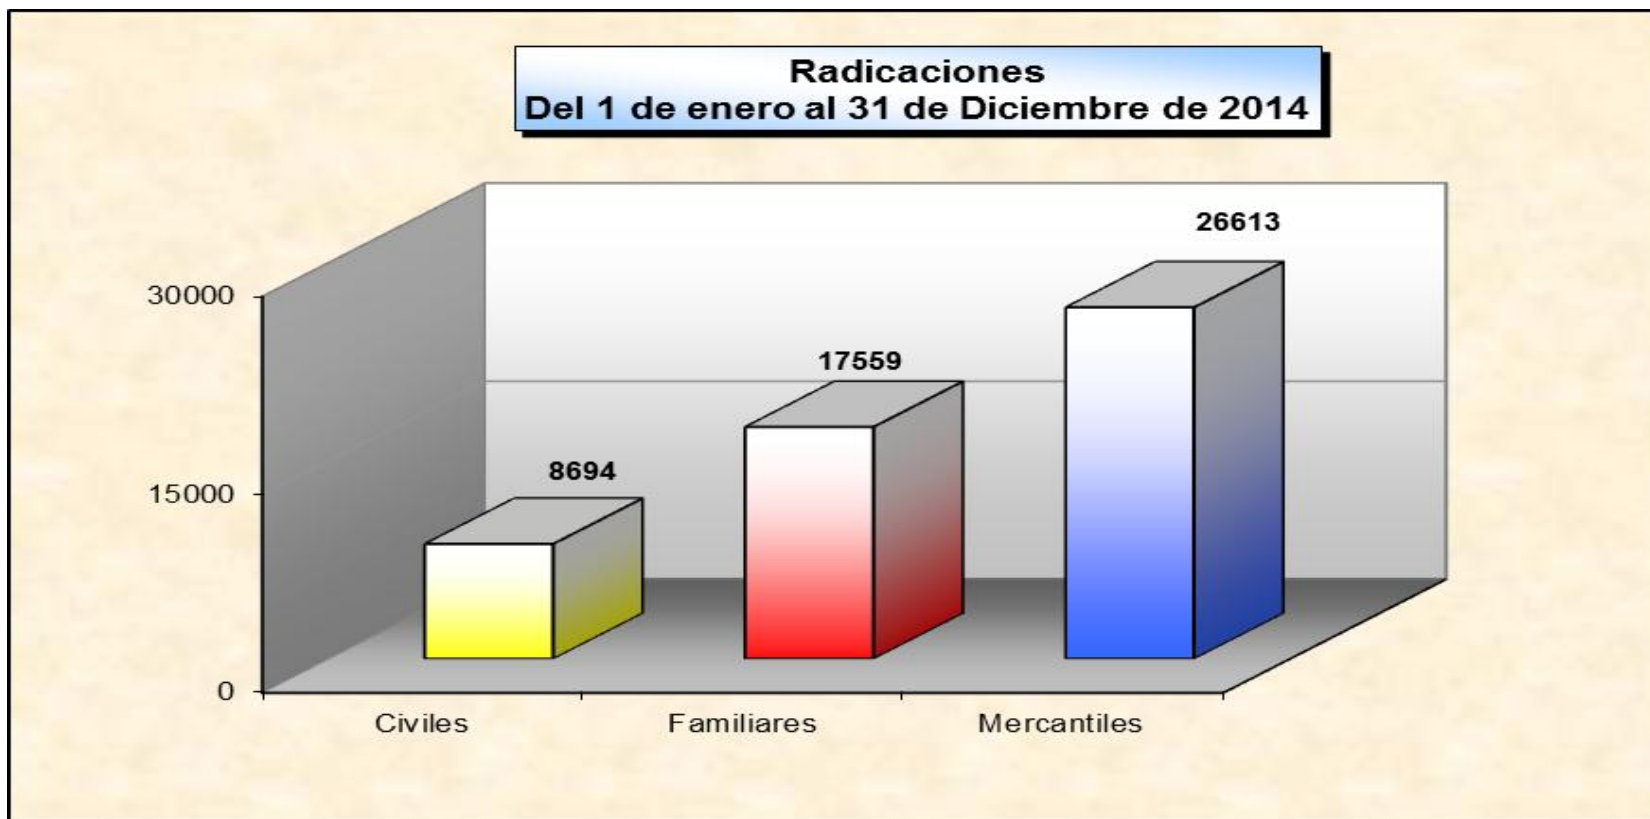

PODER JUDICIAL DEL ESTADO DE SONORA
Centro de Información Estadística
ESTADÍSTICAS 2014

PODER JUDICIAL DEL ESTADO DE SONORA
Centro de Información Estadística
ESTADÍSTICAS 2014

**Radicaciones
(Porcentaje por Materia)
Del 1 de enero al 31 de Diciembre de 2014**