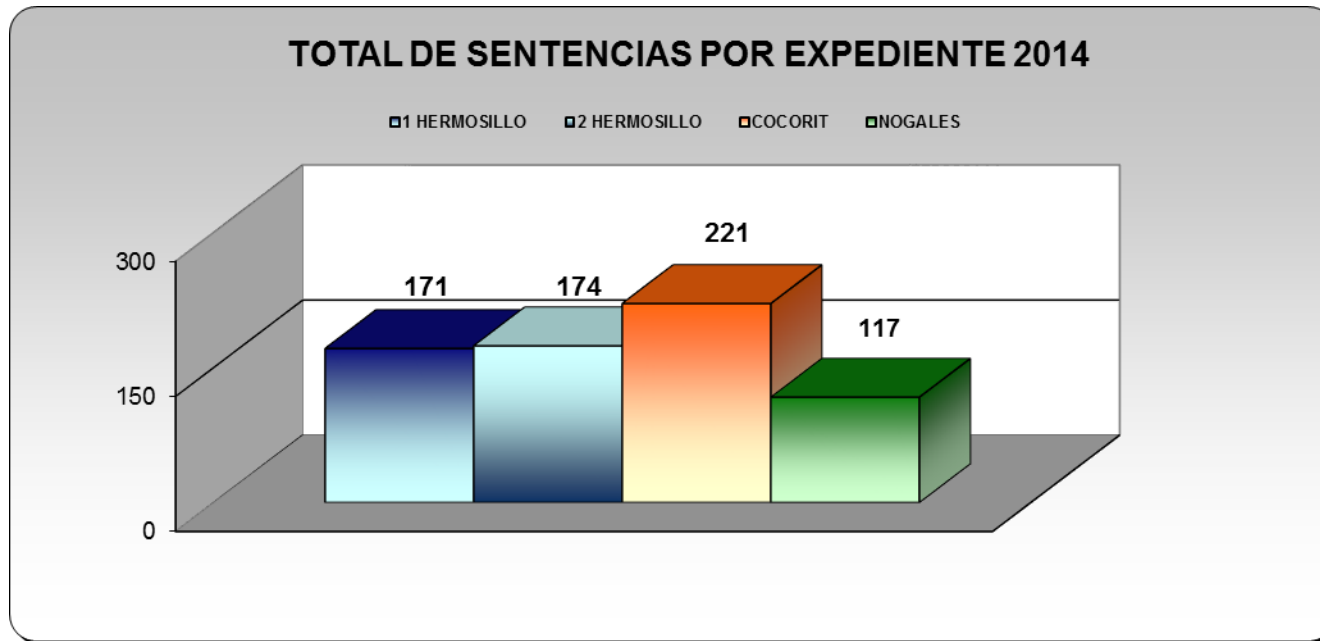

PODER JUDICIAL DEL ESTADO DE SONORA

Centro de Información Estadística

ESTADÍSTICAS 2014

CONCLUIDOS POR SENTENCIA POR EXPEDIENTE													
	En	Feb	Mar	Abr	May	Jun	Jul	Ago	Sep	Oct	Nov	Dic	TOTAL
1 Hermosillo	24	17	16	23	19	10	4	7	14	18	11	8	171
2 Hermosillo	10	21	11	21	11	17	7	20	14	18	17	7	174
Cócorit	15	20	20	20	19	17	10	20	15	28	23	14	221
Nogales	5	13	4	9	15	9	2	23	18	10	0	9	117
TOTAL	54	71	51	73	64	53	23	70	61	74	51	38	683

PODER JUDICIAL DEL ESTADO DE SONORA

Centro de Información Estadística

ESTADÍSTICAS 2014

CONCLUIDOS POR SENTENCIA POR ADOLESCENTE													
	En	Feb	Mar	Abr	May	Jun	Jul	Ago	Sep	Oct	Nov	Dic	TOTAL
1 Hermosillo	29	20	23	26	22	9	6	8	18	20	13	10	204
2 Hermosillo	11	26	12	23	14	18	8	21	15	22	21	7	198
Cócorit	16	24	22	24	18	19	11	21	21	34	30	15	255
Nogales	8	16	9	10	16	10	2	24	17	11	0	12	135
TOTAL	64	86	66	83	70	56	27	74	71	87	64	44	792