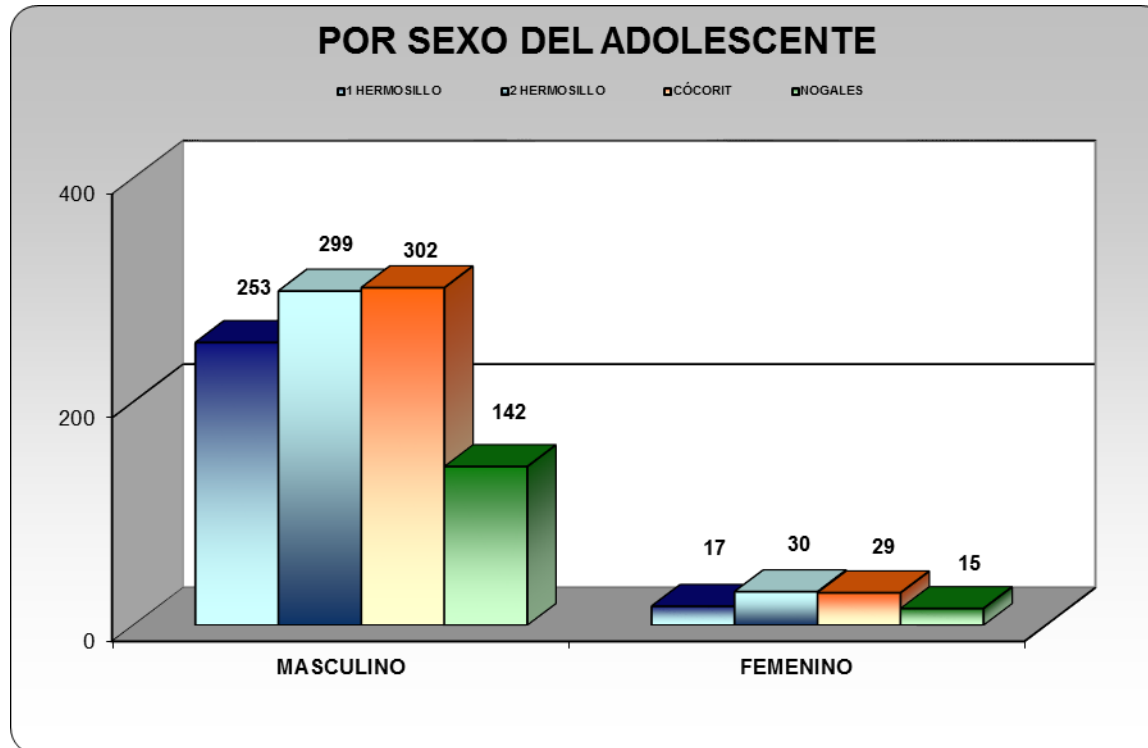

PODER JUDICIAL DEL ESTADO DE SONORA

Centro de Información Estadística
ESTADÍSTICAS 2014

JUZGADO	RADICADOS POR ADOLESCENTE HASTA DICIEMBRE 2014	SEXO	
		MASCULINO	FEMENINO
1 HERMOSILLO	270	253	17
2 HERMOSILLO	329	299	30
CÓCORIT	331	302	29
NOGALES	157	142	15
TOTAL GENERAL	1087	996	91