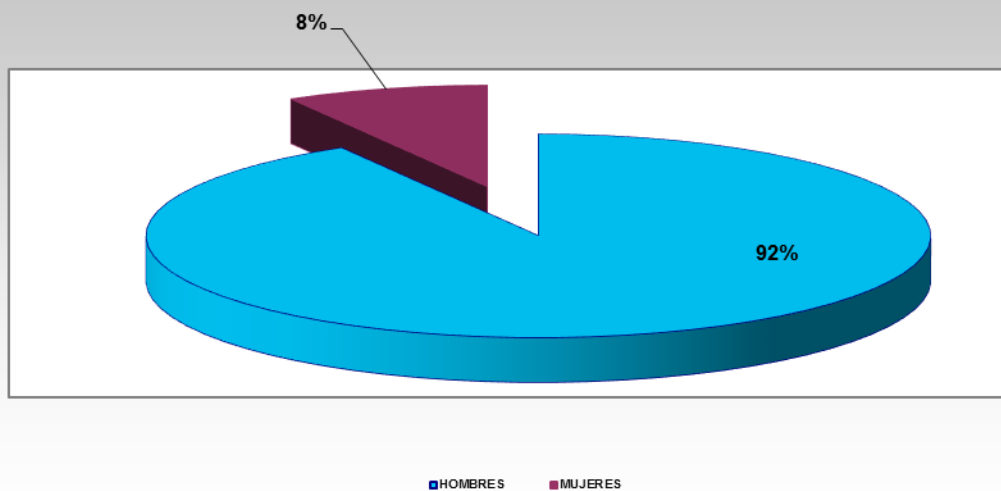

PODER JUDICIAL DEL ESTADO DE SONORA

Centro de Información Estadística
ESTADÍSTICAS 2014

JUZGADO	RADICADOS POR ADOLESCENTE HASTA DICIEMBRE 2014	SEXO	
		MASCULINO	FEMENINO
1 HERMOSILLO	270	253	17
2 HERMOSILLO	329	299	30
CÓCORIT	331	302	29
NOGALES	157	142	15
TOTAL GENERAL	1087	996	91

PODER JUDICIAL DEL ESTADO DE SONORA
Centro de Información Estadística
ESTADÍSTICAS 2014

**SEXO DE ADOLESCENTES EN LOS JUZGADOS
ESPECIALIZADOS EN JUSTICIA PARA
ADOLESCENTES**

PODER JUDICIAL DEL ESTADO DE SONORA
Centro de Información Estadística
ESTADÍSTICAS 2014