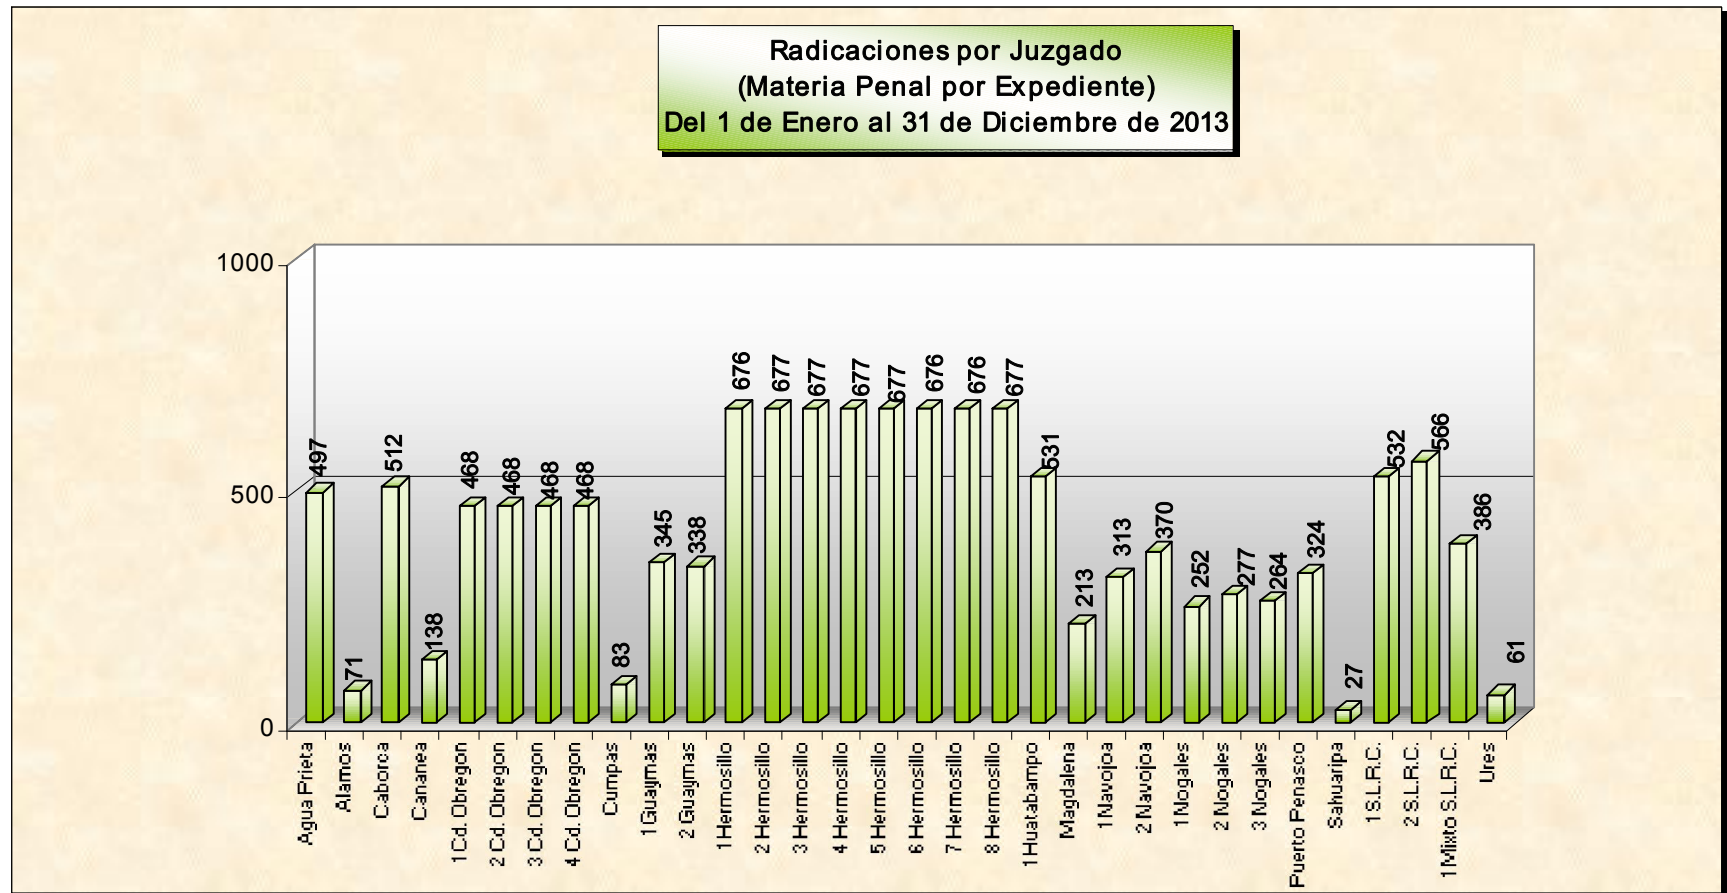

PODER JUDICIAL DEL ESTADO DE SONORA

Centro de Información Estadística

ESTADÍSTICAS 2013

Con fecha primero de agosto de 2013, entró en funciones el juzgado primero de primera instancia de lo penal del Distrito Judicial de Huatabampo, absorbiendo la carga laboral que en su momento conocían los juzgados mixtos. En este sentido, a efecto de homogenizar la información en un sólo juzgado se suman las raditaciones penales por cada juzgado mixto según el mes en el que ingresaron. Así por ejemplo entre el Juzgado Primero y Segundo Mixto, al 31 de julio habían recibido 308 juicios penales.