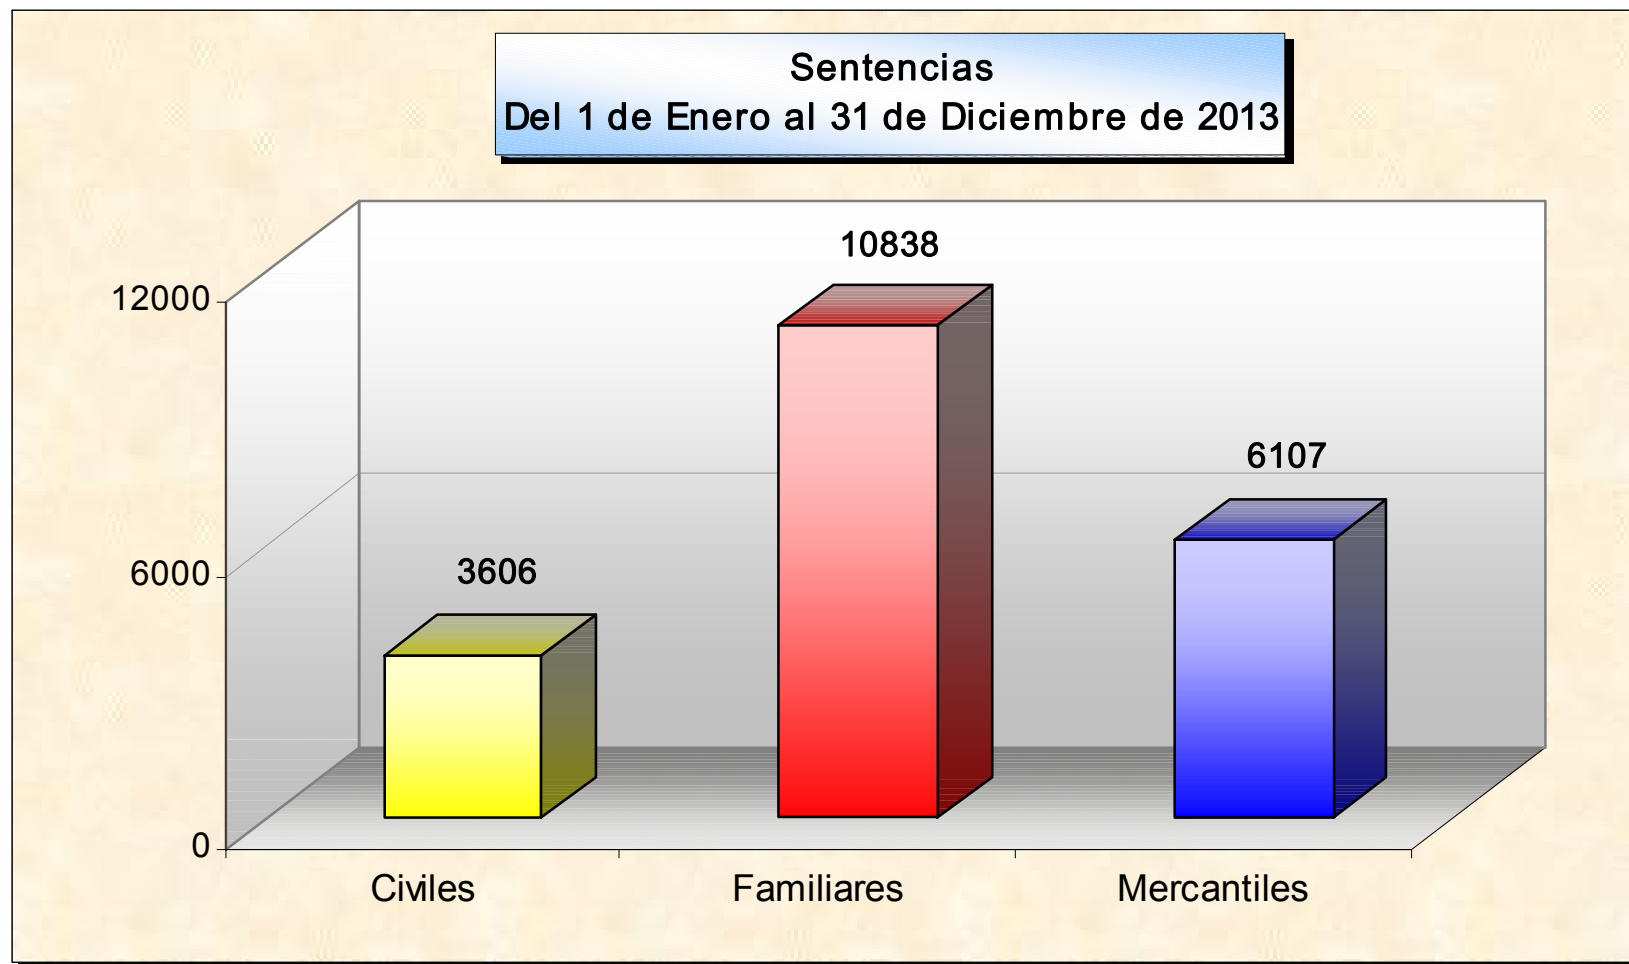

PODER JUDICIAL DEL ESTADO DE SONORA
Centro de Información Estadística
ESTADÍSTICAS 2013

PODER JUDICIAL DEL ESTADO DE SONORA
Centro de Información Estadística
ESTADÍSTICAS 2013

Sentencias
(Porcentaje por Materia)
Del 1 de Enero al 31 de Diciembre de 2013