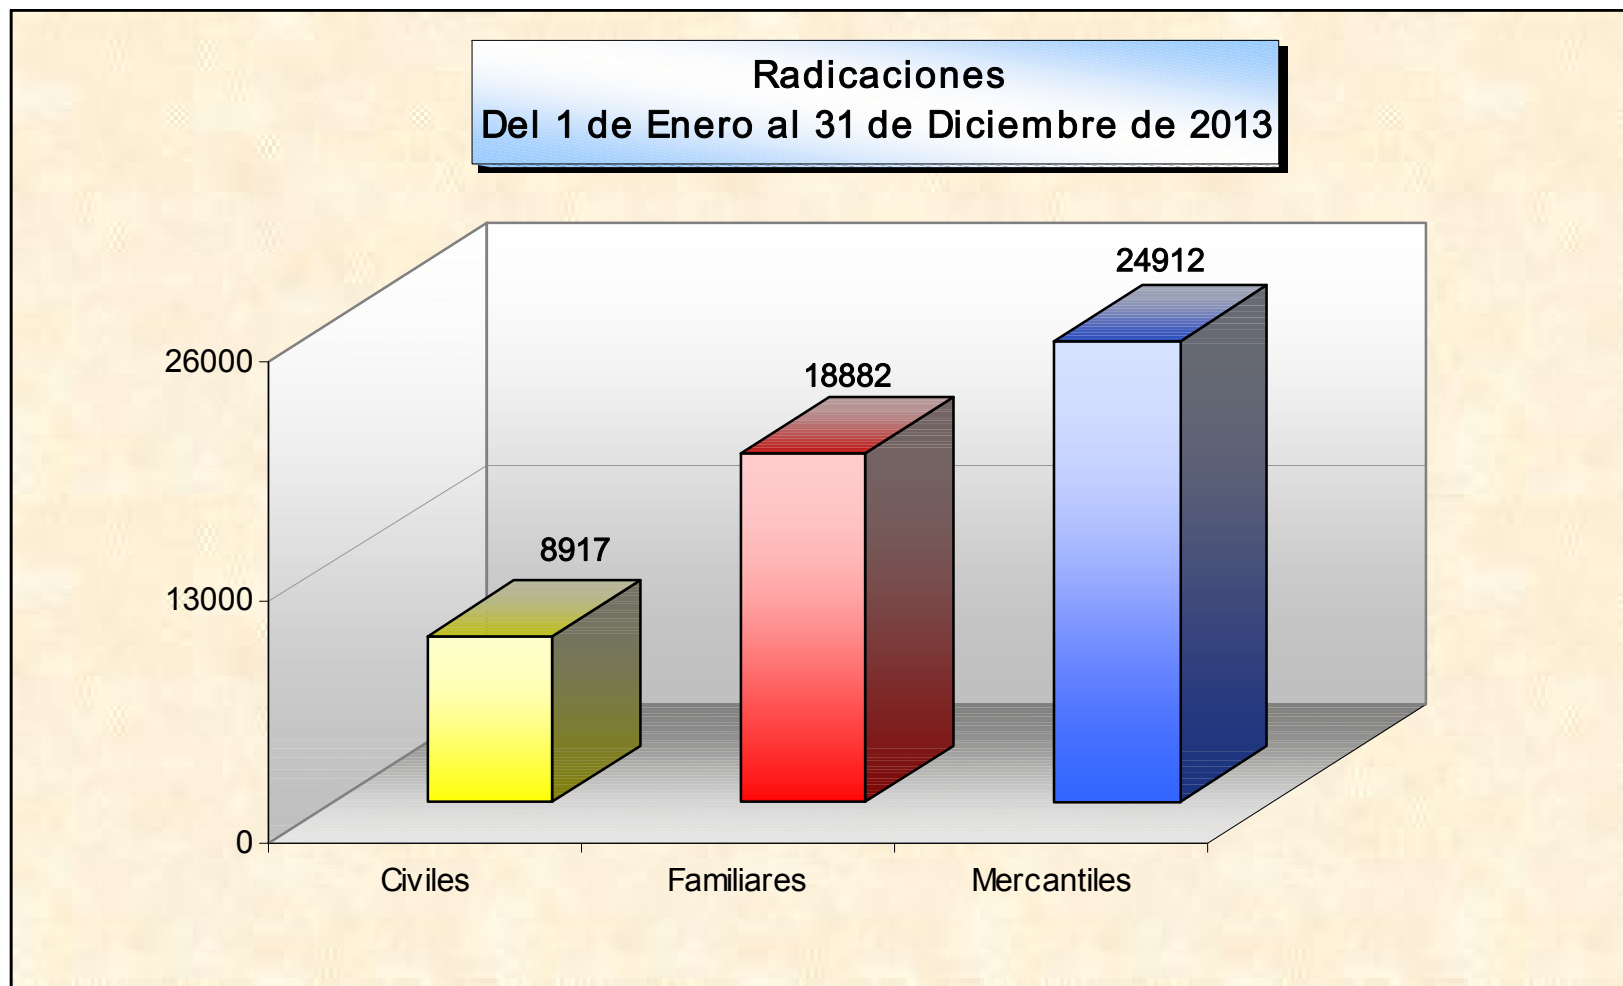

PODER JUDICIAL DEL ESTADO DE SONORA
Centro de Información Estadística
ESTADÍSTICAS 2013

PODER JUDICIAL DEL ESTADO DE SONORA
Centro de Información Estadística
ESTADÍSTICAS 2013

Radicaciones
(Porcentaje por Materia)
Del 1 de Enero al 31 de Diciembre de 2013