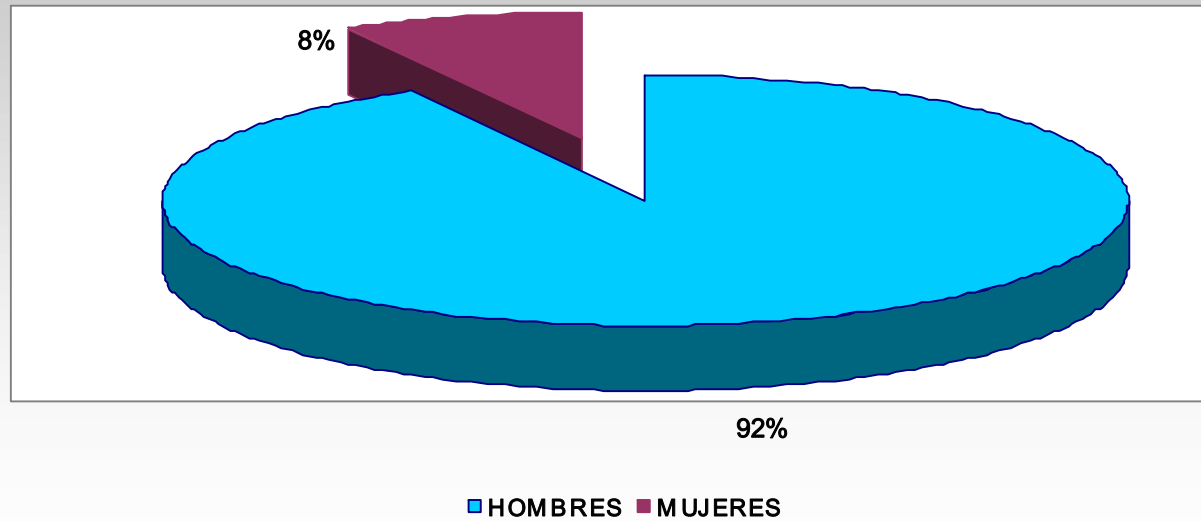

PODER JUDICIAL DEL ESTADO DE SONORA
Centro de Información Estadística
ESTADÍSTICAS 2013

CÓCORIT	RADICADOS POR ADOLESCENTE	SEXO	
		MASCULINO	FEMENINO
Enero	18	18	0
Febrero	19	19	0
Marzo	17	15	2
Abril	18	18	0
Mayo	32	30	2
Junio	23	20	3
Julio	13	11	2
Agosto	26	25	1
Septiembre	24	23	1
Octubre	43	42	1
Noviembre	24	21	3
Diciembre	20	18	2
TOTAL	277	260	17

NOGALES	RADICADOS POR ADOLESCENTE	SEXO	
		MASCULINO	FEMENINO
Enero	20	19	1
Febrero	14	14	0
Marzo	13	11	2
Abril	18	18	0
Mayo	14	14	0
Junio	24	21	3
Julio	11	7	4
Agosto	18	13	5
Septiembre	10	4	6
Octubre	11	10	1
Noviembre	15	15	0
Diciembre	8	8	0
TOTAL	176	154	22

PODER JUDICIAL DEL ESTADO DE SONORA
Centro de Información Estadística
ESTADÍSTICAS 2013

SEXO DE ADOLESCENTES EN LOS JUZGADOS
ESPECIALIZADOS EN JUSTICIA PARA
ADOLESCENTES