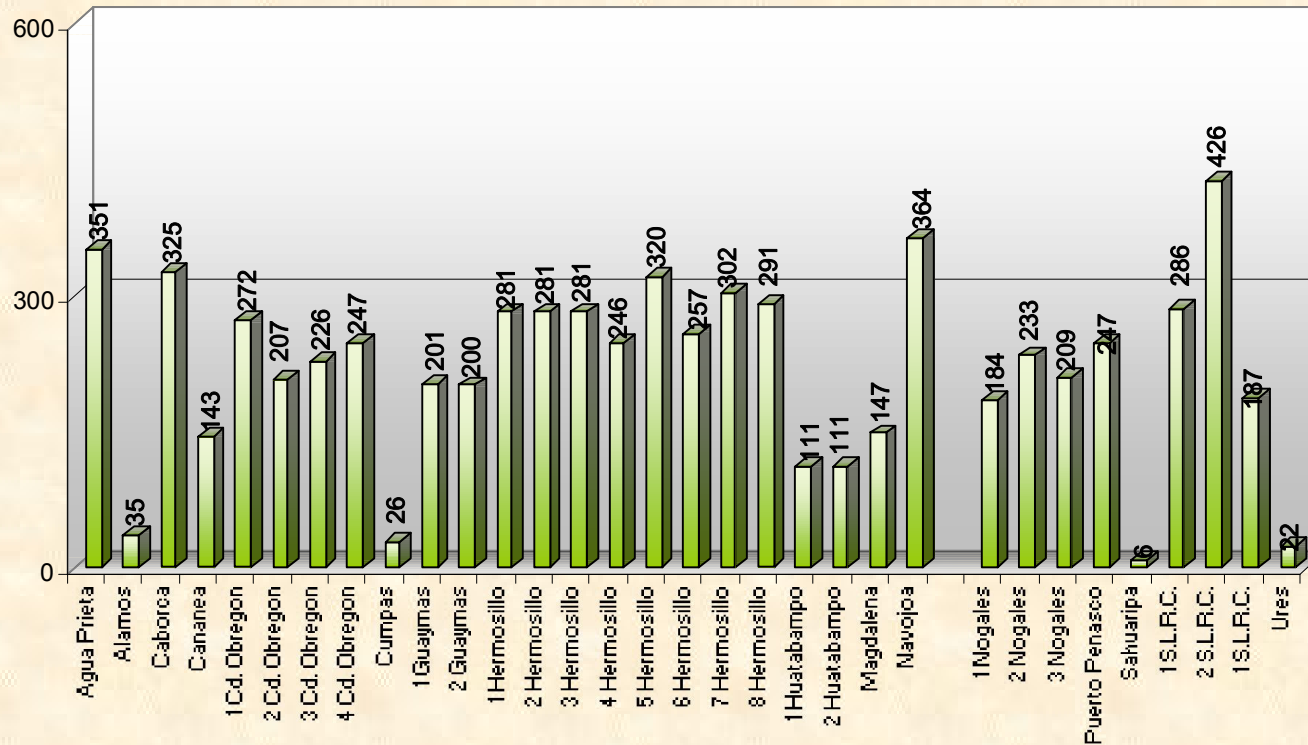

PODER JUDICIAL DEL ESTADO DE SONORA

Centro de Información Estadística

ESTADÍSTICAS 2011

JUZGADOS DE PRIMERA INSTANCIA	MATERIA PENAL												TOTAL ACUMULADO
	SENTENCIAS CONDENATORIAS POR INculpADO												
	Ene	Feb	Mar	Abr	May	Jun	Jul	Ago	Sep	Oct	Nov	Dic	
Penal de Agua Prieta	26	24	47	42	42	39	9	38	21	21	17	25	351
Mixto de Alamos	6	4	1	1	2	8	1	3	5	2	1	1	35
Penal de Caborca	25	36	41	31	33	25	14	35	22	33	17	13	325
Mixto de Cananea	8	19	16	7	16	15	10	8	12	13	14	5	143
Primero Penal de Cd. Obregón	27	31	17	17	24	31	15	29	18	22	27	14	272
Segundo Penal de Cd. Obregón	17	10	12	16	21	20	6	34	21	23	20	7	207
Tercero Penal de Cd. Obregón	19	26	21	20	21	15	13	17	34	22	14	4	226
Cuarto Penal de Cd. Obregón	17	32	11	13	20	24	13	19	30	27	18	23	247
Mixto de Cumpas	0	3	2	4	5	2	1	0	0	6	0	3	26
Primero Penal de Guaymas	13	13	20	11	21	33	10	11	21	21	14	13	201
Segundo Penal de Guaymas	16	14	12	12	17	18	7	27	23	26	15	13	200
Primero Penal de Hermosillo	19	18	19	22	24	28	23	27	21	22	35	23	281
Segundo Penal de Hermosillo	30	27	21	26	22	28	17	18	25	25	23	19	281
Tercero Penal de Hermosillo	12	12	19	20	47	25	22	24	31	18	31	20	281
Cuarto Penal de Hermosillo	26	18	19	20	20	20	14	24	23	23	15	24	246
Quinto Penal de Hermosillo	31	23	28	18	26	20	10	36	30	34	42	22	320
Sexto Penal de Hermosillo	32	25	14	22	27	16	14	16	22	29	14	26	257
Séptimo Penal de Hermosillo	20	22	32	28	22	34	15	27	43	27	26	6	302
Octavo Penal de Hermosillo	16	24	34	17	27	29	15	19	26	29	30	25	291
Primero Mixto de Huatabampo	10	13	11	6	8	8	5	9	12	12	13	4	111
Segundo Mixto de Huatabampo	2	8	8	11	11	9	6	13	13	12	4	14	111
Mixto de Magdalena	20	14	18	8	12	5	10	17	13	11	11	8	147
Primero Penal de Navojoa	25	18	28	31	46	29	15	29	38	41	43	21	364
Segundo Penal de Navojoa												0	0
Primero Penal de Nogales	15	11	19	17	23	13	6	14	25	13	18	10	184
Segundo Penal de Nogales	17	25	21	9	15	18	19	25	27	36	13	8	233
Tercero Penal de Nogales	18	24	16	11	27	26	16	18	12	21	17	3	209
Penal de Puerto Peñasco	17	23	18	16	25	27	12	24	19	21	29	16	247
Mixto de Sahuaripa	0	1	1	0	0	1	0	0	0	0	2	1	6
Primero Penal de S.L.R.C.	22	16	20	23	31	26	22	37	24	19	19	27	286
Segundo Penal de S.L.R.C.	27	32	36	37	43	34	22	41	23	45	42	44	426
Primero Mixto de S.L.R.C.	4	12	26	14	25	25	3	21	12	20	19	6	187
Mixto de Ures	2	0	4	1	0	1	1	2	2	2	5	2	22
TOTAL	539	578	612	531	703	652	366	662	648	676	608	450	7025

PODER JUDICIAL DEL ESTADO DE SONORA
Centro de Información Estadística
ESTADÍSTICAS 2011

**Sentencias Condenatorias por Juzgado
(Materia Penal por Inculpado)
del 1 de enero al 31 de diciembre de 2011**

NOTA: El Juzgado Segundo Penal de Navojoa inicio labores el 07 de diciembre del 2011.