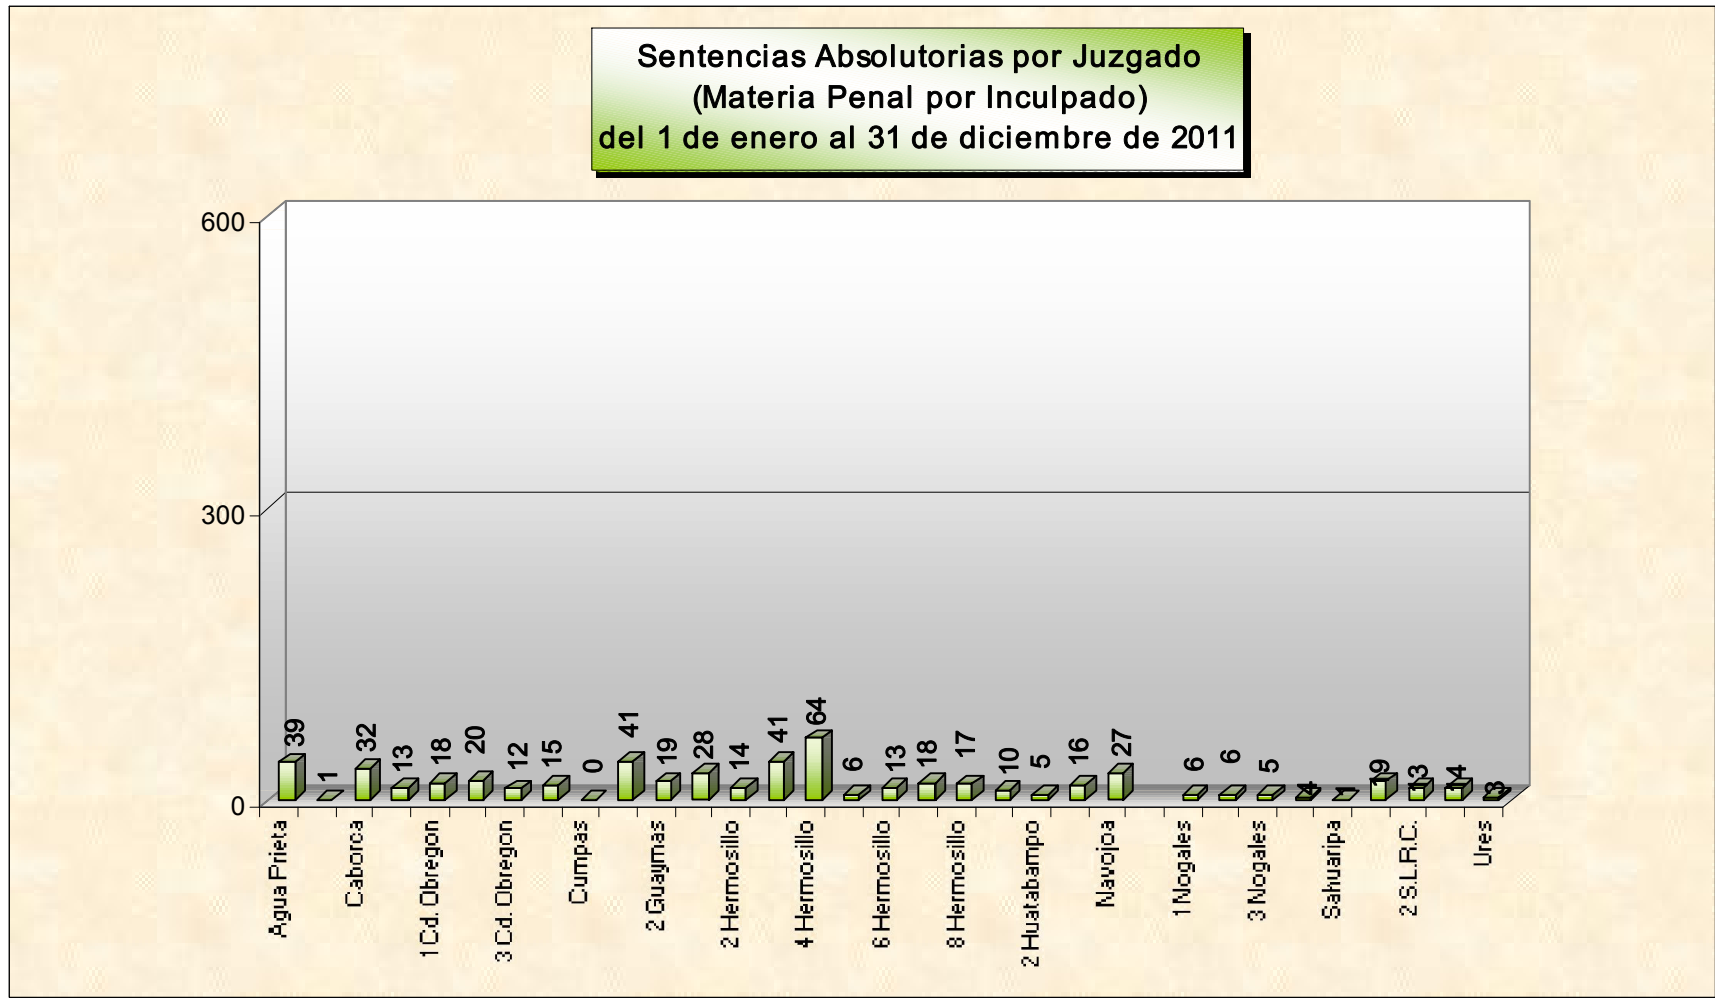

PODER JUDICIAL DEL ESTADO DE SONORA

Centro de Información Estadística

ESTADÍSTICAS 2011

JUZGADOS DE PRIMERA INSTANCIA	MATERIA PENAL												TOTAL ACUMULADO
	SENTENCIAS ABSOLUTORIAS POR INculpADO												
	Ene	Feb	Mar	Abr	May	Jun	Jul	Ago	Sep	Oct	Nov	Dic	
Penal de Agua Prieta	3	1	6	4	3	3	3	1	3	4	2	6	39
Mixto de Alamos	0	0	0	0	0	0	1	0	0	0	0	0	1
Penal de Caborca	4	6	5	3	3	1	0	3	2	4	1	0	32
Mixto de Cananea	0	1	2	1	2	0	0	1	2	0	1	3	13
Primero Penal de Cd. Obregón	0	4	1	1	1	1	0	3	1	1	2	3	18
Segundo Penal de Cd. Obregón	3	0	0	1	0	2	1	1	4	5	2	1	20
Tercero Penal de Cd. Obregón	5	0	1	3	0	0	0	0	0	1	1	1	12
Cuarto Penal de Cd. Obregón	0	0	3	0	1	1	1	3	2	3	0	1	15
Mixto de Cumpas	0	0	0	0	0	0	0	0	0	0	0	0	0
Primero Penal de Guaymas	1	0	2	1	1	6	7	4	2	10	2	5	41
Segundo Penal de Guaymas	0	1	1	2	1	2	6	3	1	2	0	0	19
Primero Penal de Hermosillo	3	4	1	3	3	0	3	6	1	1	0	3	28
Segundo Penal de Hermosillo	1	0	0	1	0	1	2	0	5	1	2	1	14
Tercero Penal de Hermosillo	1	3	5	8	1	5	1	2	5	3	6	1	41
Cuarto Penal de Hermosillo	1	2	6	5	3	8	2	9	10	8	2	8	64
Quinto Penal de Hermosillo	1	0	0	0	0	2	0	0	1	1	0	1	6
Sexto Penal de Hermosillo	1	0	0	0	1	0	3	3	2	1	1	1	13
Séptimo Penal de Hermosillo	0	2	3	2	2	0	2	0	5	1	0	1	18
Octavo Penal de Hermosillo	0	2	0	3	2	1	2	0	1	3	1	2	17
Primero Mixto de Huatabampo	1	0	1	0	0	0	0	0	1	4	0	3	10
Segundo Mixto de Huatabampo	0	0	0	0	0	0	0	0	3	1	1	0	5
Mixto de Magdalena	0	1	0	2	4	3	1	3	0	1	0	1	16
Primero Penal de Navojoa	1	2	1	6	5	2	0	2	1	0	4	3	27
Segundo Penal de Navojoa												0	0
Primero Penal de Nogales	0	0	3	1	0	0	0	0	0	0	1	1	6
Segundo Penal de Nogales	0	0	0	0	0	0	0	0	0	0	5	1	6
Tercero Penal de Nogales	0	1	0	2	0	0	1	0	1	0	0	0	5
Penal de Puerto Peñasco	0	1	1	0	0	1	0	0	1	0	0	0	4
Mixto de Sahuaripa	0	0	0	0	0	0	0	0	0	1	0	0	1
Primero Penal de S.L.R.C.	3	4	0	4	0	0	0	0	0	2	4	2	19
Segundo Penal de S.L.R.C.	1	0	3	2	2	3	0	0	1	1	0	0	13
Primero Mixto de S.L.R.C.	0	1	2	3	1	5	0	1	0	0	0	1	14
Mixto de Ures	0	0	2	0	0	0	0	0	0	1	0	0	3
TOTAL	30	36	49	58	36	47	36	45	55	60	38	50	540

PODER JUDICIAL DEL ESTADO DE SONORA
Centro de Información Estadística
ESTADÍSTICAS 2011

NOTA: El Juzgado Segundo Penal de Navojoa inicio labores el 07 de diciembre del 2011.