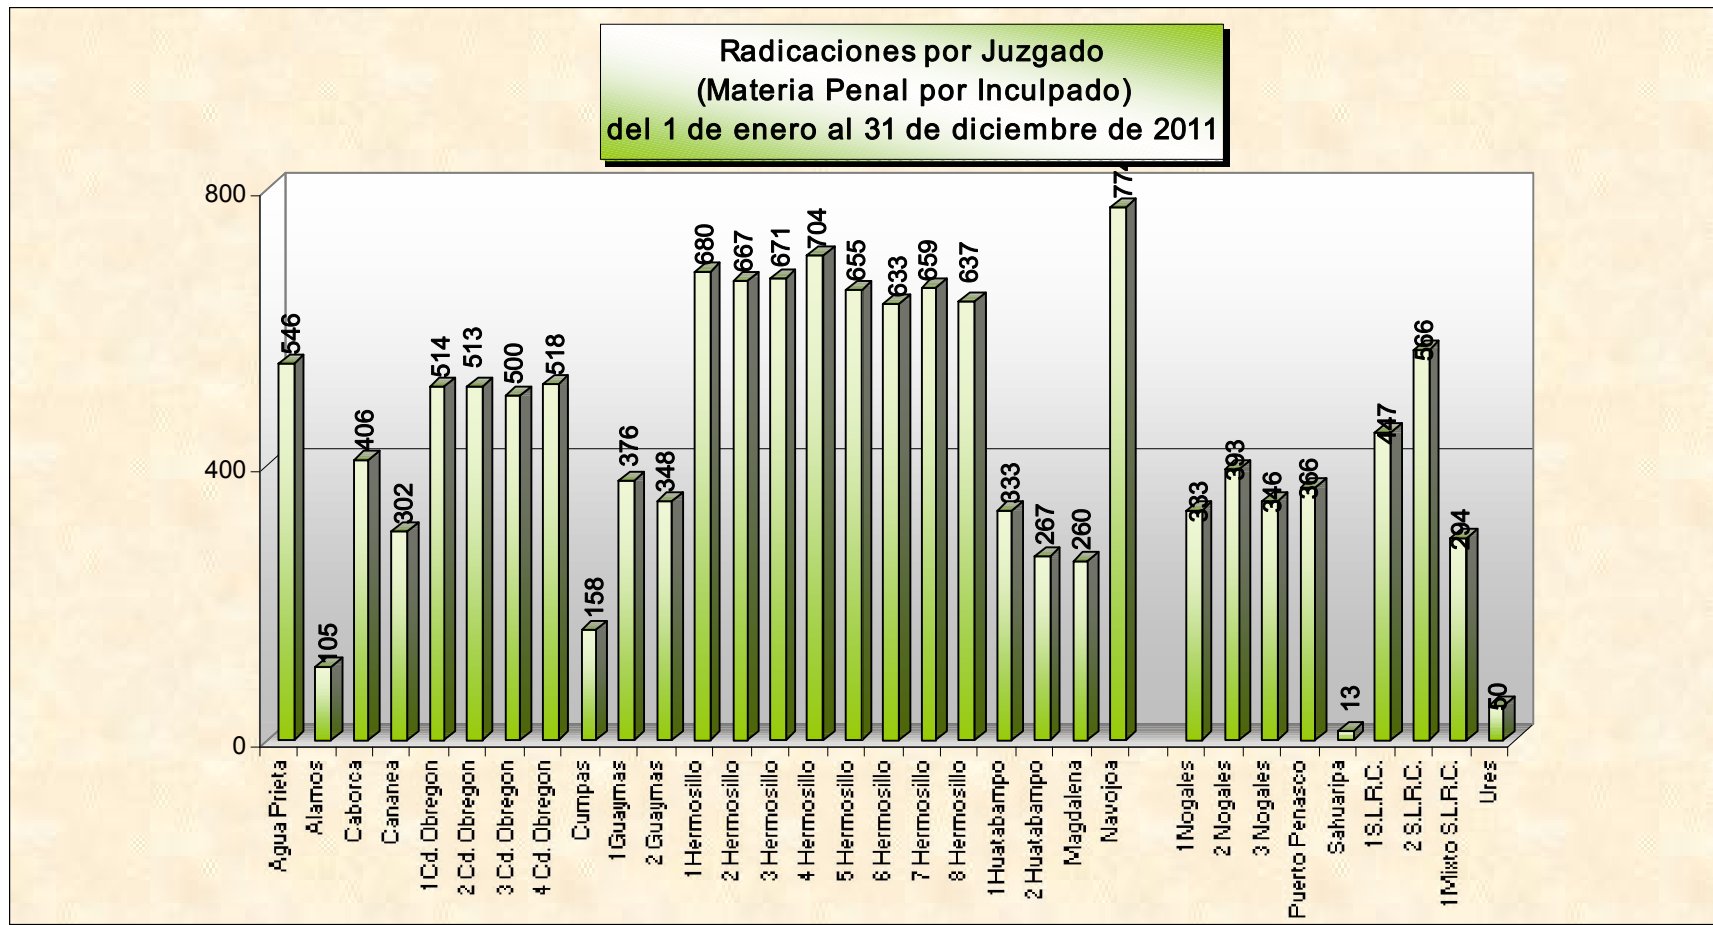

PODER JUDICIAL DEL ESTADO DE SONORA

Centro de Información Estadística

ESTADÍSTICAS 2011

JUZGADOS DE PRIMERA INSTANCIA	MATERIA PENAL												TOTAL ACUMULADO
	RADICACIONES POR INculpADO												
	Ene	Feb	Mar	Abr	May	Jun	Jul	Ago	Sep	Oct	Nov	Dic	
Penal de Agua Prieta	43	48	37	58	40	48	43	31	58	53	54	33	546
Mixto de Alamos	4	1	18	16	1	9	5	9	13	11	12	6	105
Penal de Caborca	18	42	59	36	32	37	25	19	28	31	50	29	406
Mixto de Cananea	15	29	40	26	17	20	19	59	24	6	34	13	302
Primero Penal de Cd. Obregón	30	42	52	48	47	40	40	36	38	50	55	36	514
Segundo Penal de Cd. Obregón	26	45	56	49	44	48	43	29	39	43	58	33	513
Tercero Penal de Cd. Obregón	24	50	54	41	45	42	36	34	40	44	59	31	500
Cuarto Penal de Cd. Obregón	36	45	53	48	49	53	25	31	44	43	59	32	518
Mixto de Cumpas	24	6	28	11	12	16	16	7	10	11	6	11	158
Primero Penal de Guaymas	29	31	28	37	29	27	38	23	30	32	32	40	376
Segundo Penal de Guaymas	27	14	46	26	37	37	14	26	34	30	27	30	348
Primero Penal de Hermosillo	49	63	61	59	41	61	40	53	57	87	57	52	680
Segundo Penal de Hermosillo	37	56	68	48	48	60	37	46	90	65	59	53	667
Tercero Penal de Hermosillo	51	47	62	54	44	62	37	48	72	74	65	55	671
Cuarto Penal de Hermosillo	56	48	65	58	50	60	83	52	49	76	54	53	704
Quinto Penal de Hermosillo	48	44	59	60	55	50	42	56	56	69	60	56	655
Sexto Penal de Hermosillo	34	44	63	44	47	53	49	54	61	65	65	54	633
Séptimo Penal de Hermosillo	41	44	60	60	45	54	49	46	61	73	68	58	659
Octavo Penal de Hermosillo	32	62	55	55	46	64	42	51	52	60	59	59	637
Primero Mixto de Huatabampo	16	29	38	43	32	34	25	18	27	24	19	28	333
Segundo Mixto de Huatabampo	22	13	23	25	27	26	10	27	31	27	20	16	267
Mixto de Magdalena	17	21	42	17	20	24	22	15	26	16	30	10	260
Primero Penal de Navojoa	39	57	69	53	78	93	57	77	87	88	63	13	774
Segundo Penal de Navojoa												52	52
Primero Penal de Nogales	17	25	42	21	17	42	20	25	27	42	23	32	333
Segundo Penal de Nogales	22	36	30	30	42	23	32	22	32	44	40	40	393
Tercero Penal de Nogales	34	24	53	34	34	17	15	31	23	29	26	26	346
Penal de Puerto Peñasco	24	36	33	33	30	35	40	20	32	29	32	22	366
Mixto de Sahuaripa	7	0	0	1	0	0	4	0	0	1	0	0	13
Primero Penal de S.L.R.C.	37	44	48	36	43	34	33	34	25	53	20	40	447
Segundo Penal de S.L.R.C.	57	49	49	48	54	63	26	59	46	46	44	25	566
Primero Mixto de S.L.R.C.	10	35	18	26	20	27	31	14	36	24	33	20	294
Mixto de Ures	3	8	3	3	2	10	4	1	5	1	7	3	50
TOTAL	929	1138	1412	1204	1128	1269	1002	1053	1253	1347	1290	1061	14086

PODER JUDICIAL DEL ESTADO DE SONORA
Centro de Información Estadística
ESTADÍSTICAS 2011

NOTA: El Juzgado Segundo Penal de Navojoa inicio labores el 07 de diciembre del 2011.