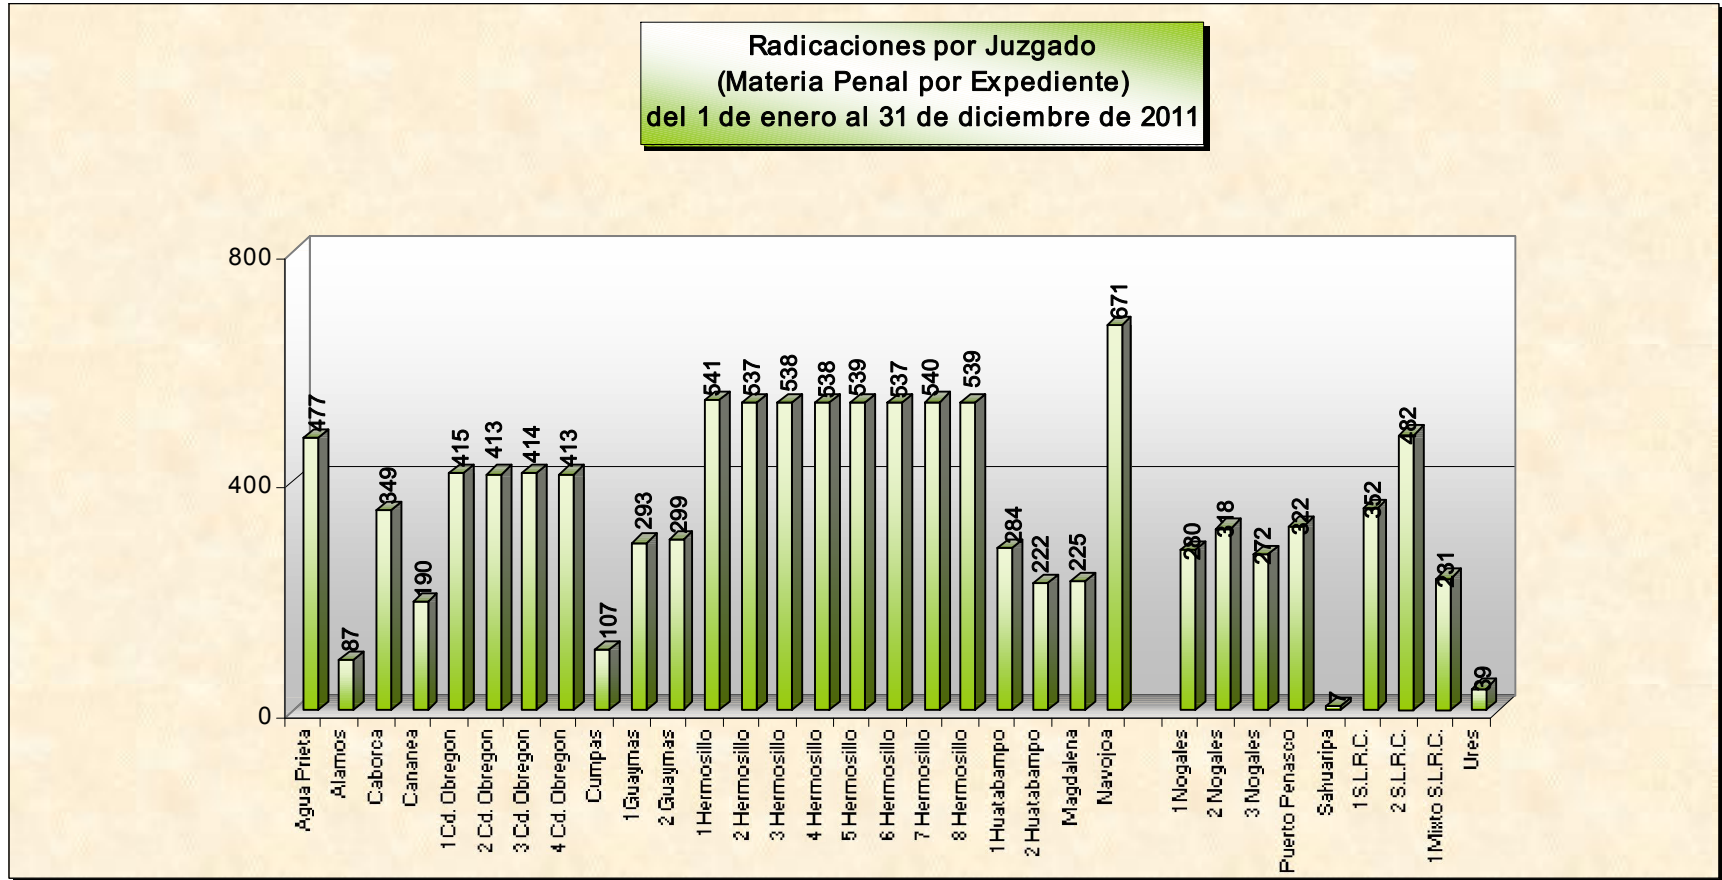

PODER JUDICIAL DEL ESTADO DE SONORA

Centro de Información Estadística

ESTADÍSTICAS 2011

JUZGADOS DE PRIMERA INSTANCIA	MATERIA PENAL												TOTAL ACUMULADO
	EXPEDIENTES RADICADOS												
	Ene	Feb	Mar	Abr	May	Jun	Jul	Ago	Sep	Oct	Nov	Dic	
Penal de Agua Prieta	42	39	30	53	32	40	42	23	54	45	48	29	477
Mixto de Alamos	3	1	16	9	1	6	5	8	8	11	13	6	87
Penal de Caborca	16	32	52	30	27	30	25	18	22	26	44	27	349
Mixto de Cananea	15	19	25	19	14	21	13	9	12	6	26	11	190
Primero Penal de Cd. Obregón	23	36	48	42	38	36	23	25	34	36	48	26	415
Segundo Penal de Cd. Obregón	22	38	48	40	38	37	23	26	33	35	46	27	413
Tercero Penal de Cd. Obregón	22	36	51	39	38	35	26	26	30	37	47	27	414
Cuarto Penal de Cd. Obregón	23	40	45	41	38	36	22	27	34	35	47	25	413
Mixto de Cumpas	7	7	18	7	9	12	11	6	8	10	6	6	107
Primero Penal de Guaymas	20	24	25	27	20	19	27	16	27	29	27	32	293
Segundo Penal de Guaymas	24	14	35	23	34	33	10	22	30	24	24	26	299
Primero Penal de Hermosillo	32	35	52	49	39	53	33	45	47	55	52	49	541
Segundo Penal de Hermosillo	31	39	55	41	41	49	37	41	50	56	53	44	537
Tercero Penal de Hermosillo	32	40	52	40	40	52	37	40	49	57	54	45	538
Cuarto Penal de Hermosillo	32	39	51	46	41	49	36	41	43	56	57	47	538
Quinto Penal de Hermosillo	37	34	50	44	43	51	34	40	46	61	51	48	539
Sexto Penal de Hermosillo	29	44	51	38	44	48	40	41	50	54	53	45	537
Séptimo Penal de Hermosillo	30	38	53	47	41	47	38	40	47	59	52	48	540
Octavo Penal de Hermosillo	30	39	50	47	40	51	36	46	44	56	57	43	539
Primero Mixto de Huatabampo	15	31	35	38	26	26	23	12	24	18	14	22	284
Segundo Mixto de Huatabampo	19	11	19	20	20	23	7	25	24	24	17	13	222
Mixto de Magdalena	14	19	26	16	20	22	18	15	24	16	27	8	225
Primero Penal de Navojoa	36	51	62	46	52	77	52	73	80	76	55	11	671
Segundo Penal de Navojoa												44	44
Primero Penal de Nogales	14	18	35	17	16	38	17	18	22	38	19	28	280
Segundo Penal de Nogales	17	29	24	28	35	21	25	16	23	30	35	35	318
Tercero Penal de Nogales	33	21	36	27	29	11	14	25	16	22	24	14	272
Penal de Puerto Peñasco	20	31	33	28	25	30	37	17	29	25	27	20	322
Mixto de Sahuaripa	1	0	0	2	0	0	3	0	0	1	0	0	7
Primero Penal de S.L.R.C.	23	31	38	29	35	29	32	24	18	44	19	30	352
Segundo Penal de S.L.R.C.	42	35	40	40	48	60	22	55	38	38	39	25	482
Primero Mixto de S.L.R.C.	9	24	15	23	15	17	21	13	34	21	26	13	231
Mixto de Ures	3	6	1	2	2	5	5	1	5	1	7	1	39
TOTAL	716	901	1171	998	941	1064	794	834	1005	1102	1114	875	11515

PODER JUDICIAL DEL ESTADO DE SONORA
Centro de Información Estadística
ESTADÍSTICAS 2011

NOTA: El Juzgado Segundo Penal de Navojoa inicio labores el 07 de diciembre del 2011.