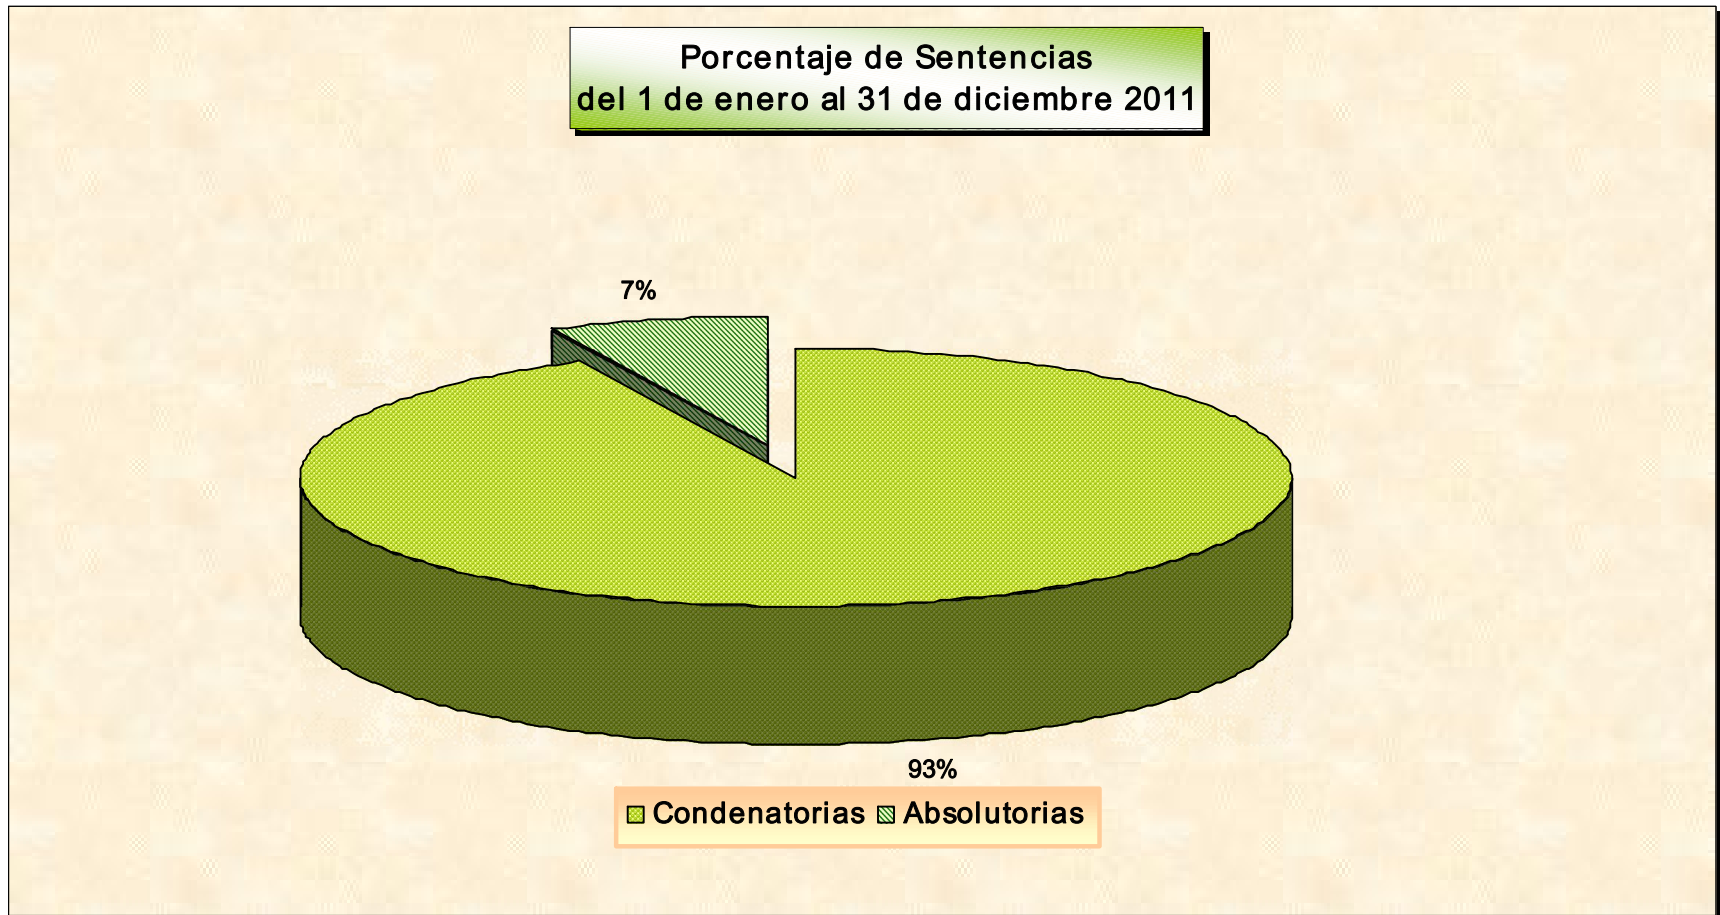

PODER JUDICIAL DEL ESTADO DE SONORA

Centro de Información Estadística

ESTADÍSTICAS 2011

JUZGADOS DE PRIMERA INSTANCIA	MATERIA PENAL												TOTAL ACUMULADO
	TOTAL DE SENTENCIAS POR INculpADO												
	Ene	Feb	Mar	Abr	May	Jun	Jul	Ago	Sep	Oct	Nov	Dic	
Penal de Agua Prieta	29	25	53	46	45	42	12	39	24	25	19	31	390
Mixto de Alamos	6	4	1	1	2	8	2	3	5	2	1	1	36
Penal de Caborca	29	42	46	34	36	26	14	38	24	37	18	13	357
Mixto de Cananea	8	20	18	8	18	15	10	9	14	13	15	8	156
Primero Penal de Cd. Obregón	27	35	18	18	25	32	15	32	19	23	29	17	290
Segundo Penal de Cd. Obregón	20	10	12	17	21	22	7	35	25	28	22	8	227
Tercero Penal de Cd. Obregón	24	26	22	23	21	15	13	17	34	23	15	5	238
Cuarto Penal de Cd. Obregón	17	32	14	13	21	25	14	22	32	30	18	24	262
Mixto de Cumpas	0	3	2	4	5	2	1	0	0	6	0	3	26
Primero Penal de Guaymas	14	13	22	12	22	39	17	15	23	31	16	18	242
Segundo Penal de Guaymas	16	15	13	14	18	20	13	30	24	28	15	13	219
Primero Penal de Hermosillo	22	22	20	25	27	28	26	33	22	23	35	26	309
Segundo Penal de Hermosillo	31	27	21	27	22	29	19	18	30	26	25	20	295
Tercero Penal de Hermosillo	13	15	24	28	48	30	23	26	36	21	37	21	322
Cuarto Penal de Hermosillo	27	20	25	25	23	28	16	33	33	31	17	32	310
Quinto Penal de Hermosillo	32	23	28	18	26	22	10	36	31	35	42	23	326
Sexto Penal de Hermosillo	33	25	14	22	28	16	17	19	24	30	15	27	270
Séptimo Penal de Hermosillo	20	24	35	30	24	34	17	27	48	28	26	7	320
Octavo Penal de Hermosillo	16	26	34	20	29	30	17	19	27	32	31	27	308
Primero Mixto de Huatabampo	11	13	12	6	8	8	5	9	13	16	13	7	121
Segundo Mixto de Huatabampo	2	8	8	11	11	9	6	13	16	13	5	14	116
Mixto de Magdalena	20	15	18	10	16	8	11	20	13	12	11	9	163
Primero Penal de Navojoa	26	20	29	37	51	31	15	31	39	41	47	24	391
Segundo Penal de Navojoa												0	0
Primero Penal de Nogales	15	11	22	18	23	13	6	14	25	13	19	11	190
Segundo Penal de Nogales	17	25	21	9	15	18	19	25	27	36	18	9	239
Tercero Penal de Nogales	18	25	16	13	27	26	17	18	13	21	17	3	214
Penal de Puerto Peñasco	17	24	19	16	25	28	12	24	20	21	29	16	251
Mixto de Sahuaripa	0	1	1	0	0	1	0	0	0	1	2	1	7
Primero Penal de S.L.R.C.	25	20	20	27	31	26	22	37	24	21	23	29	305
Segundo Penal de S.L.R.C.	28	32	39	39	45	37	22	41	24	46	42	44	439
Primero Mixto de S.L.R.C.	4	13	28	17	26	30	3	22	12	20	19	7	201
Mixto de Ures	2	0	6	1	0	1	1	2	2	3	5	2	25
TOTAL	569	614	661	589	739	699	402	707	703	736	646	500	7565

PODER JUDICIAL DEL ESTADO DE SONORA
Centro de Información Estadística
ESTADÍSTICAS 2011

NOTA: El Juzgado Segundo Penal de Navojoa inicio labores el 07 de diciembre del 2011.