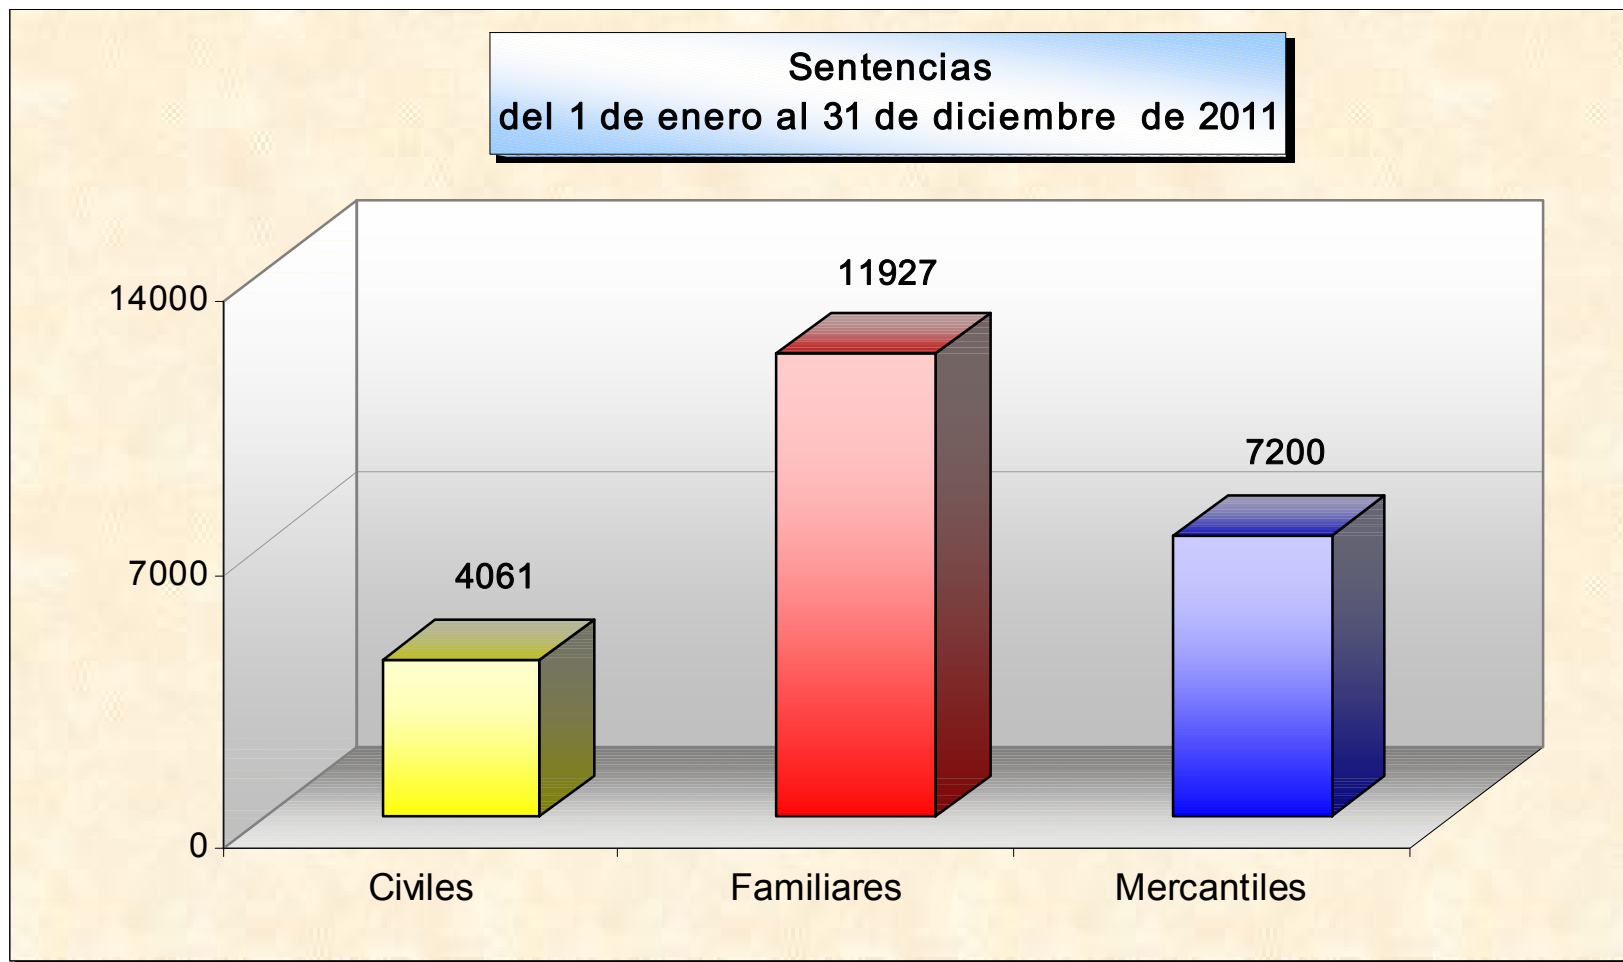

PODER JUDICIAL DEL ESTADO DE SONORA  
Centro de Información Estadística  
ESTADÍSTICAS 2011

PODER JUDICIAL DEL ESTADO DE SONORA  
Centro de Información Estadística  
ESTADÍSTICAS 2011

Sentencias  
(Porcentaje por Materia)  
del 1 de enero al 31 de diciembre de 2011