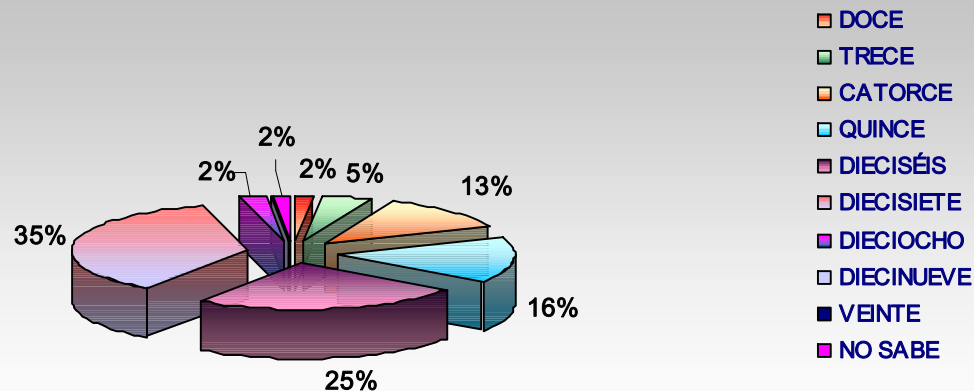

# PODER JUDICIAL DEL ESTADO DE SONORA

Centro de Información Estadística

ESTADÍSTICAS 2011

1 HERMOSILLO	EDAD									
	DOCE	TRECE	CATORCE	QUINCE	DIECISÉIS	DIECISIETE	DIECIOCHO	DIECINUEVE	VEINTE	NO SABE/OTROS
Enero	0	2	2	5	10	8	1	0	0	0
Febrero	2	1	7	6	10	17	0	0	0	1
Marzo	0	2	4	5	17	10	1	0	0	0
Abril	0	2	9	4	8	15	2	1	0	1
Mayo	1	1	11	6	11	23	0	0	0	0
Junio	2	3	3	8	7	16	1	0	1	1
Julio	1	2	4	8	10	17	0	0	0	1
Agosto	0	1	3	9	11	12	0	0	0	0
Septiembre	0	2	8	10	12	17	0	0	0	0
Octubre	2	3	5	8	15	12	0	0	0	0
Noviembre	1	2	5	4	10	16	2	0	0	1
Diciembre	1	3	5	10	10	24	5	0	0	0
<b>TOTALES</b>	<b>10</b>	<b>24</b>	<b>66</b>	<b>83</b>	<b>131</b>	<b>187</b>	<b>12</b>	<b>1</b>	<b>1</b>	<b>5</b>

## EDAD POR ADOLESCENTE EN 1 HERMOSILLO