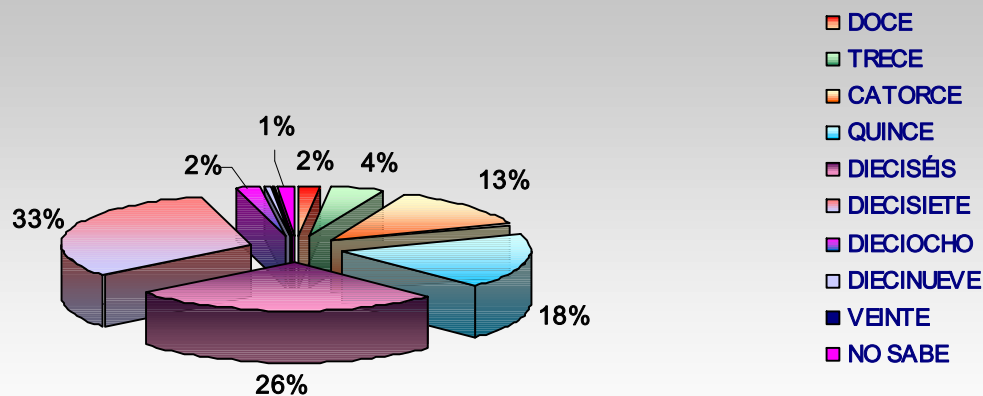

PODER JUDICIAL DEL ESTADO DE SONORA

Centro de Información Estadística

ESTADÍSTICAS 2011

2 HERMOSILLO	EDAD									
	DOCE	TRECE	CATORCE	QUINCE	DIECISÉS	DIECISIETE	DIECIOCHO	DIECINUEVE	VEINTE	NO SABE/OTROS
Enero	1	0	1	2	6	19	3	0	0	0
Febrero	0	4	9	10	18	13	1	0	0	1
Marzo	1	3	7	16	15	23	2	0	0	1
Abril	1	3	5	6	9	14	0	0	0	0
Mayo	1	4	6	11	8	14	0	1	0	0
Junio	1	0	10	9	9	11	0	0	1	0
Julio	0	0	5	9	23	13	0	0	0	0
Agosto	2	4	7	14	12	11	1	0	0	0
Septiembre	1	6	12	11	10	14	0	0	0	0
Octubre	1	2	7	10	18	21	1	2	1	0
Noviembre	3	4	7	3	13	14	2	0	0	0
Diciembre	0	3	5	8	11	16	0	0	0	0
TOTALES	12	33	81	109	152	183	10	3	2	2

EDAD POR ADOLESCENTE EN 2 HERMOSILLO