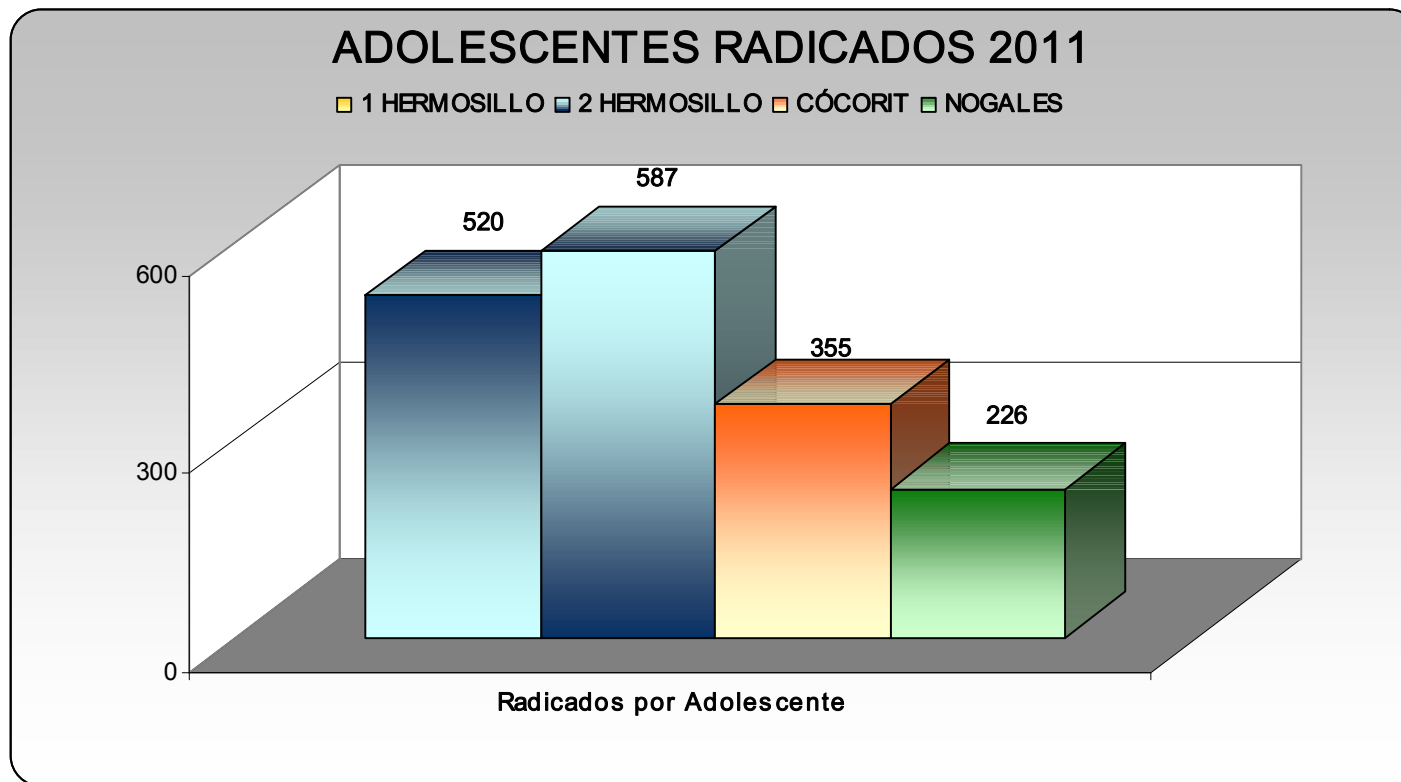

PODER JUDICIAL DEL ESTADO DE SONORA
Centro de Información Estadística
ESTADÍSTICAS 2011

JUZGADO	RADICADOS POR ADOLESCENTE HASTA DICIEMBRE 2011	SEXO	
		MASCULINO	FEMENINO
1 HERMOSILLO	520	493	27
2 HERMOSILLO	587	567	20
CÓCORIT	355	333	22
NOGALES	226	213	13
TOTAL GENERAL	1688	1606	82