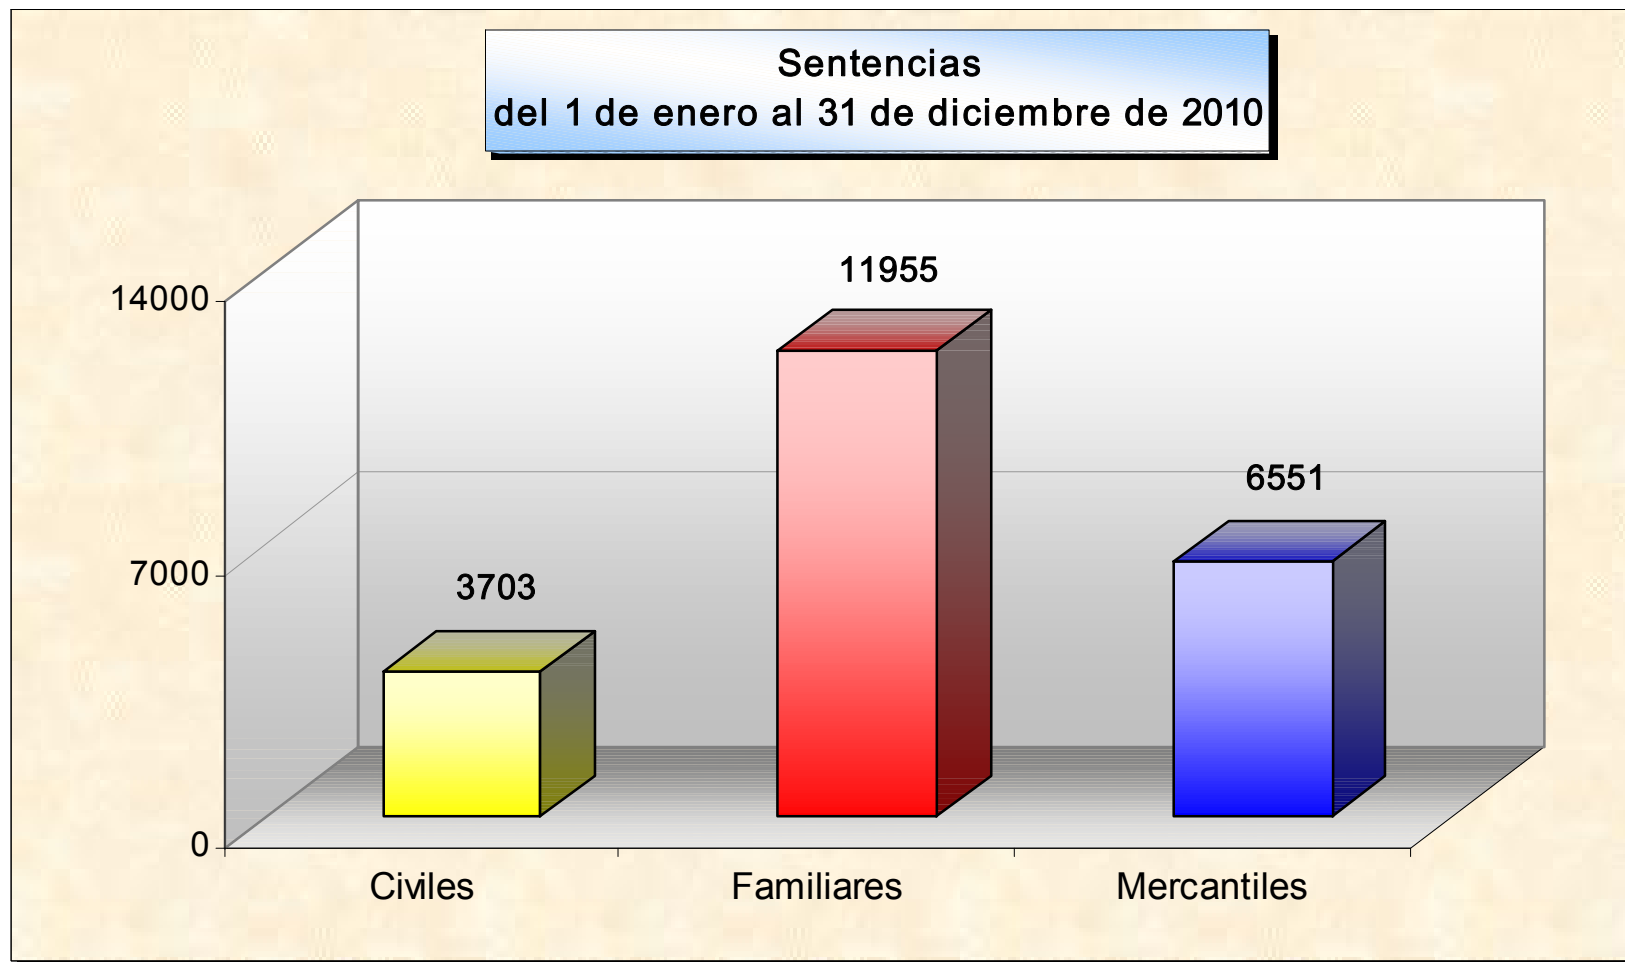

PODER JUDICIAL DEL ESTADO DE SONORA
Centro de Información Estadística
ESTADÍSTICAS 2010

PODER JUDICIAL DEL ESTADO DE SONORA
Centro de Información Estadística
ESTADÍSTICAS 2010

Sentencias
(Porcentaje por Materia)
del 1 de enero al 31 de diciembre de 2010