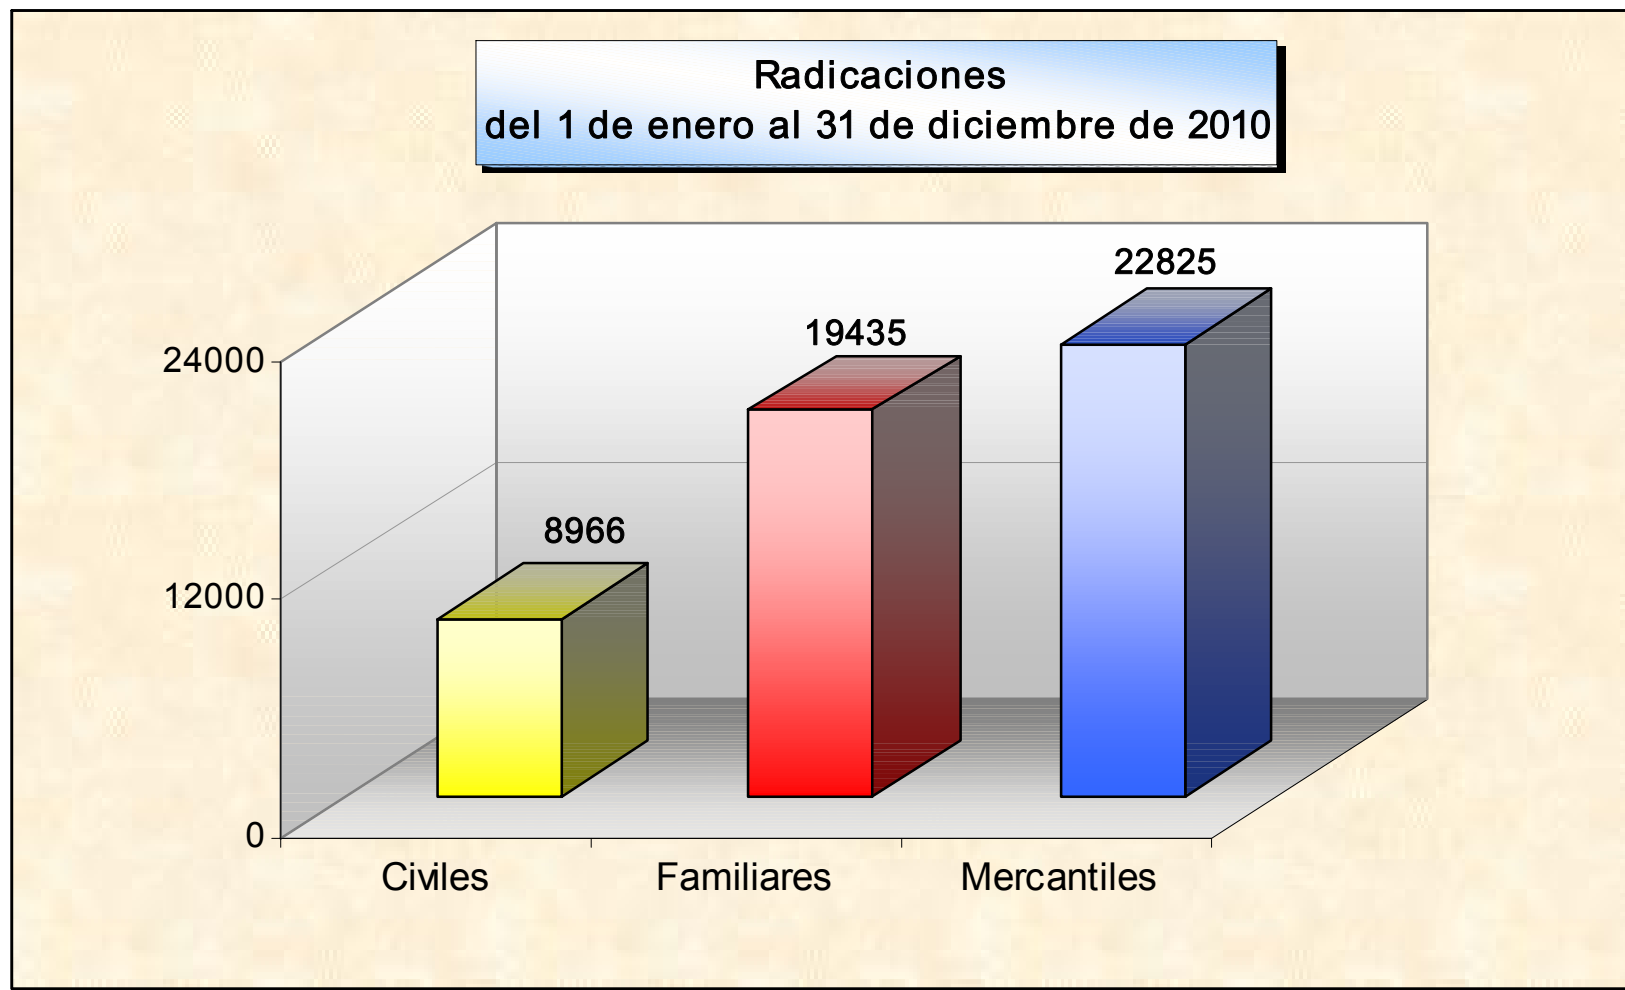

PODER JUDICIAL DEL ESTADO DE SONORA  
Centro de Información Estadística  
ESTADÍSTICAS 2010

PODER JUDICIAL DEL ESTADO DE SONORA  
Centro de Información Estadística  
ESTADÍSTICAS 2010

Radicaciones  
(Porcentaje por Materia)  
del 1 de enero al 31 de Diciembre de 2010