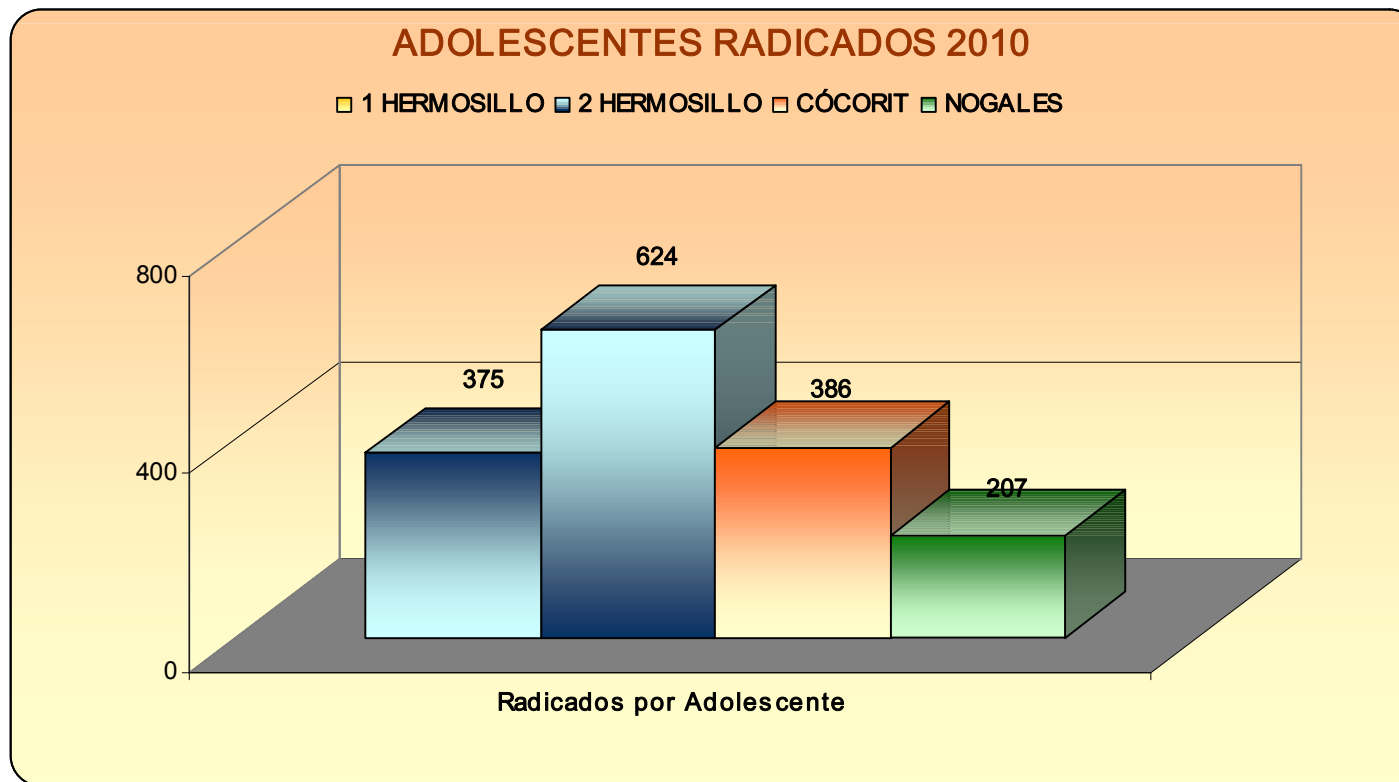

PODER JUDICIAL DEL ESTADO DE SONORA

Centro de Información Estadística
ESTADÍSTICAS 2010

JUZGADO	RADICADOS POR ADOLESCENTE HASTA DICIEMBRE 2010	SEXO	
		MASCULINO	FEMENINO
1 HERMOSILLO	375	354	21
2 HERMOSILLO	624	589	35
CÓCORIT	386	353	33
NOGALES	207	195	12
TOTAL GENERAL	1592	1491	101