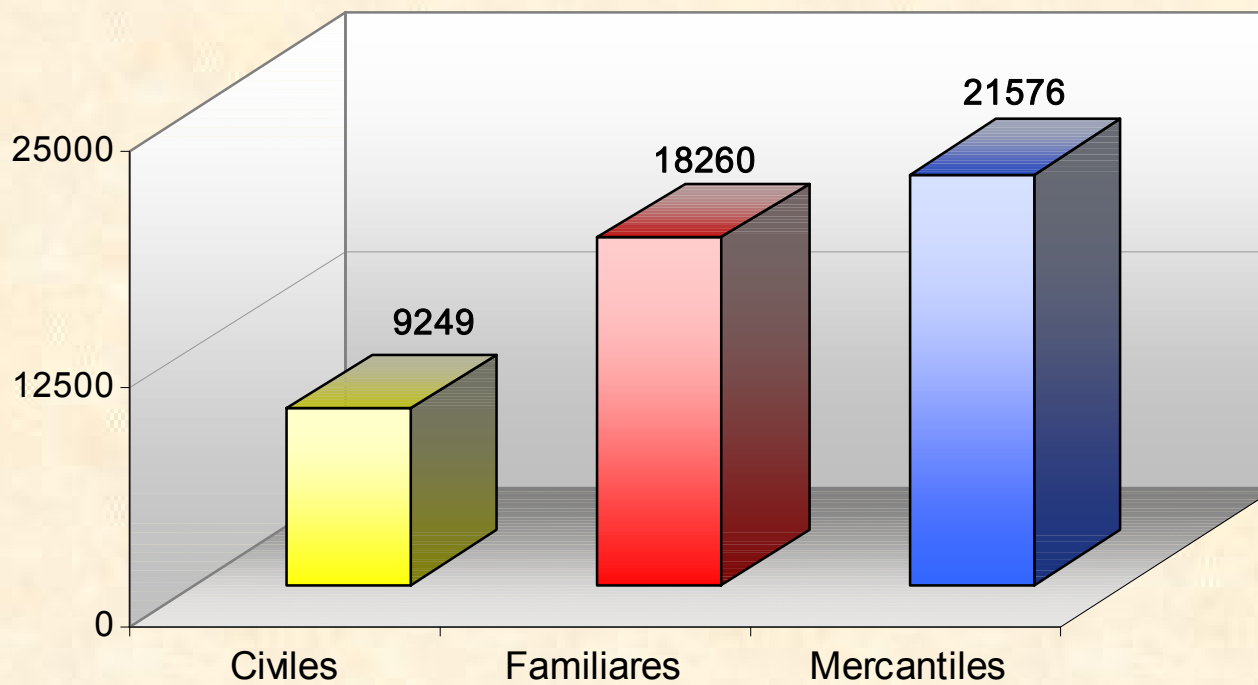

PODER JUDICIAL DEL ESTADO DE SONORA  
Centro de Información Estadística  
ESTADÍSTICAS 2009

Radicaciones  
del 1 de enero al 31 de diciembre de 2009

PODER JUDICIAL DEL ESTADO DE SONORA  
Centro de Información Estadística  
ESTADÍSTICAS 2009

Radicaciones  
(Porcentaje por Materia)  
del 1 de enero al 31 de diciembre de 2009