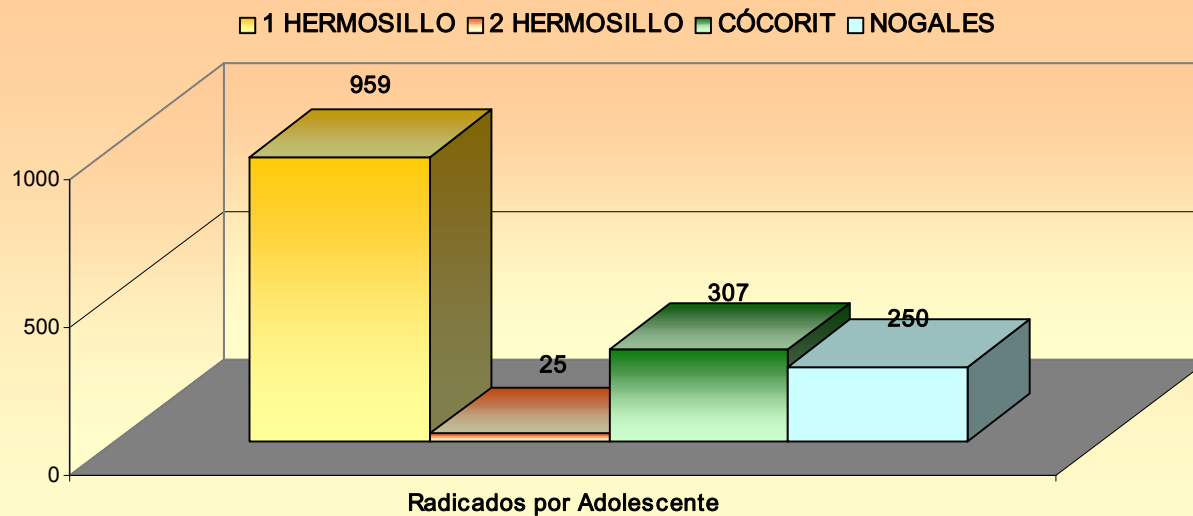

PODER JUDICIAL DEL ESTADO DE SONORA

Centro de Información Estadística

ESTADÍSTICAS 2009

JUZGADO	RADICADOS POR ADOLESCENTE HASTA DICIEMBRE 2009	SEXO	
		MASCULINO	FEMENINO
1 HERMOSILLO	959	909	50
2 HERMOSILLO	25	25	0
CÓCORIT	307	288	19
NOGALES	250	236	14
TOTAL GENERAL	1541	1458	83

ADOLESCENTES RADICADOS