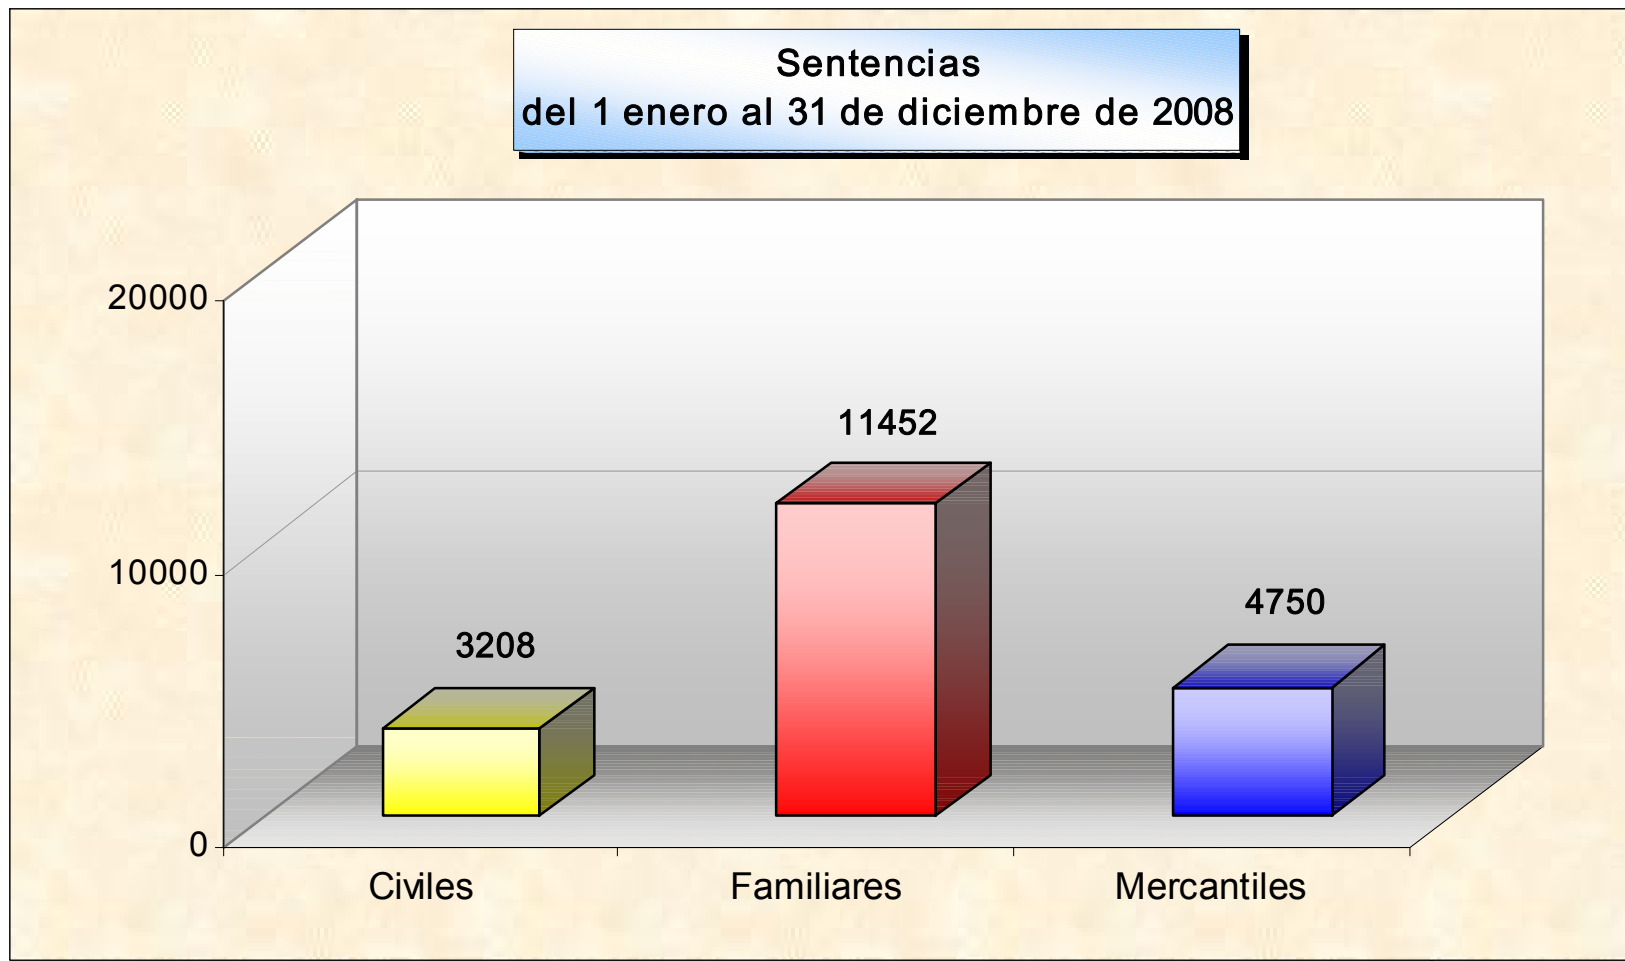

PODER JUDICIAL DEL ESTADO DE SONORA

Centro de Información Estadística

ESTADÍSTICAS 2008

PODER JUDICIAL DEL ESTADO DE SONORA

Centro de Información Estadística

ESTADÍSTICAS 2008

Sentencias
(Porcentaje por Materia)
del 1 de enero al 31 de diciembre de 2008