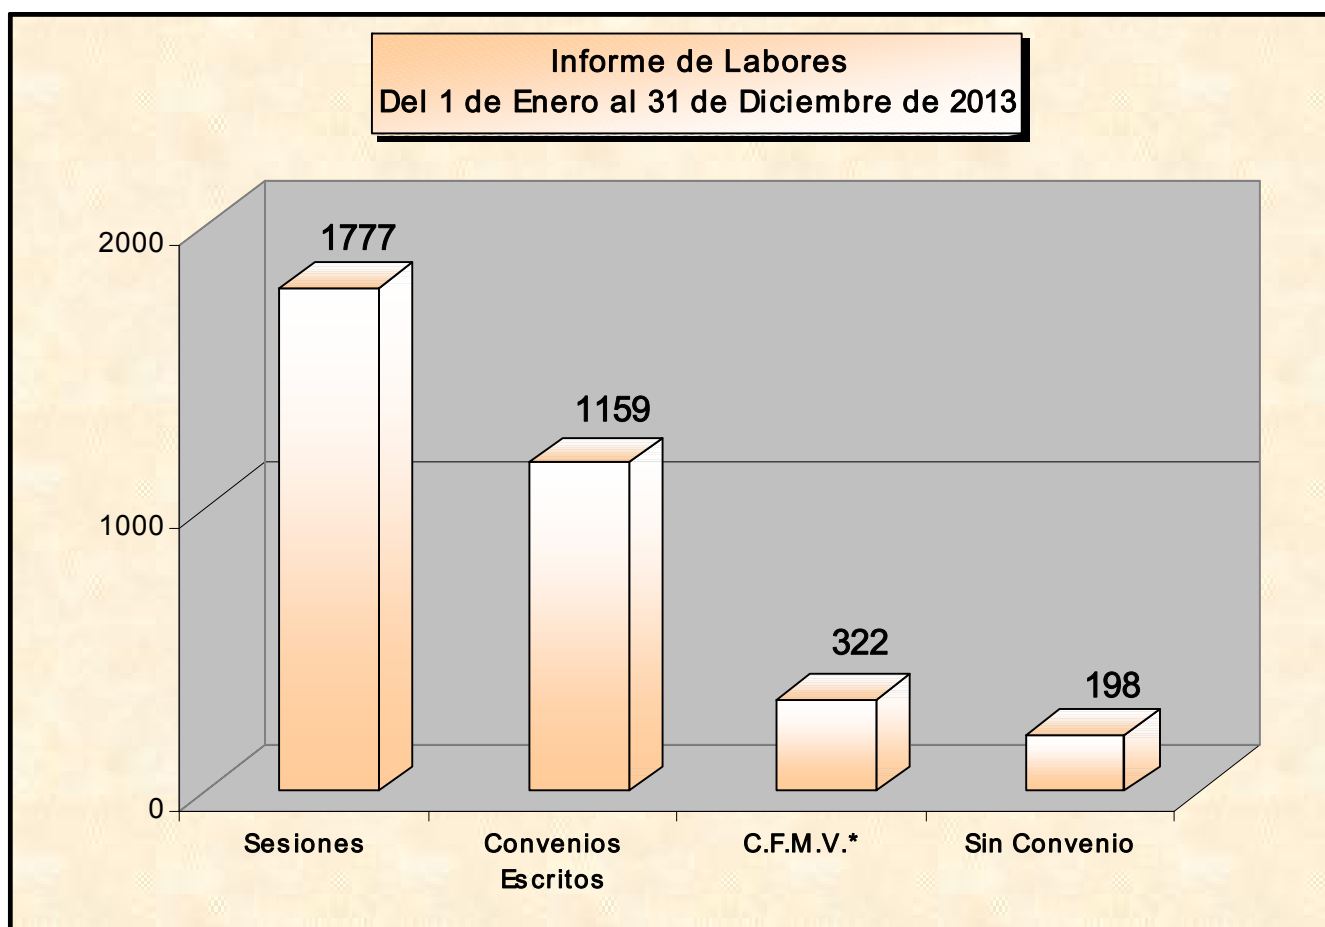

PODER JUDICIAL DEL ESTADO DE SONORA

Centro de Información Estadística

ESTADÍSTICAS 2013

Asuntos Atendidos													Total Acumulado
	Ene	Feb	Mar	Abr	May	Jun	Jul	Ago	Sep	Oct	Nov	Dic	
En mediación y conciliación	117	132	170	165	169	114	94	176	150	164	148	81	1680
Con convenio	98	111	152	139	144	106	83	157	136	148	132	75	1481

PODER JUDICIAL DEL ESTADO DE SONORA

Centro de Información Estadística

ESTADÍSTICAS 2013

Labores													Total Acumulado
	Ene	Feb	Mar	Abr	May	Jun	Jul	Ago	Sep	Oct	Nov	Dic	
Sesiones	123	144	189	173	175	121	99	186	159	173	150	85	1777
Convenios Escritos	85	76	110	103	110	89	68	131	98	125	107	57	1159
C.F.M.V.*	13	35	42	36	34	17	15	26	38	23	25	18	322
Sin Convenio	20	19	17	26	27	9	12	18	14	13	16	7	198

* Convenio Formalizado de Manera Verbal

PODER JUDICIAL DEL ESTADO DE SONORA

Centro de Información Estadística

ESTADÍSTICAS 2013

Convenios Realizados													Total Acumulado
MATERIA	Ene	Feb	Mar	Abr	May	Jun	Jul	Ago	Sep	Oct	Nov	Dic	
Familiar	26	16	21	23	24	22	19	32	26	27	26	15	277
Mercantil	5	25	24	27	21	18	6	7	35	21	17	5	211
Civil	53	62	89	66	77	50	45	90	58	85	68	37	780
Penal	12	3	11	12	12	11	11	22	9	11	17	10	141
Comunitario	2	5	7	9	9	5	2	6	8	3	3	4	63
Laboral	0	0	0	1	0	0	0	0	0	1	0	2	4
Escolar	0	0	0	1	0	0	0	0	0	0	1	2	4
Administrativo	0	0	0	0	1	0	0	0	0	0	0	0	1
TOTAL	98	111	152	139	144	106	83	157	136	148	132	75	1481