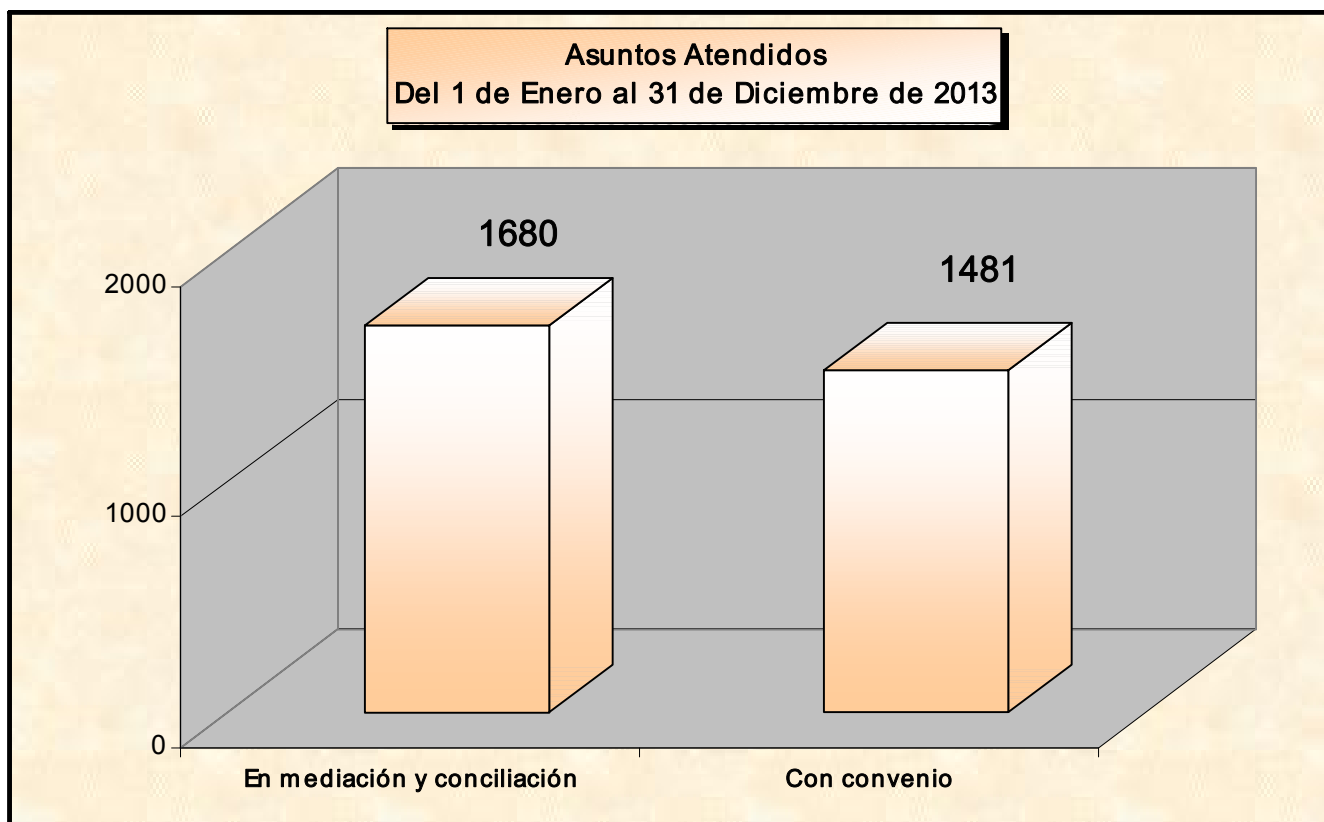

PODER JUDICIAL DEL ESTADO DE SONORA

Centro de Información Estadística

ESTADÍSTICAS 2013

Asuntos Atendidos													Total Acumulado
	Ene	Feb	Mar	Abr	May	Jun	Jul	Ago	Sep	Oct	Nov	Dic	
En mediación y conciliación	117	132	170	165	169	114	94	176	150	164	148	81	1680
Con convenio	98	111	152	139	144	106	83	157	136	148	132	75	1481

PODER JUDICIAL DEL ESTADO DE SONORA

Centro de Información Estadística

ESTADÍSTICAS 2013

Labores													Total Acumulado
	Ene	Feb	Mar	Abr	May	Jun	Jul	Ago	Sep	Oct	Nov	Dic	
Sesiones	123	144	189	173	175	121	99	186	159	173	150	85	1777
Convenios Escritos	85	76	110	103	110	89	68	131	98	125	107	57	1159
C.F.M.V.*	13	35	42	36	34	17	15	26	38	23	25	18	322
Sin Convenio	20	19	17	26	27	9	12	18	14	13	16	7	198