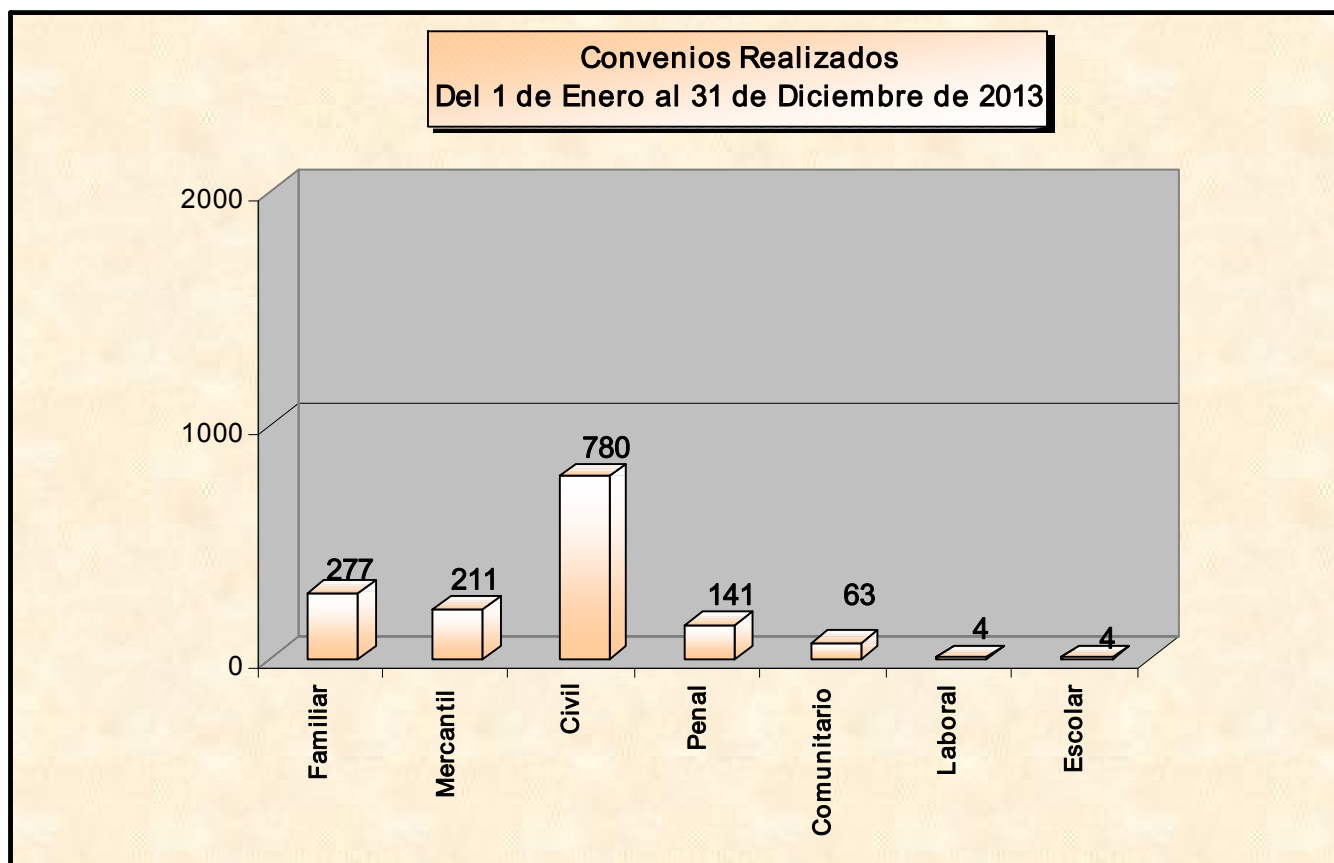

* Convenio Formalizado de Manera Verbal

PODER JUDICIAL DEL ESTADO DE SONORA

Centro de Información Estadística

ESTADÍSTICAS 2013

Convenios Realizados													Total Acumulado
MATERIA	Ene	Feb	Mar	Abr	May	Jun	Jul	Ago	Sep	Oct	Nov	Dic	
Familiar	26	16	21	23	24	22	19	32	26	27	26	15	277
Mercantil	5	25	24	27	21	18	6	7	35	21	17	5	211
Civil	53	62	89	66	77	50	45	90	58	85	68	37	780
Penal	12	3	11	12	12	11	11	22	9	11	17	10	141
Comunitario	2	5	7	9	9	5	2	6	8	3	3	4	63
Laboral	0	0	0	1	0	0	0	0	0	1	0	2	4
Escolar	0	0	0	1	0	0	0	0	0	0	1	2	4
Administrativo	0	0	0	0	1	0	0	0	0	0	0	0	1
TOTAL	98	111	152	139	144	106	83	157	136	148	132	75	1481