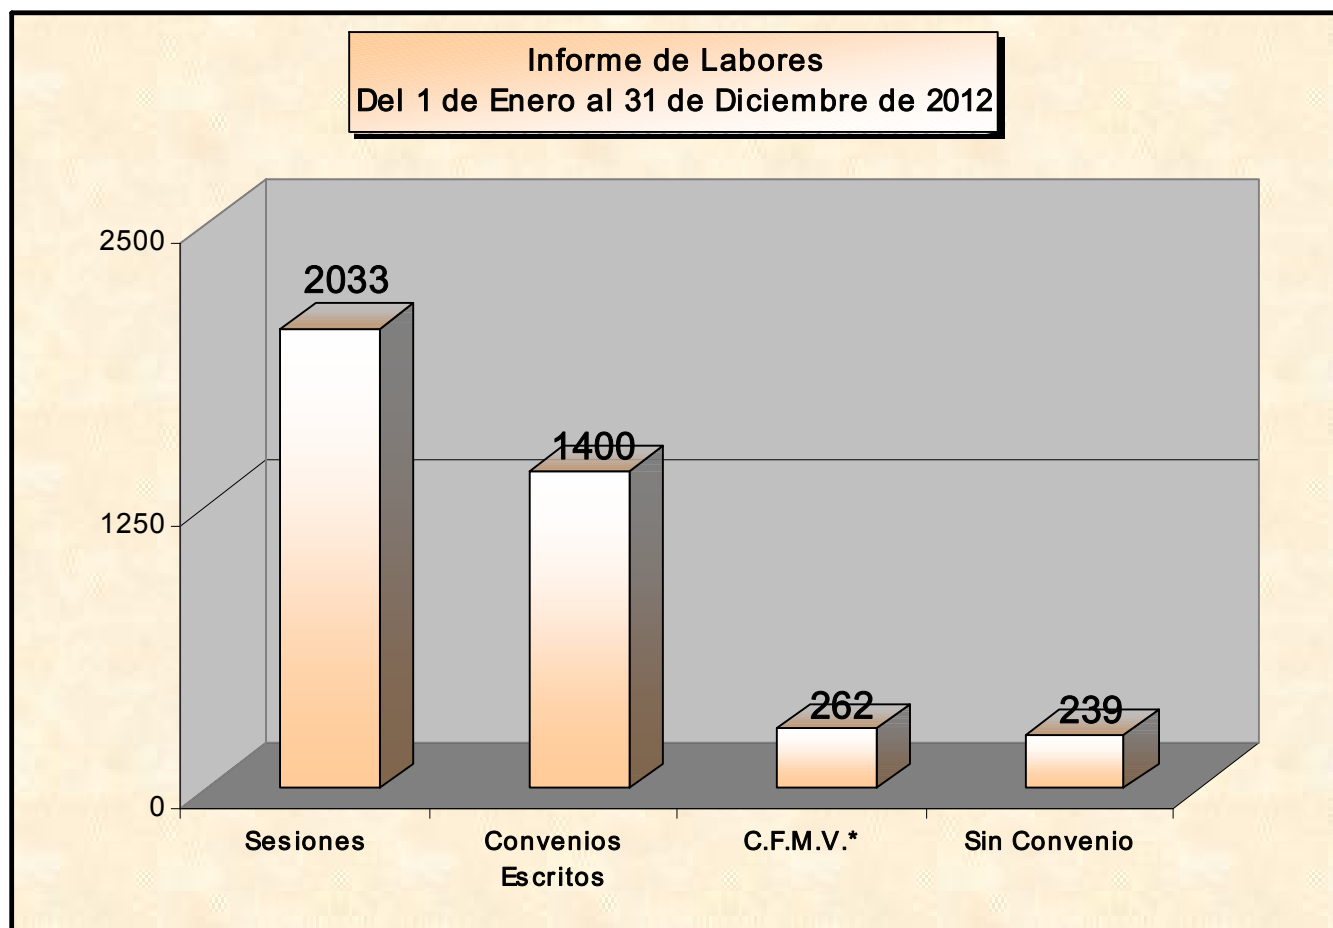

PODER JUDICIAL DEL ESTADO DE SONORA

Centro de Información Estadística

ESTADÍSTICAS 2012

Labores													Total Acumulado
	Ene	Feb	Mar	Abr	May	Jun	Jul	Ago	Sep	Oct	Nov	Dic	
Sesiones	96	171	154	175	214	217	76	187	193	241	206	103	2033
Convenios Escritos	54	59	87	139	137	163	61	122	152	193	160	73	1400
C.F.M.V.*	21	29	26	23	31	28	7	32	17	21	21	6	262
Sin Convenio	15	25	27	23	28	17	6	23	17	26	20	12	239

* Convenio Formalizado de Manera Verbal