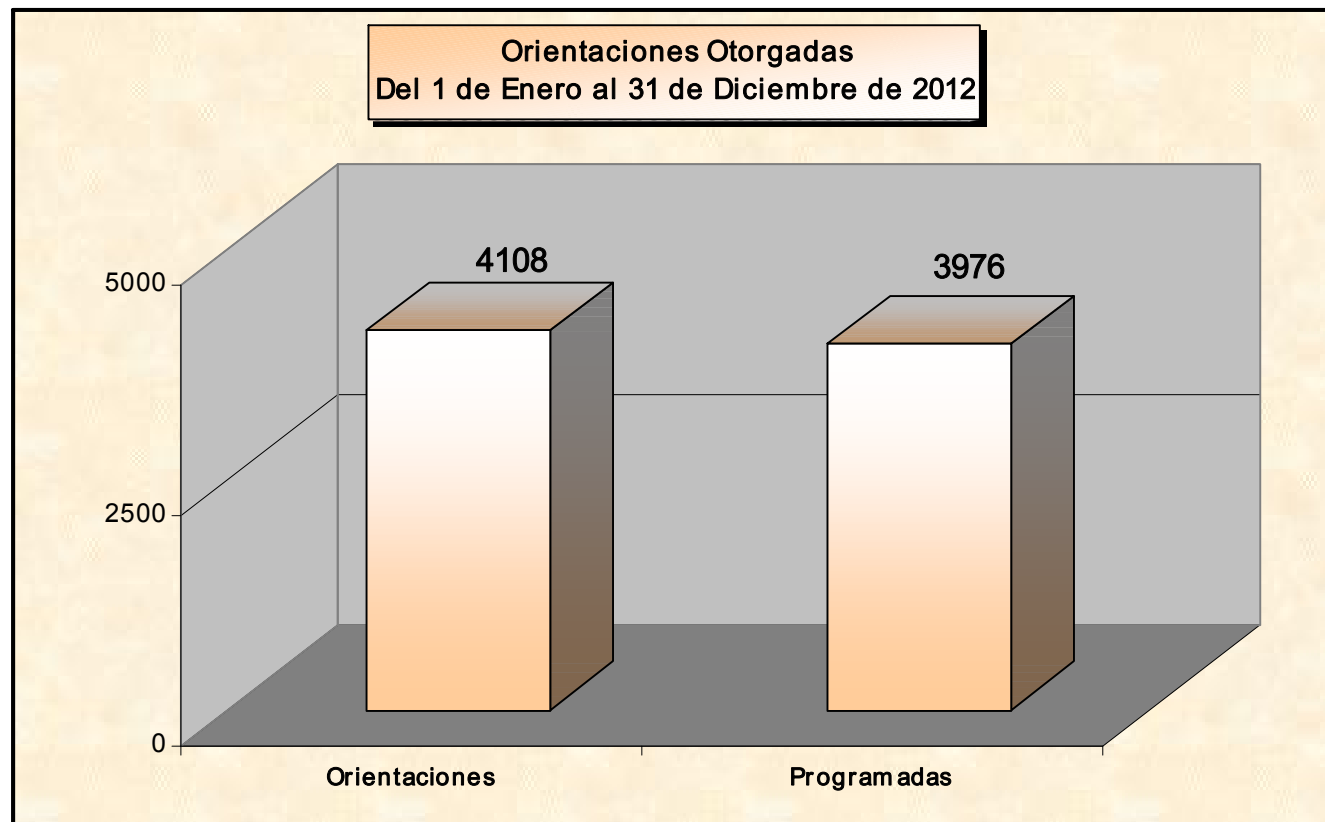

PODER JUDICIAL DEL ESTADO DE SONORA

Centro de Información Estadística

ESTADÍSTICAS 2012

Asuntos Atendidos													Total Acumulado
	Ene	Feb	Mar	Abr	May	Jun	Jul	Ago	Sep	Oct	Nov	Dic	
En mediación y conciliación	88	101	143	182	199	206	73	178	188	237	202	91	1888
Con convenio	75	88	113	162	168	191	68	154	169	214	181	79	1662

PODER JUDICIAL DEL ESTADO DE SONORA
 Centro de Información Estadística
ESTADÍSTICAS 2012

Orientaciones Otorgadas													Total Acumulado
	Ene	Feb	Mar	Abr	May	Jun	Jul	Ago	Sep	Oct	Nov	Dic	
Orientaciones	342	232	439	623	384	351	166	352	345	362	344	168	4108
Programadas	299	375	427	409	448	373	131	340	345	366	294	169	3976