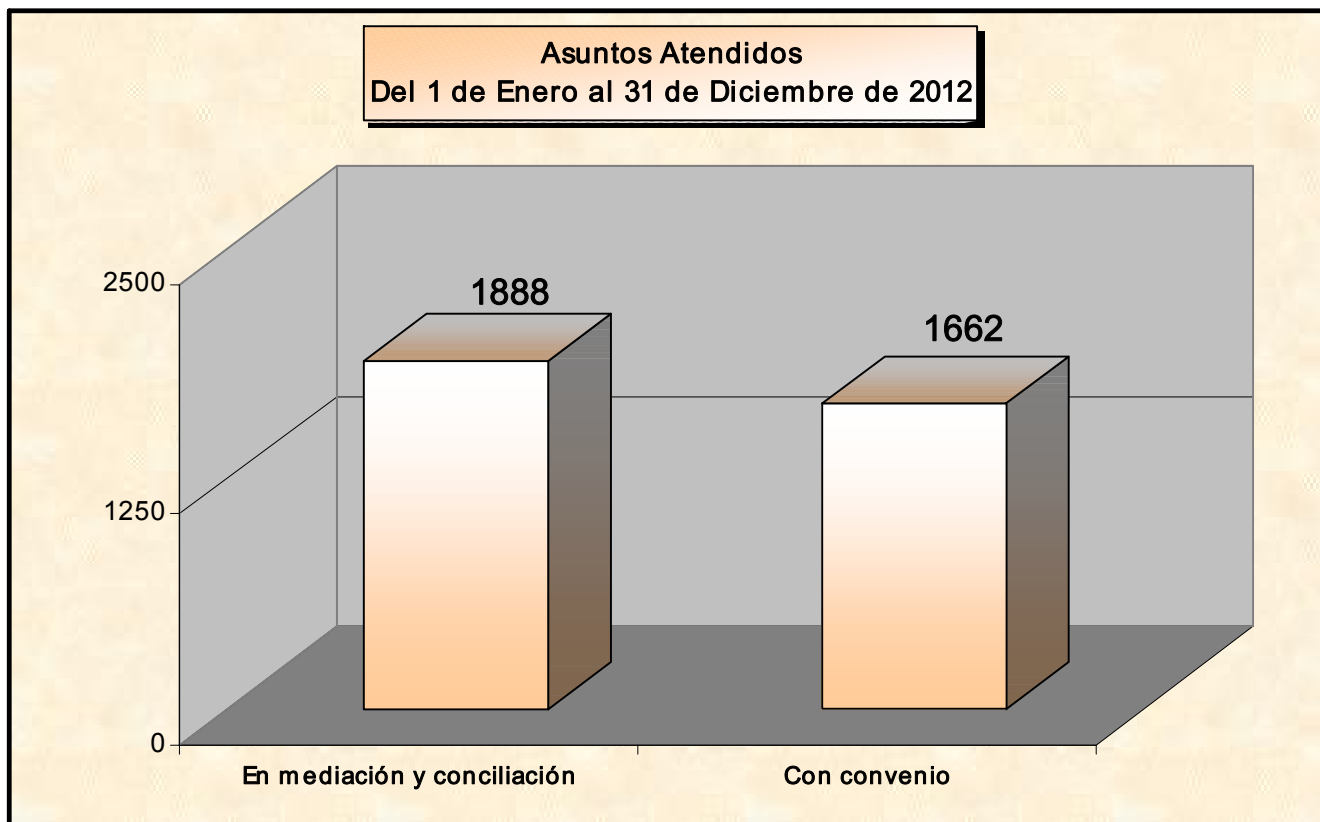

PODER JUDICIAL DEL ESTADO DE SONORA

Centro de Información Estadística

ESTADÍSTICAS 2012

Asuntos Atendidos													Total Acumulado
	Ene	Feb	Mar	Abr	May	Jun	Jul	Ago	Sep	Oct	Nov	Dic	
En mediación y conciliación	88	101	143	182	199	206	73	178	188	237	202	91	1888
Con convenio	75	88	113	162	168	191	68	154	169	214	181	79	1662

PODER JUDICIAL DEL ESTADO DE SONORA
 Centro de Información Estadística
ESTADÍSTICAS 2012

Orientaciones Otorgadas													Total Acumulado
	Ene	Feb	Mar	Abr	May	Jun	Jul	Ago	Sep	Oct	Nov	Dic	
Orientaciones	342	232	439	623	384	351	166	352	345	362	344	168	4108
Programadas	299	375	427	409	448	373	131	340	345	366	294	169	3976