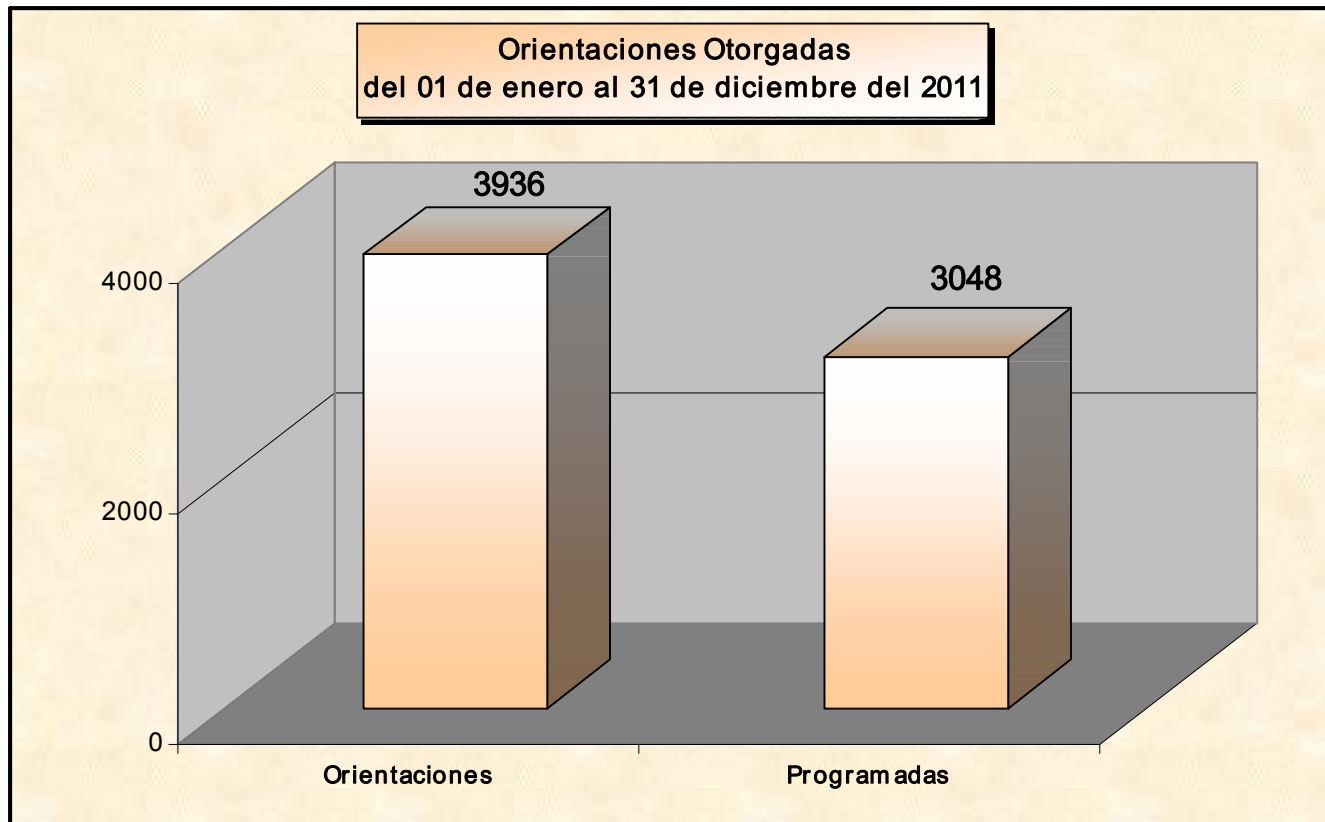

PODER JUDICIAL DEL ESTADO DE SONORA

Centro de Información Estadística

ESTADÍSTICAS 2011

Asuntos Atendidos													Total Acumulado
	Ene	Feb	Mar	Abr	May	Jun	Jul	Ago	Sep	Oct	Nov	Dic	
En mediación y conciliación	84	90	129	115	105	111	65	149	108	137	123	55	1271
Con convenio	64	75	98	89	74	82	52	117	95	114	102	43	1005

PODER JUDICIAL DEL ESTADO DE SONORA

Centro de Información Estadística

ESTADÍSTICAS 2011

Orientaciones Otorgadas													Total Acumulado
	Ene	Feb	Mar	Abr	May	Jun	Jul	Ago	Sep	Oct	Nov	Dic	
Orientaciones	251	500	254	213	252	556	135	409	786	240	230	110	3936
Programadas	154	185	282	282	252	319	153	377	230	346	308	160	3048