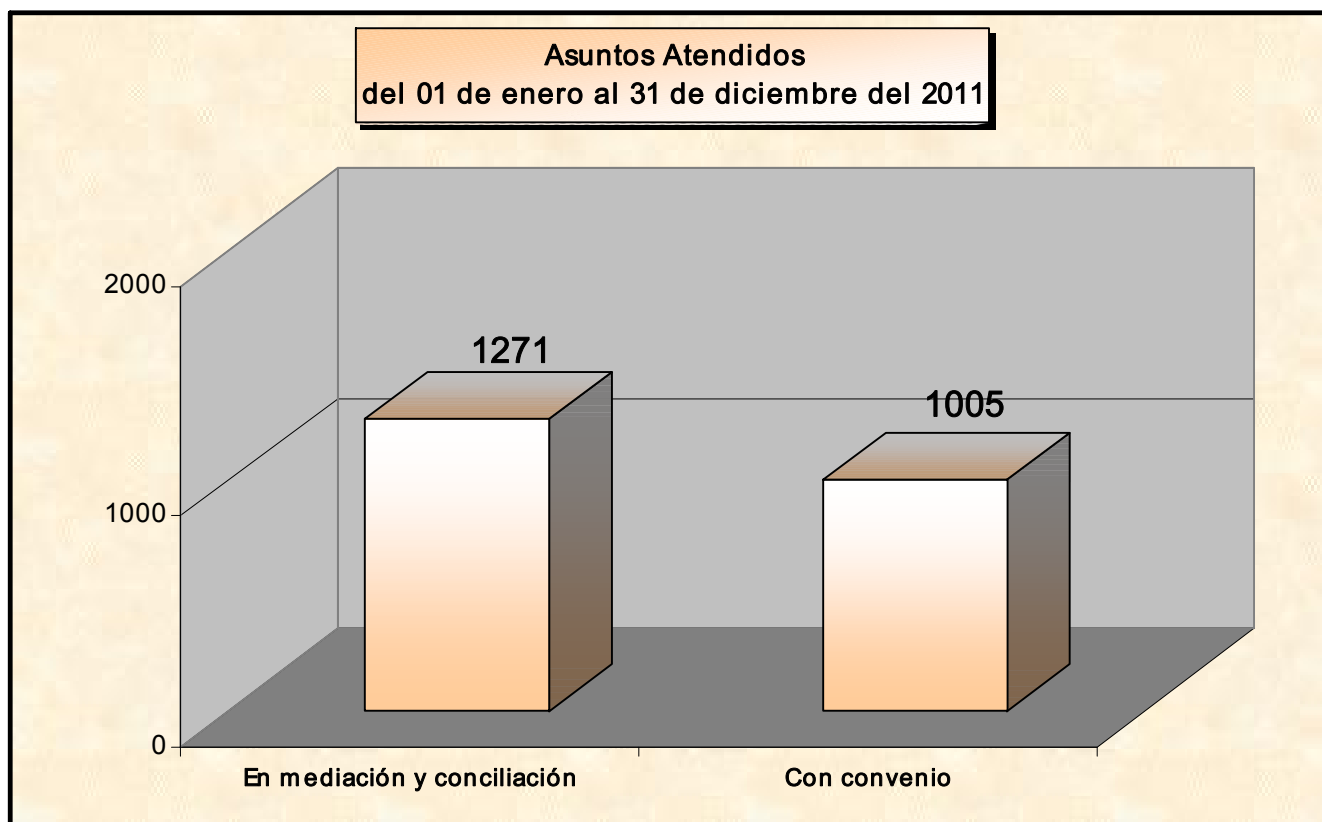

PODER JUDICIAL DEL ESTADO DE SONORA

Centro de Información Estadística

ESTADÍSTICAS 2011

Asuntos Atendidos													Total Acumulado
	Ene	Feb	Mar	Abr	May	Jun	Jul	Ago	Sep	Oct	Nov	Dic	
En mediación y conciliación	84	90	129	115	105	111	65	149	108	137	123	55	1271
Con convenio	64	75	98	89	74	82	52	117	95	114	102	43	1005

PODER JUDICIAL DEL ESTADO DE SONORA

Centro de Información Estadística

ESTADÍSTICAS 2011

Orientaciones Otorgadas													Total Acumulado
	Ene	Feb	Mar	Abr	May	Jun	Jul	Ago	Sep	Oct	Nov	Dic	
Orientaciones	251	500	254	213	252	556	135	409	786	240	230	110	3936
Programadas	154	185	282	282	252	319	153	377	230	346	308	160	3048