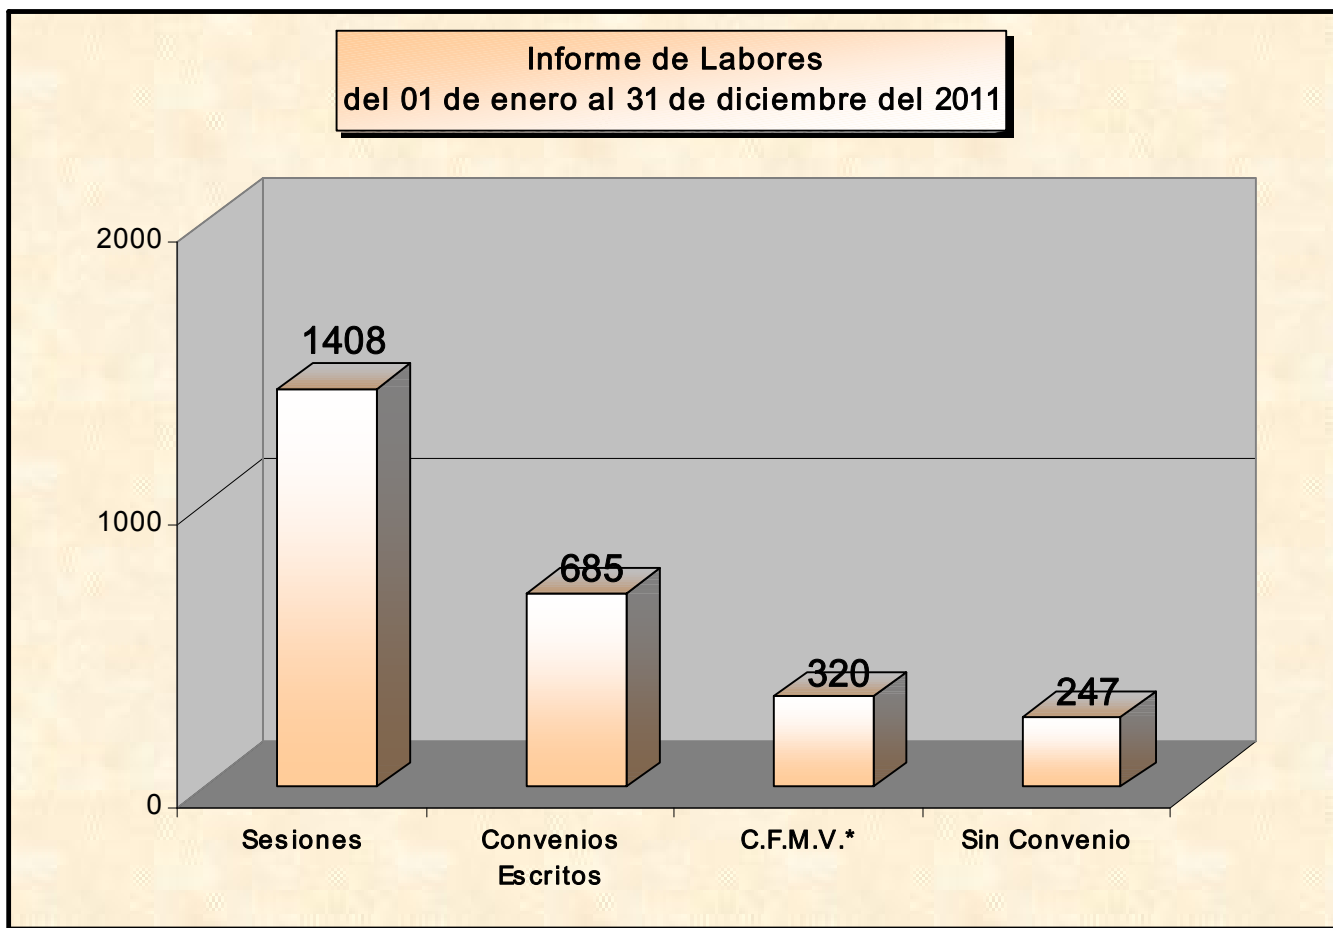

PODER JUDICIAL DEL ESTADO DE SONORA

Centro de Información Estadística

ESTADÍSTICAS 2011

Orientaciones Otorgadas													Total Acumulado
	Ene	Feb	Mar	Abr	May	Jun	Jul	Ago	Sep	Oct	Nov	Dic	
Orientaciones	251	500	254	213	252	556	135	409	786	240	230	110	3936
Programadas	154	185	282	282	252	319	153	377	230	346	308	160	3048

PODER JUDICIAL DEL ESTADO DE SONORA

Centro de Información Estadística

ESTADÍSTICAS 2011

Labores													Total Acumulado
	Ene	Feb	Mar	Abr	May	Jun	Jul	Ago	Sep	Oct	Nov	Dic	
Sesiones	96	95	145	131	110	120	73	171	119	147	140	61	1408
Convenios Escritos	48	53	59	69	50	63	29	68	58	78	76	34	685
C.F.M.V.*	16	22	39	20	24	19	23	49	37	36	26	9	320
Sin Convenio	20	14	31	26	24	30	3	29	12	24	20	14	247
* Convenio Formalizado de Manera Verbal													