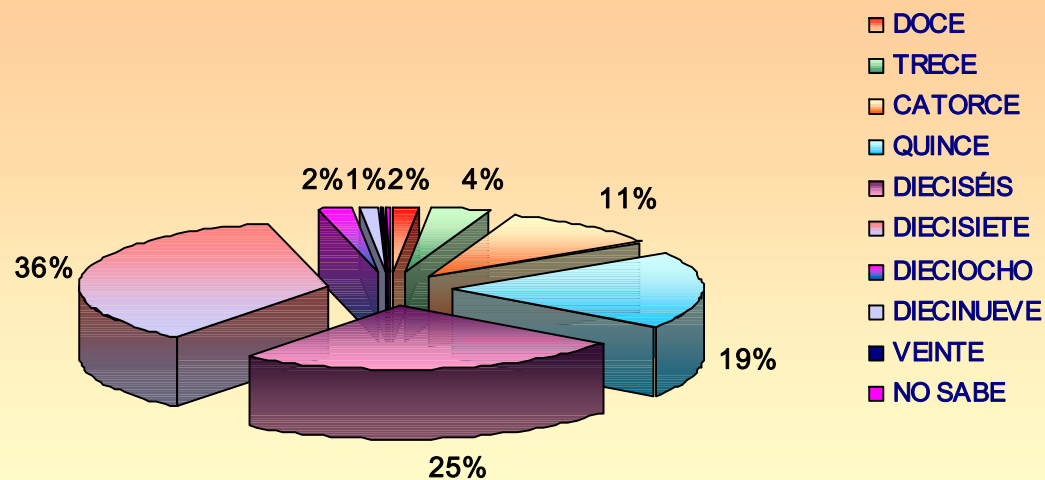

PODER JUDICIAL DEL ESTADO DE SONORA

Centro de Información Estadística

ESTADÍSTICAS 2010

1 HERMOSILLO	EDAD									
	DOCE	TRECE	CATORCE	QUINCE	DIECISÉIS	DIECISIETE	DIECIOCHO	DIECINUEVE	VEINTE	NO SABE/OTROS
Enero	0	0	0	0	2	4	0	0	0	0
Febrero	0	0	2	1	0	1	0	0	0	0
Marzo	3	0	2	3	8	9	0	0	0	0
Abril	0	1	7	10	12	10	2	0	1	0
Mayo	0	1	2	3	11	12	0	0	0	0
Junio	1	2	9	6	10	15	2	3	0	0
Julio	2	1	5	5	9	14	0	0	0	0
Agosto	1	0	5	8	10	4	0	0	0	0
Septiembre	0	0	3	6	6	14	0	0	0	1
Octubre	0	2	3	7	18	16	0	0	0	0
Noviembre	1	1	10	9	6	19	0	0	0	0
Diciembre	1	0	7	6	9	10	0	0	0	1
TOTALES	9	8	55	64	101	128	4	3	1	2

EDAD POR ADOLESCENTE EN 1 HERMOSILLO

PODER JUDICIAL DEL ESTADO DE SONORA

Centro de Información Estadística

ESTADÍSTICAS 2010

2 HERMOSILLO	EDAD									
	DOCE	TRECE	CATORCE	QUINCE	DIECISÉIS	DIECISIETE	DIECIOCHO	DIECINUEVE	VEINTE	NO SABE/OTROS
Enero	0	2	5	10	17	27	0	1	0	0
Febrero	1	3	8	14	20	15	0	0	0	0
Marzo	0	0	3	7	18	34	0	0	0	0
Abril	0	2	5	12	10	19	2	0	0	1
Mayo	1	6	7	15	16	30	3	2	2	0
Junio	0	3	6	4	9	16	0	1	0	0
Julio	0	0	6	6	8	4	2	0	0	0
Agosto	3	1	5	16	9	22	1	0	0	0
Septiembre	2	2	5	11	9	18	0	1	0	0
Octubre	2	5	6	8	19	11	2	1	0	0
Noviembre	0	0	5	5	12	17	4	0	0	1
Diciembre	1	0	6	10	10	10	1	0	0	0
TOTALES	10	24	67	118	157	223	15	6	2	2

EDAD POR ADOLESCENTE EN 2 HERMOSILLO

PODER JUDICIAL DEL ESTADO DE SONORA

Centro de Información Estadística

ESTADÍSTICAS 2010

CÓCORIT	EDAD									
	DOCE	TRECE	CATORCE	QUINCE	DIECISÉS	DIECISIETE	DIECIOCHO	DIECINUEVE	VEINTE	NO SABE/OTROS
Enero	0	1	2	4	2	12	3	0	0	0
Febrero	1	0	3	8	7	9	3	0	0	0
Marzo	0	3	2	8	11	10	0	0	0	0
Abril	1	2	7	10	11	13	2	1	0	0
Mayo	0	1	5	7	3	12	2	1	0	0
Junio	0	0	4	1	14	5	1	0	1	0
Julio	0	1	3	3	7	12	1	0	0	0
Agosto	0	0	5	8	9	10	1	1	1	0
Septiembre	3	0	5	4	7	9	0	0	0	0
Octubre	1	1	6	11	12	8	0	0	1	0
Noviembre	0	0	3	10	10	11	1	1	0	1
Diciembre	0	0	2	6	7	11	0	0	0	0
TOTALES	6	9	47	80	100	122	14	4	3	1