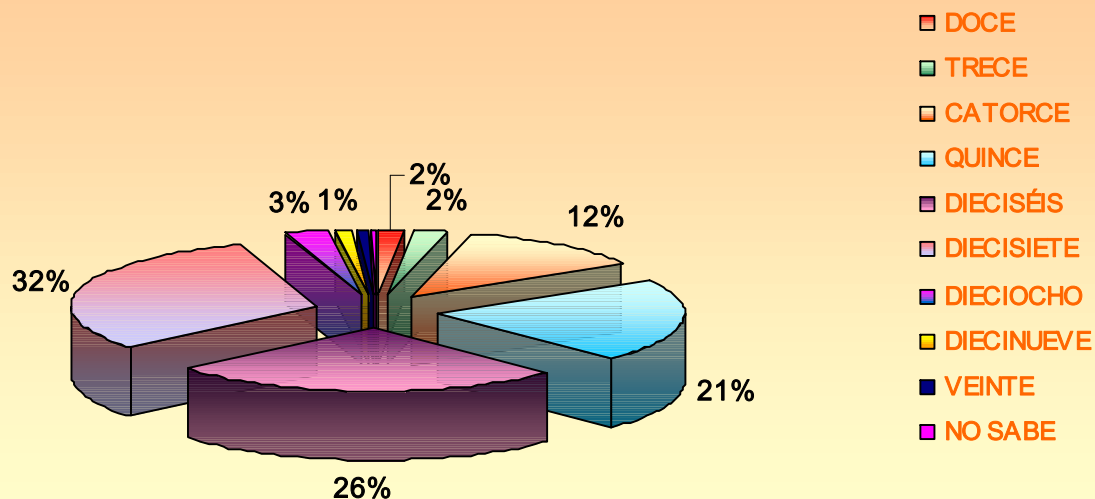

PODER JUDICIAL DEL ESTADO DE SONORA

Centro de Información Estadística

ESTADÍSTICAS 2010

CÓCORIT	EDAD									
	DOCE	TRECE	CATORCE	QUINCE	DIECISÉS	DIECISIETE	DIECIOCHO	DIECINUEVE	VEINTE	NO SABE/OTROS
Enero	0	1	2	4	2	12	3	0	0	0
Febrero	1	0	3	8	7	9	3	0	0	0
Marzo	0	3	2	8	11	10	0	0	0	0
Abril	1	2	7	10	11	13	2	1	0	0
Mayo	0	1	5	7	3	12	2	1	0	0
Junio	0	0	4	1	14	5	1	0	1	0
Julio	0	1	3	3	7	12	1	0	0	0
Agosto	0	0	5	8	9	10	1	1	1	0
Septiembre	3	0	5	4	7	9	0	0	0	0
Octubre	1	1	6	11	12	8	0	0	1	0
Noviembre	0	0	3	10	10	11	1	1	0	1
Diciembre	0	0	2	6	7	11	0	0	0	0
TOTALES	6	9	47	80	100	122	14	4	3	1

EDAD POR ADOLESCENTE EN CÓCORIT