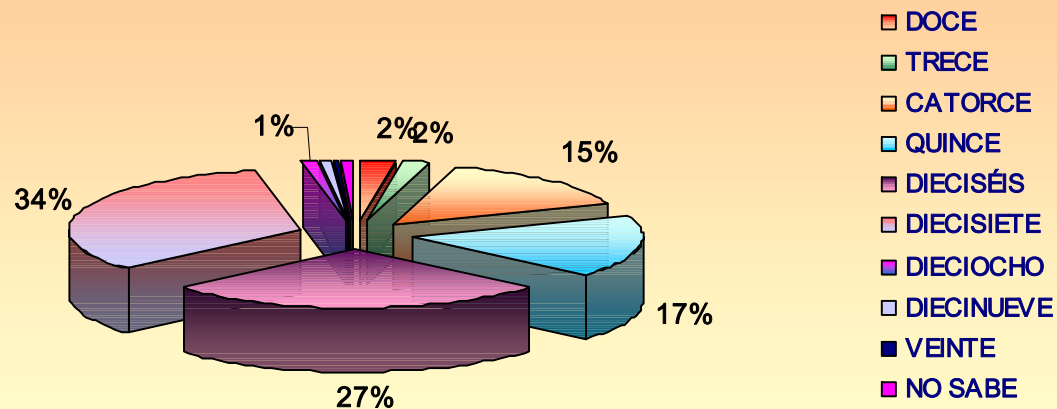

PODER JUDICIAL DEL ESTADO DE SONORA

Centro de Información Estadística

ESTADÍSTICAS 2010

1 HERMOSILLO	EDAD									
	DOCE	TRECE	CATORCE	QUINCE	DIECISÉIS	DIECISIETE	DIECIOCHO	DIECINUEVE	VEINTE	NO SABE/OTROS
Enero	0	0	0	0	2	4	0	0	0	0
Febrero	0	0	2	1	0	1	0	0	0	0
Marzo	3	0	2	3	8	9	0	0	0	0
Abril	0	1	7	10	12	10	2	0	1	0
Mayo	0	1	2	3	11	12	0	0	0	0
Junio	1	2	9	6	10	15	2	3	0	0
Julio	2	1	5	5	9	14	0	0	0	0
Agosto	1	0	5	8	10	4	0	0	0	0
Septiembre	0	0	3	6	6	14	0	0	0	1
Octubre	0	2	3	7	18	16	0	0	0	0
Noviembre	1	1	10	9	6	19	0	0	0	0
Diciembre	1	0	7	6	9	10	0	0	0	1
TOTALES	9	8	55	64	101	128	4	3	1	2

EDAD POR ADOLESCENTE EN 1 HERMOSILLO

PODER JUDICIAL DEL ESTADO DE SONORA

Centro de Información Estadística

ESTADÍSTICAS 2010

2 HERMOSILLO	EDAD									
	DOCE	TRECE	CATORCE	QUINCE	DIECISÉIS	DIECISIETE	DIECIOCHO	DIECINUEVE	VEINTE	NO SABE/OTROS
Enero	0	2	5	10	17	27	0	1	0	0
Febrero	1	3	8	14	20	15	0	0	0	0
Marzo	0	0	3	7	18	34	0	0	0	0
Abril	0	2	5	12	10	19	2	0	0	1
Mayo	1	6	7	15	16	30	3	2	2	0
Junio	0	3	6	4	9	16	0	1	0	0
Julio	0	0	6	6	8	4	2	0	0	0
Agosto	3	1	5	16	9	22	1	0	0	0
Septiembre	2	2	5	11	9	18	0	1	0	0
Octubre	2	5	6	8	19	11	2	1	0	0
Noviembre	0	0	5	5	12	17	4	0	0	1
Diciembre	1	0	6	10	10	10	1	0	0	0
TOTALES	10	24	67	118	157	223	15	6	2	2