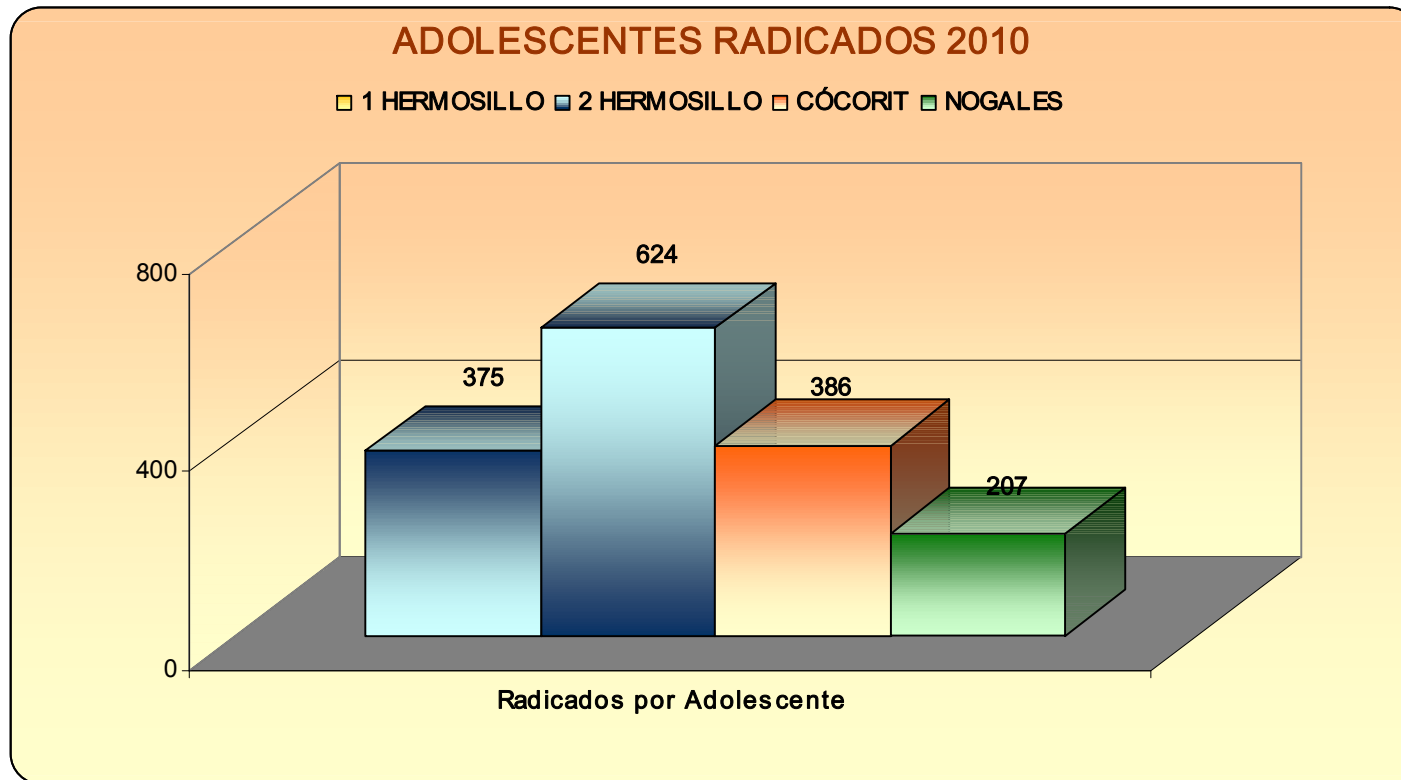

PODER JUDICIAL DEL ESTADO DE SONORA
Centro de Información Estadística
ESTADÍSTICAS 2010

JUZGADO	RADICADOS POR ADOLESCENTE HASTA DICIEMBRE 2010	SEXO	
		MASCULINO	FEMENINO
1 HERMOSILLO	375	354	21
2 HERMOSILLO	624	589	35
CÓCORIT	386	353	33
NOGALES	207	195	12
TOTAL GENERAL	1592	1491	101