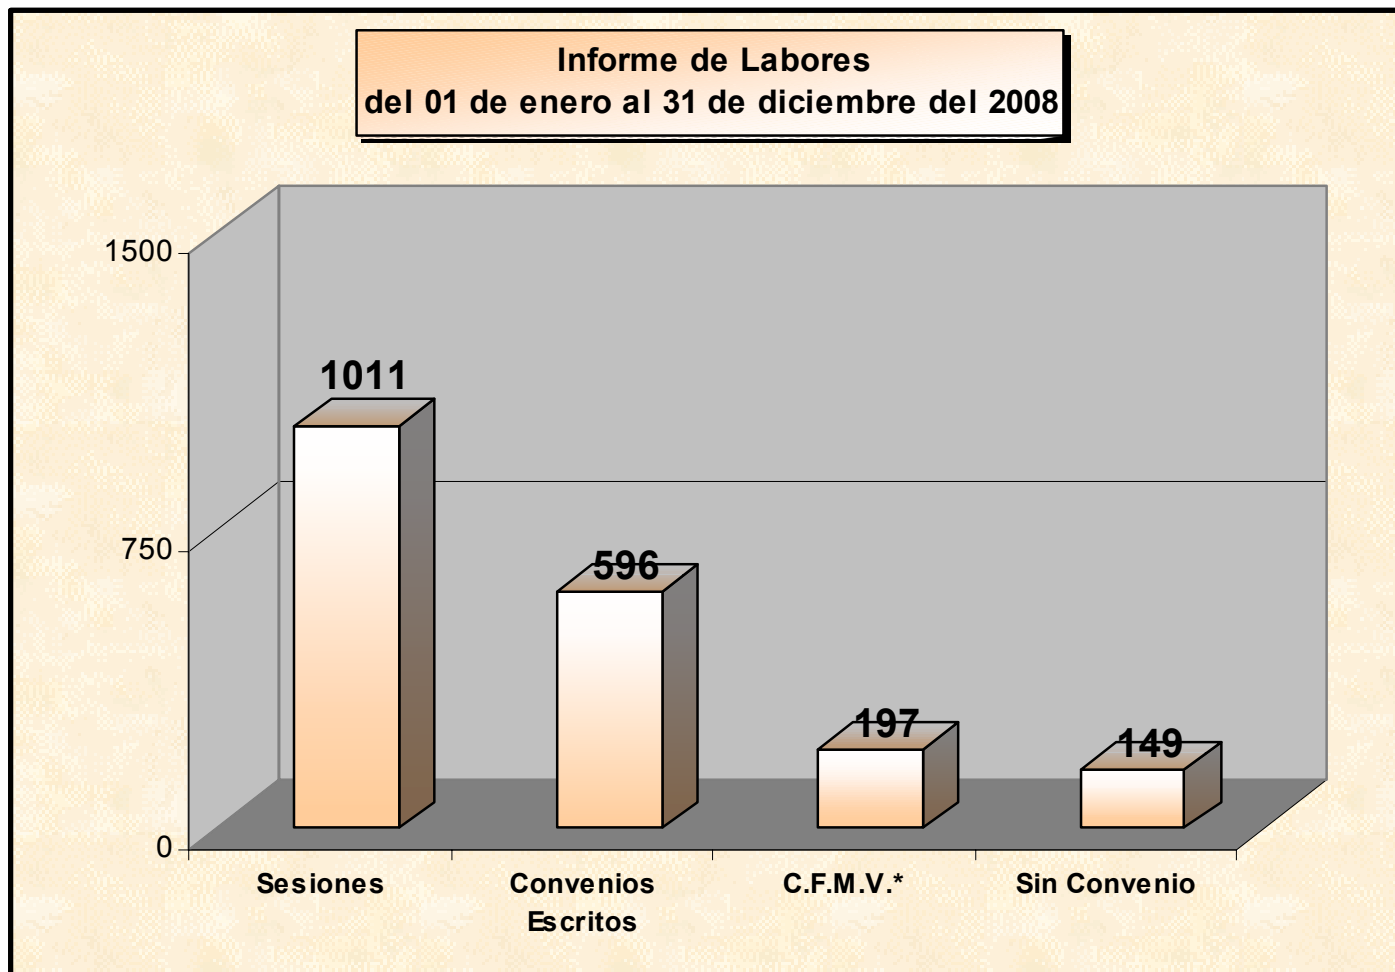

PODER JUDICIAL DEL ESTADO DE SONORA

Centro de Información Estadística

ESTADÍSTICAS 2008

Labores													Total Acumulado
	Ene	Feb	Mar	Abr	May	Jun	Jul	Ago	Sep	Oct	Nov	Dic	
Sesiones	98	87	75	101	94	113	70	96	90	88	53	46	1011
Convenios Escritos	68	55	53	68	54	59	44	48	45	46	30	26	596
C.F.M.V.*	15	18	8	15	14	26	13	22	24	20	10	12	197
Sin Convenio	9	7	11	14	15	17	9	20	14	17	9	7	149

* Convenio Formalizado de Manera Verbal