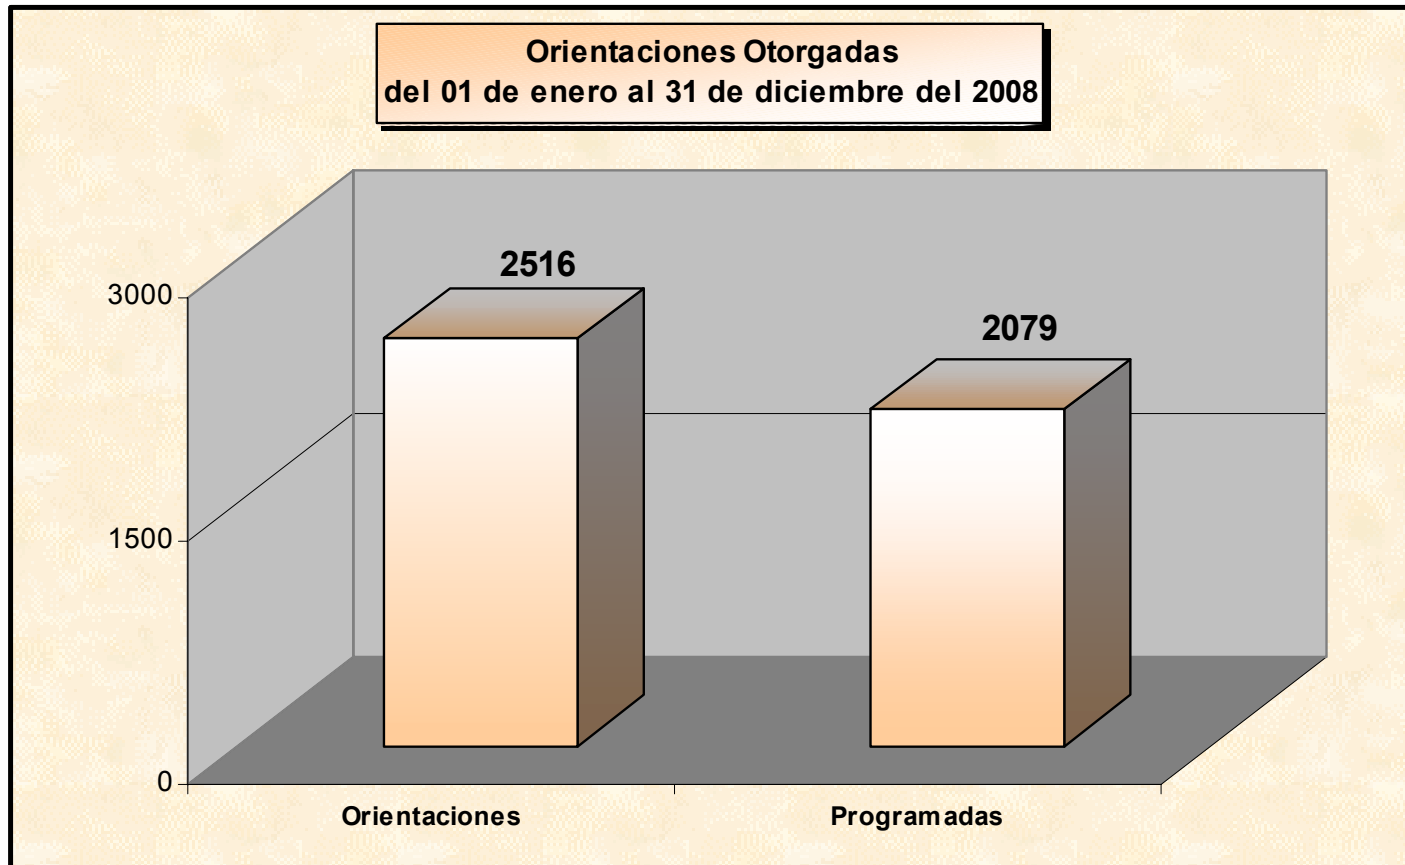

PODER JUDICIAL DEL ESTADO DE SONORA

Centro de Información Estadística

ESTADÍSTICAS 2008

Orientaciones Otorgadas													Total Acumulado
	Ene	Feb	Mar	Abr	May	Jun	Jul	Ago	Sep	Oct	Nov	Dic	
Orientaciones	301	187	162	333	269	248	134	221	219	182	147	113	2516
Programadas	210	218	138	207	225	238	134	194	164	146	110	95	2079

PODER JUDICIAL DEL ESTADO DE SONORA

Centro de Información Estadística

ESTADÍSTICAS 2008

Asuntos Atendidos													Total Acumulado
	Ene	Feb	Mar	Abr	May	Jun	Jul	Ago	Sep	Oct	Nov	Dic	
En mediación y conciliación	92	80	72	97	83	102	66	90	83	83	49	45	942
Con convenio	83	73	61	83	68	85	57	70	69	66	40	38	793