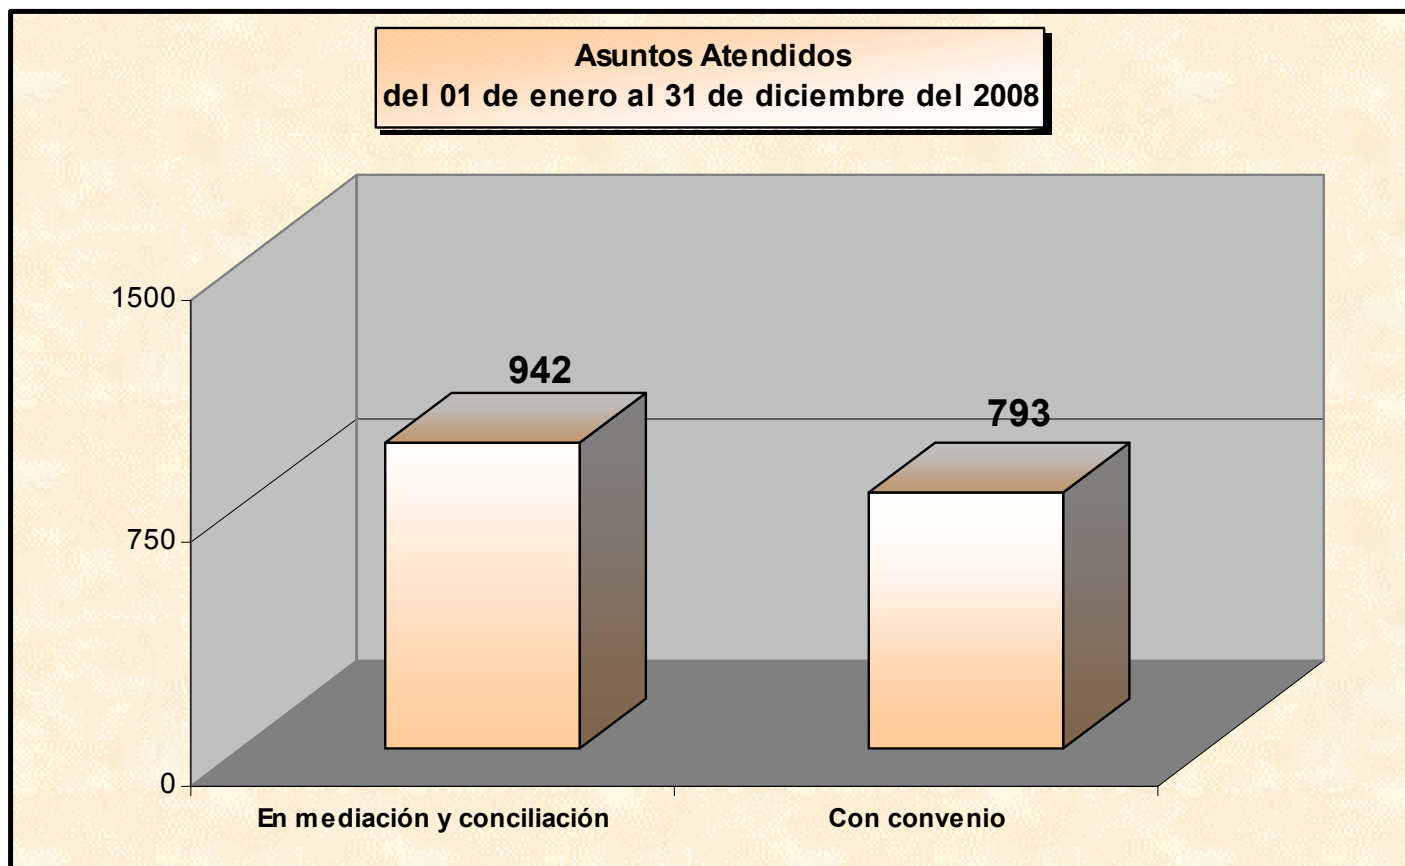

PODER JUDICIAL DEL ESTADO DE SONORA

Centro de Información Estadística

ESTADÍSTICAS 2008

Orientaciones Otorgadas													Total Acumulado
	Ene	Feb	Mar	Abr	May	Jun	Jul	Ago	Sep	Oct	Nov	Dic	
Orientaciones	301	187	162	333	269	248	134	221	219	182	147	113	2516
Programadas	210	218	138	207	225	238	134	194	164	146	110	95	2079

PODER JUDICIAL DEL ESTADO DE SONORA

Centro de Información Estadística

ESTADÍSTICAS 2008

Asuntos Atendidos													Total Acumulado
	Ene	Feb	Mar	Abr	May	Jun	Jul	Ago	Sep	Oct	Nov	Dic	
En mediación y conciliación	92	80	72	97	83	102	66	90	83	83	49	45	942
Con convenio	83	73	61	83	68	85	57	70	69	66	40	38	793