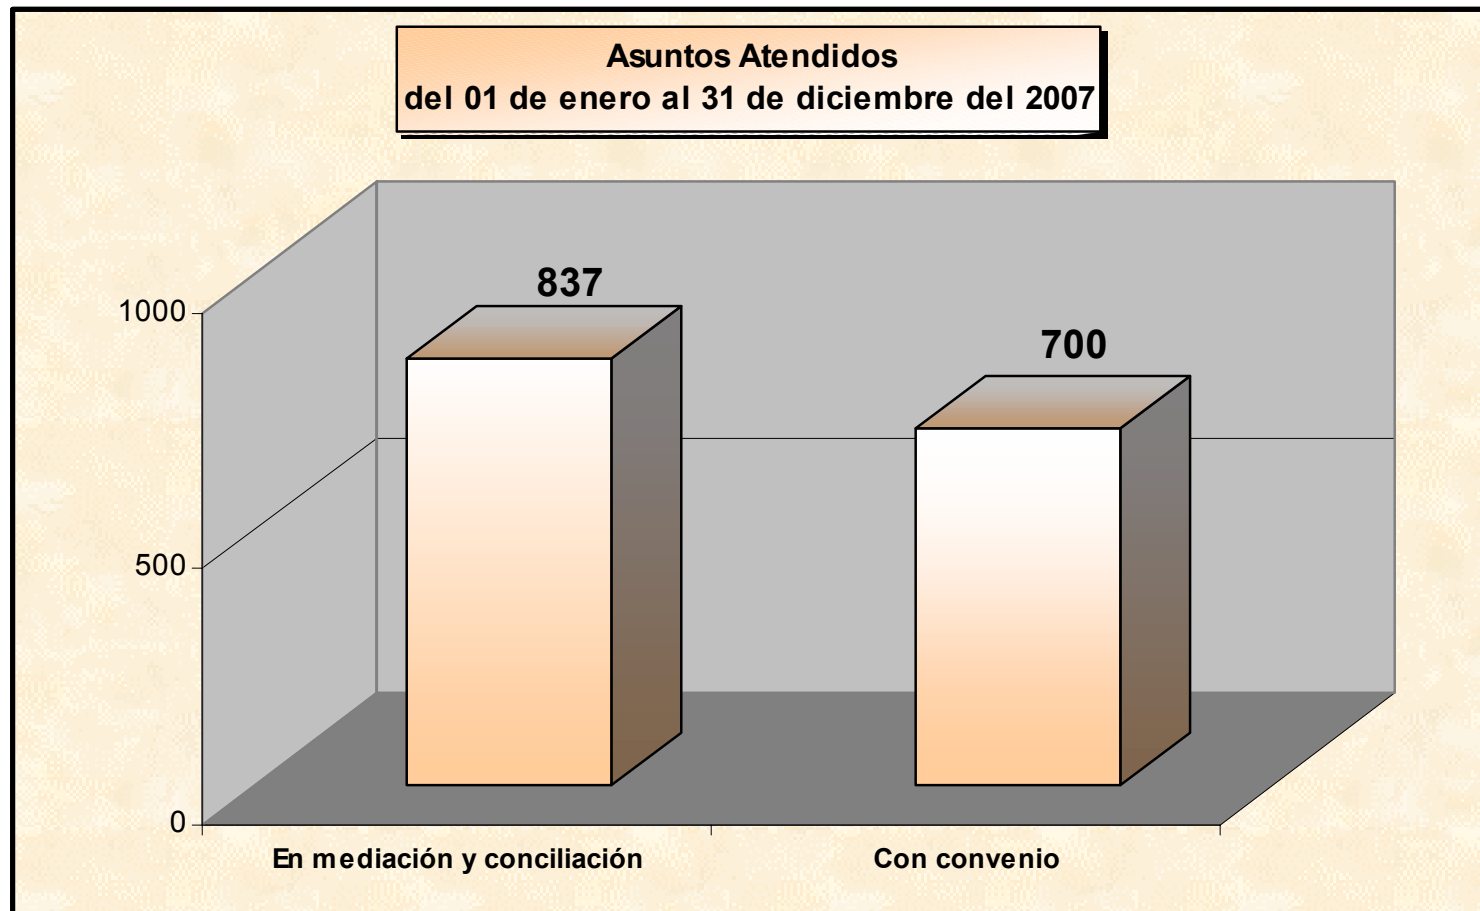

PODER JUDICIAL DEL ESTADO DE SONORA

Centro de Información Estadística

ESTADÍSTICAS 2007

Centro de Justicia Alternativa

Asuntos Atendidos													Total Acumulado
	Ene	Feb	Mar	Abr	May	Jun	Jul	Ago	Sep	Oct	Nov	Dic	
En mediación y conciliación	70	52	75	70	96	71	35	70	86	94	83	35	837
Con convenio	52	43	67	55	75	63	29	52	80	83	71	30	700

PODER JUDICIAL DEL ESTADO DE SONORA

Centro de Información Estadística

ESTADÍSTICAS 2007

Centro de Justicia Alternativa

Labores													Total Acumulado
	Ene	Feb	Mar	Abr	May	Jun	Jul	Ago	Sep	Oct	Nov	Dic	
Sesiones	75	52	83	75	104	85	39	75	91	101	85	39	904
Convenios Escritos	36	36	51	40	59	44	21	40	57	65	52	24	525
C.F.M.V.*	16	7	16	15	16	19	8	12	23	18	19	6	175
Sin Convenio	18	9	8	15	21	8	6	18	6	11	12	5	137