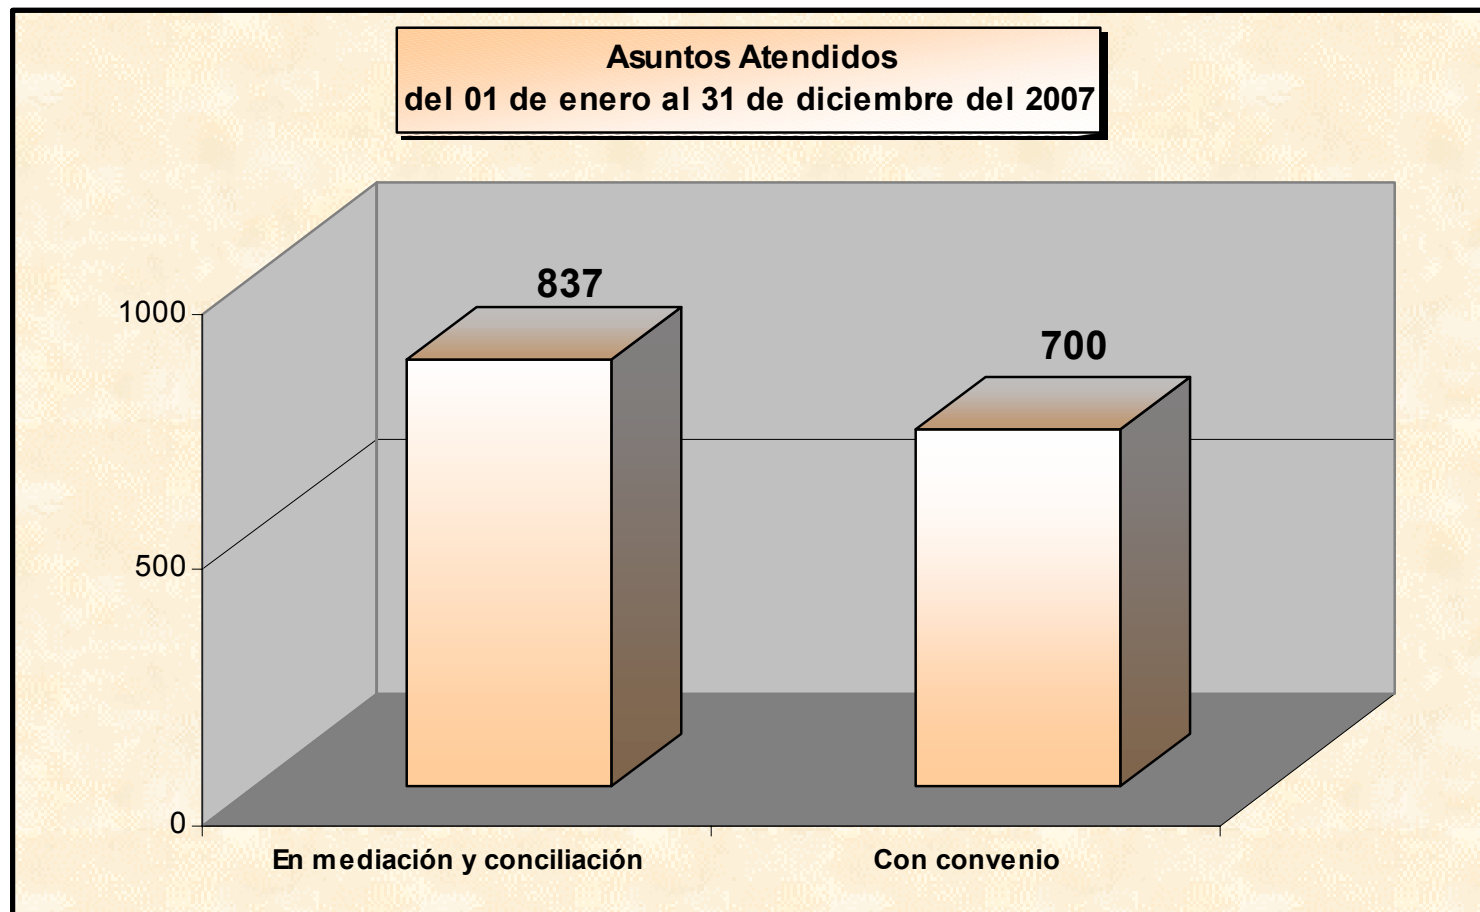

PODER JUDICIAL DEL ESTADO DE SONORA

Centro de Información Estadística

ESTADÍSTICAS 2007

Centro de Justicia Alternativa

Asuntos Atendidos													Total Acumulado
	Ene	Feb	Mar	Abr	May	Jun	Jul	Ago	Sep	Oct	Nov	Dic	
En mediación y conciliación	70	52	75	70	96	71	35	70	86	94	83	35	837
Con convenio	52	43	67	55	75	63	29	52	80	83	71	30	700

PODER JUDICIAL DEL ESTADO DE SONORA

Centro de Información Estadística

ESTADÍSTICAS 2007

Centro de Justicia Alternativa

Labores													Total Acumulado
	Ene	Feb	Mar	Abr	May	Jun	Jul	Ago	Sep	Oct	Nov	Dic	
Sesiones	75	52	83	75	104	85	39	75	91	101	85	39	904
Convenios Escritos	36	36	51	40	59	44	21	40	57	65	52	24	525
C.F.M.V.*	16	7	16	15	16	19	8	12	23	18	19	6	175
Sin Convenio	18	9	8	15	21	8	6	18	6	11	12	5	137