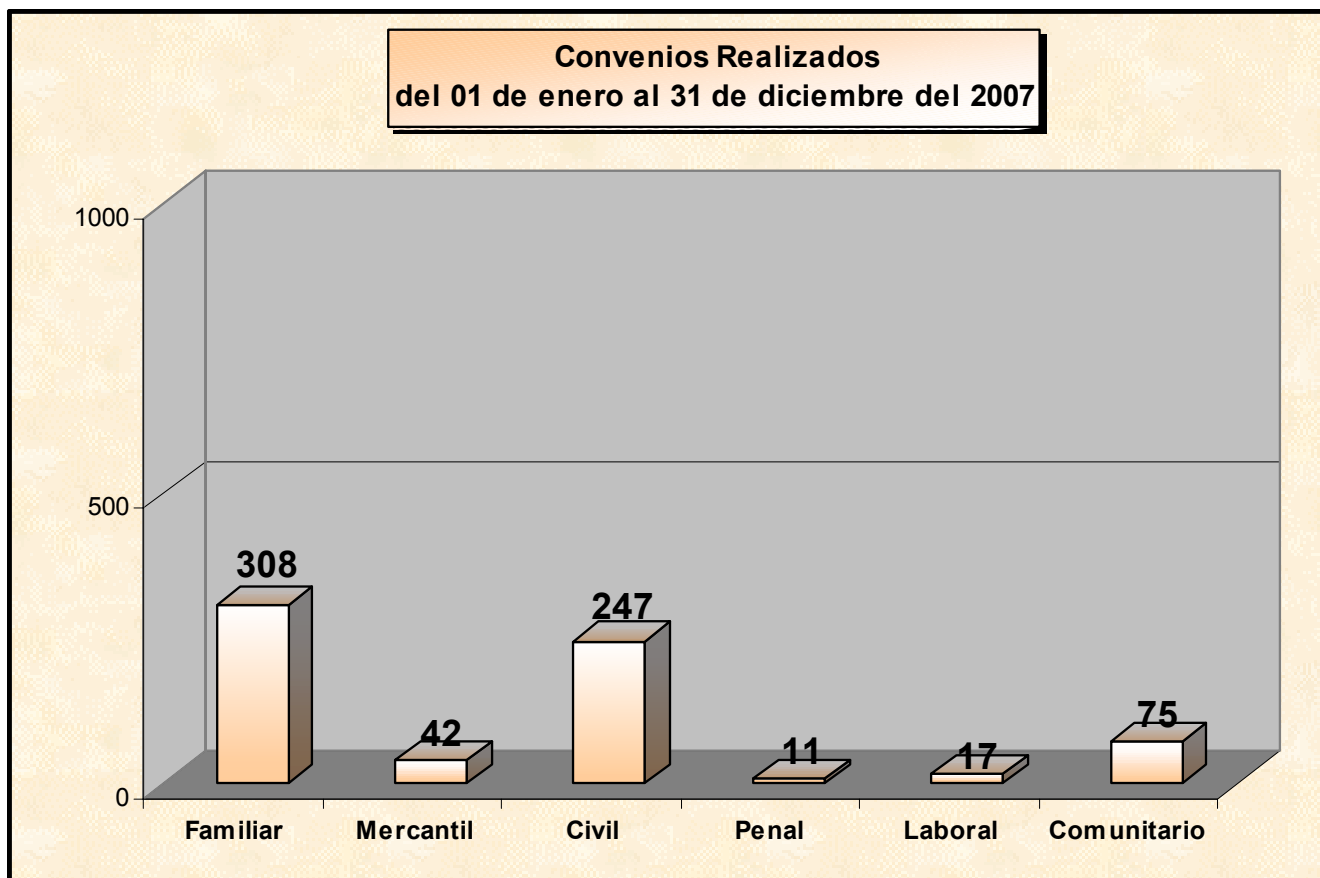

* Convenio Formalizado de Manera Verbal

PODER JUDICIAL DEL ESTADO DE SONORA

Centro de Información Estadística

ESTADÍSTICAS 2007

Centro de Justicia Alternativa

Convenios Realizados													Total Acumulado
MATERIA	Ene	Feb	Mar	Abr	May	Jun	Jul	Ago	Sep	Oct	Nov	Dic	
Familiar	24	20	36	25	46	39	12	17	29	24	28	8	308
Mercantil	3	1	6	2	1	1	2	0	6	5	6	9	42
Civil	15	17	19	23	19	15	11	25	32	36	27	8	247
Penal	1	2	0	0	2	2	0	2	0	1	0	1	11
Laboral	0	0	2	1	0	0	0	0	13	1	0	0	17
Comunitario	9	3	4	4	7	6	4	8	0	16	10	4	75
TOTAL	52	43	67	55	75	63	29	52	80	83	71	30	700