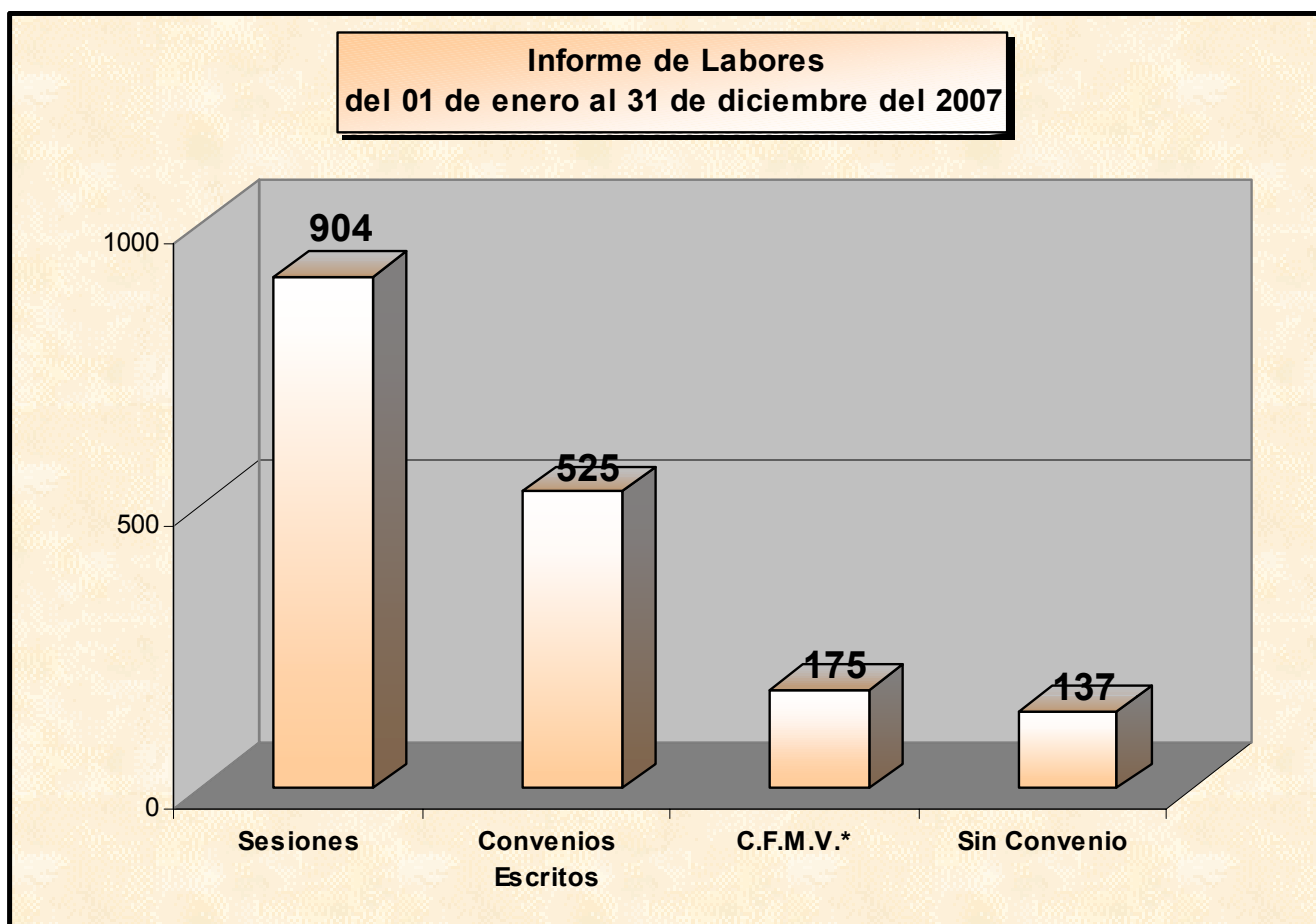

PODER JUDICIAL DEL ESTADO DE SONORA

Centro de Información Estadística

ESTADÍSTICAS 2007

Centro de Justicia Alternativa

Asuntos Atendidos													Total Acumulado
	Ene	Feb	Mar	Abr	May	Jun	Jul	Ago	Sep	Oct	Nov	Dic	
En mediación y conciliación	70	52	75	70	96	71	35	70	86	94	83	35	837
Con convenio	52	43	67	55	75	63	29	52	80	83	71	30	700

PODER JUDICIAL DEL ESTADO DE SONORA

Centro de Información Estadística

ESTADÍSTICAS 2007

Centro de Justicia Alternativa

Labores													Total Acumulado
	Ene	Feb	Mar	Abr	May	Jun	Jul	Ago	Sep	Oct	Nov	Dic	
Sesiones	75	52	83	75	104	85	39	75	91	101	85	39	904
Convenios Escritos	36	36	51	40	59	44	21	40	57	65	52	24	525
C.F.M.V.*	16	7	16	15	16	19	8	12	23	18	19	6	175
Sin Convenio	18	9	8	15	21	8	6	18	6	11	12	5	137

* Convenio Formalizado de Manera Verbal

PODER JUDICIAL DEL ESTADO DE SONORA

Centro de Información Estadística

ESTADÍSTICAS 2007

Centro de Justicia Alternativa

Convenios Realizados													Total Acumulado
MATERIA	Ene	Feb	Mar	Abr	May	Jun	Jul	Ago	Sep	Oct	Nov	Dic	
Familiar	24	20	36	25	46	39	12	17	29	24	28	8	308
Mercantil	3	1	6	2	1	1	2	0	6	5	6	9	42
Civil	15	17	19	23	19	15	11	25	32	36	27	8	247
Penal	1	2	0	0	2	2	0	2	0	1	0	1	11
Laboral	0	0	2	1	0	0	0	0	13	1	0	0	17
Comunitario	9	3	4	4	7	6	4	8	0	16	10	4	75
TOTAL	52	43	67	55	75	63	29	52	80	83	71	30	700